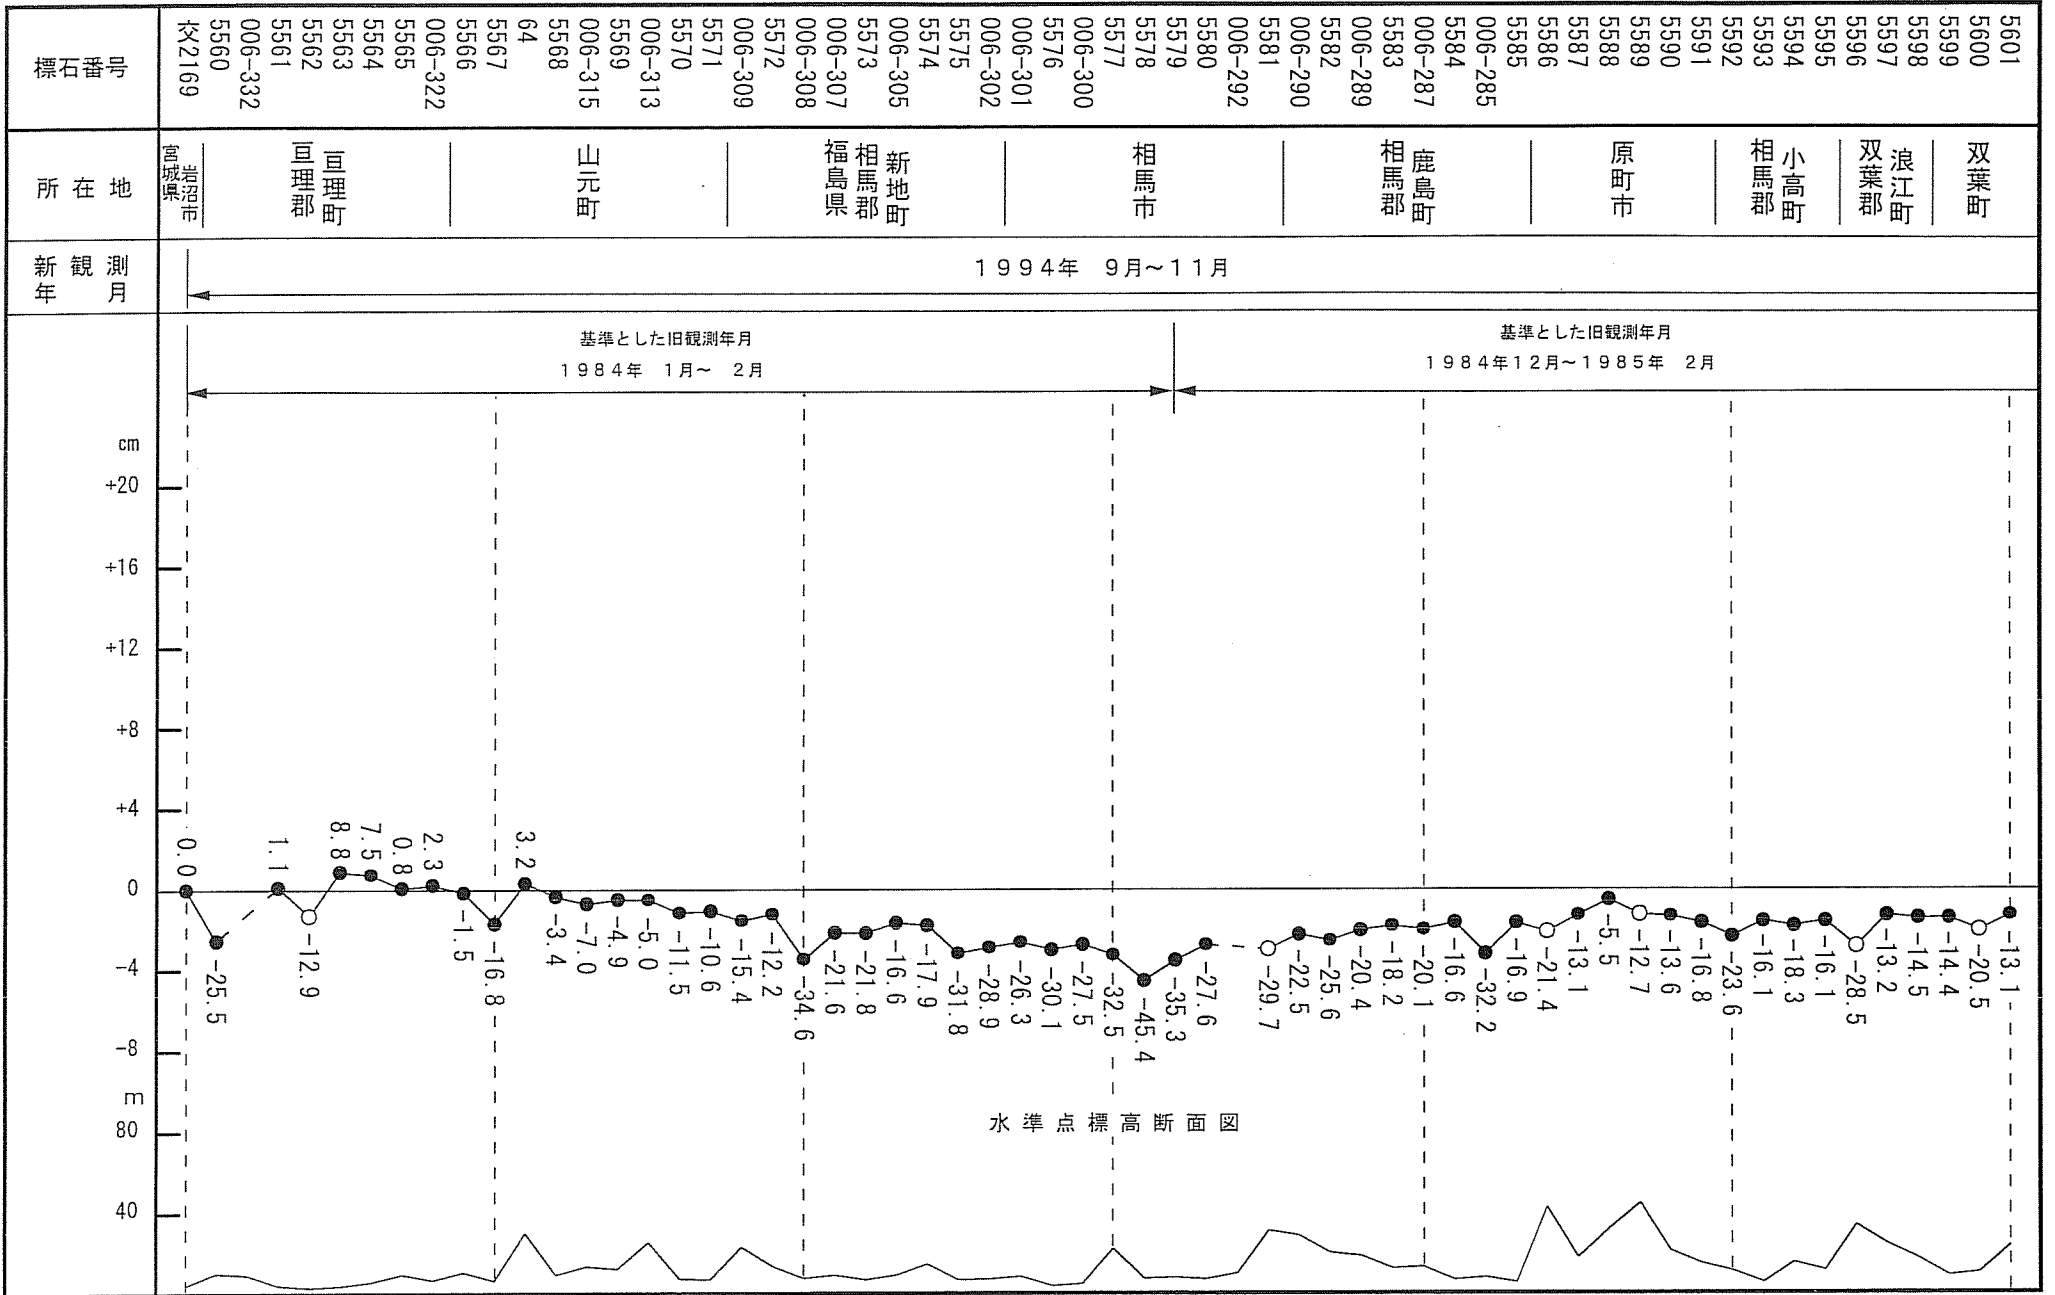

9 4 - 7 - II 自 宮城県岩沼市 至 福島県いわき市

94-7-II 自 宮城県岩沼市 至 福島県いわき市

福島県相馬市