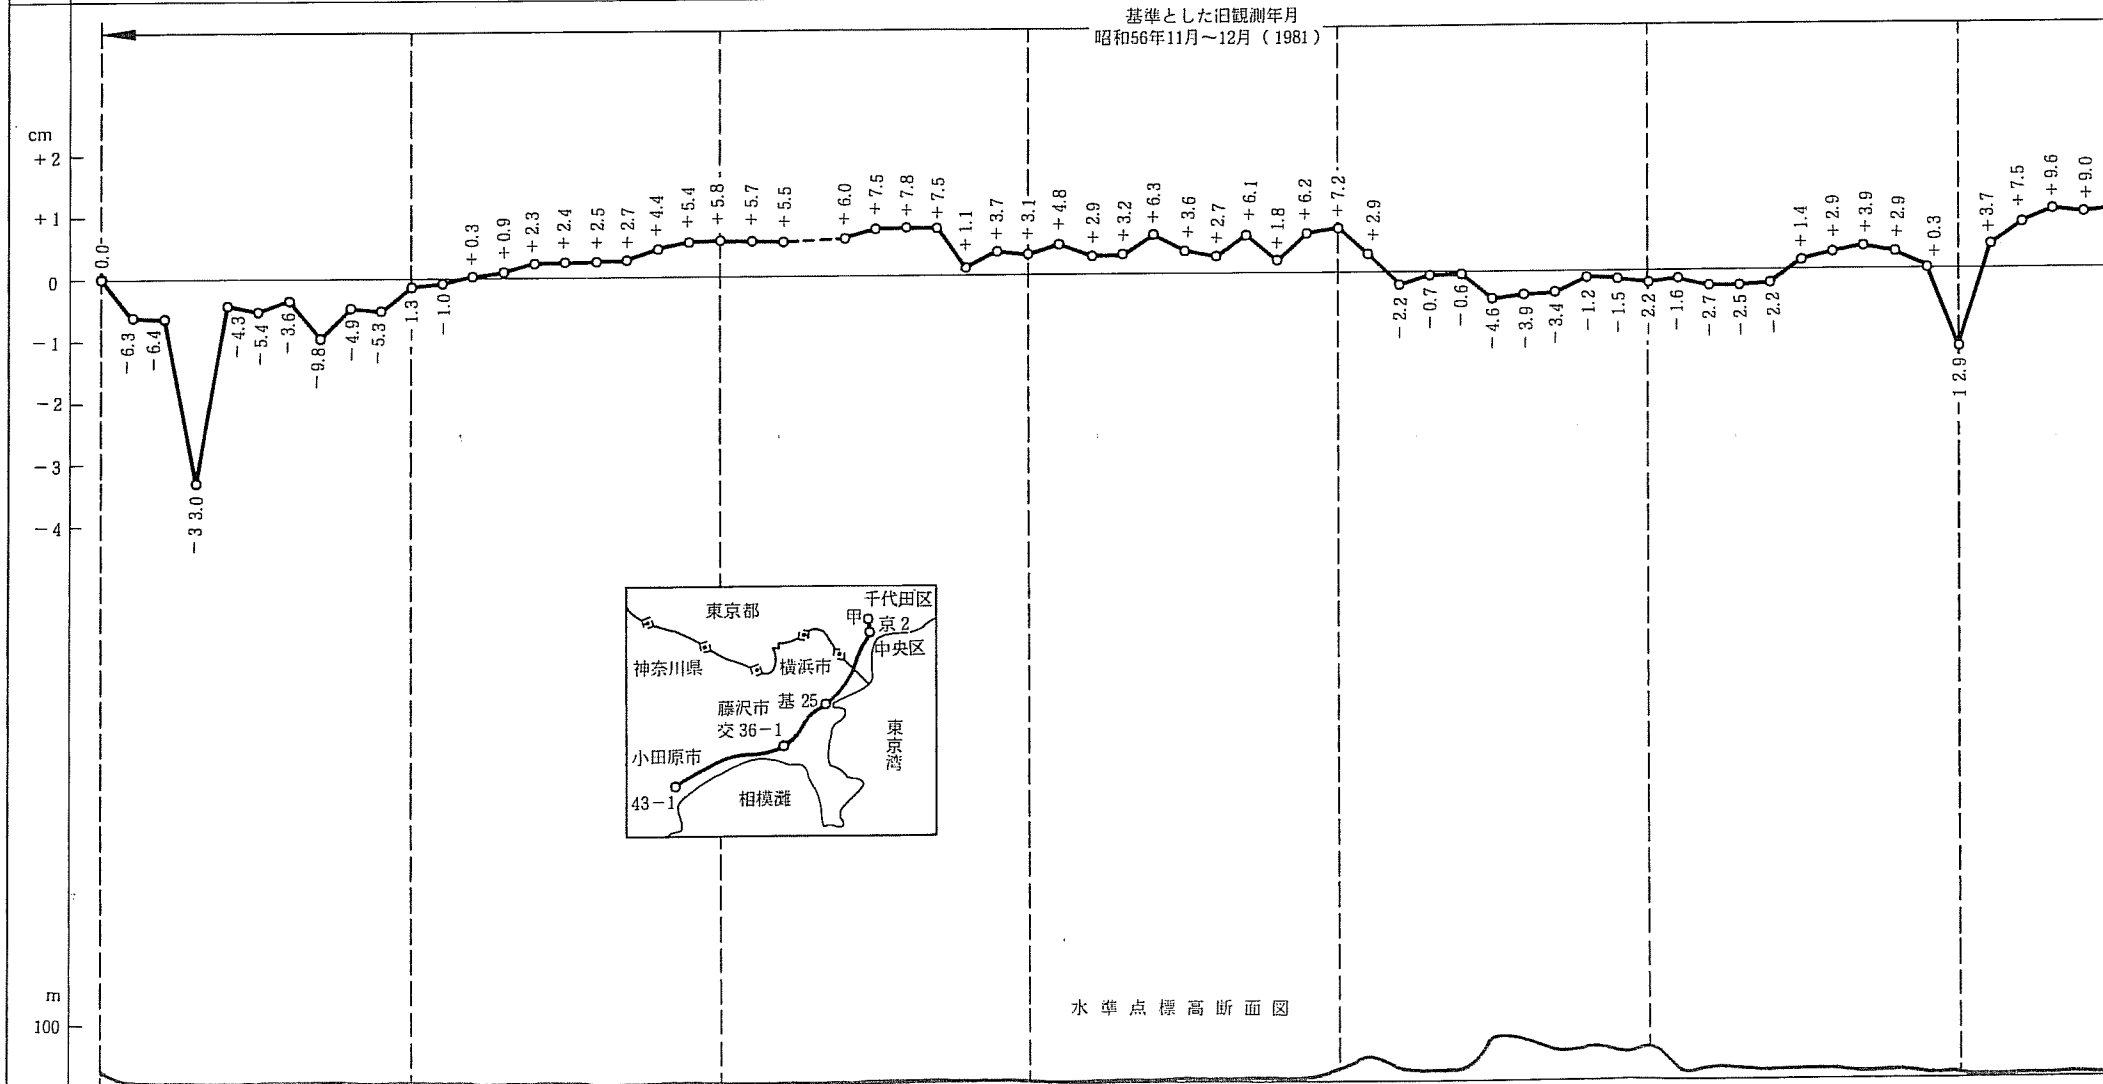

標石番号	○一五〇〇一 甲	○一五〇〇二 京二	○一五〇〇三 京三	○一五〇〇四 京四	○一五〇〇五 八	○一五〇〇六 六	○一五〇〇七 七	○一五〇〇八 九	○一五〇〇九 九一	○一五〇一〇 一〇	○一五〇一一 一七	○一五〇一二 三	○一五〇一三 三	○一五〇一四 二一	○一五〇一五 二一	○一五〇一六 二八	○一五〇一七 二七	○一五〇一八 二八	○一五〇一九 二九	○一五〇二〇 二〇	○一五〇二一 二〇	○一五〇二二 二〇	○一五〇二三 三〇	○一五〇二四 三〇	○一五〇二五 三一	○一五〇二六 三一	○一五〇二七 三一	○一五〇二八 三一	○一五〇二九 三一	○一五〇三〇 三五	○一五〇三一 三四	○一五〇三二 三四	○一五〇三三 三四	○一五〇三四 三五	○一五〇三五 三五	○一五〇三六 三五	○一五〇三七 三五	○一五〇三八 三五	○一五〇三九 三五	○一五〇四〇 三五	○一五〇四一 三四	○一五〇四二 三四	○一五〇四三 三四	○一五〇四四 三七	○一五〇四五 三七	○一五〇四六 三八	○一五〇四七 三八	○一五〇四八 三八	○一五〇四九 三八	○一五〇五〇 三八	○一五〇五一 三八	○一五〇五二 三八	○一五〇五三 三八	○一五〇五四 三八	○一五〇五五 三九	○一五〇五六 三九	○一五〇五七 三九	○一五〇五八 三九	○一五〇五九 三九	○一五〇六〇 三九	○一五〇六一 四〇	○一五〇六二 四〇
所在地	東京都 千代田区	中央区	港区				品川区				大田区				神奈川県 川崎市				横浜市				藤沢市				茅ヶ崎市				平塚市																															
新年観測月	昭和57年11月~12月 (1982)																																																													

水準点標高断面図