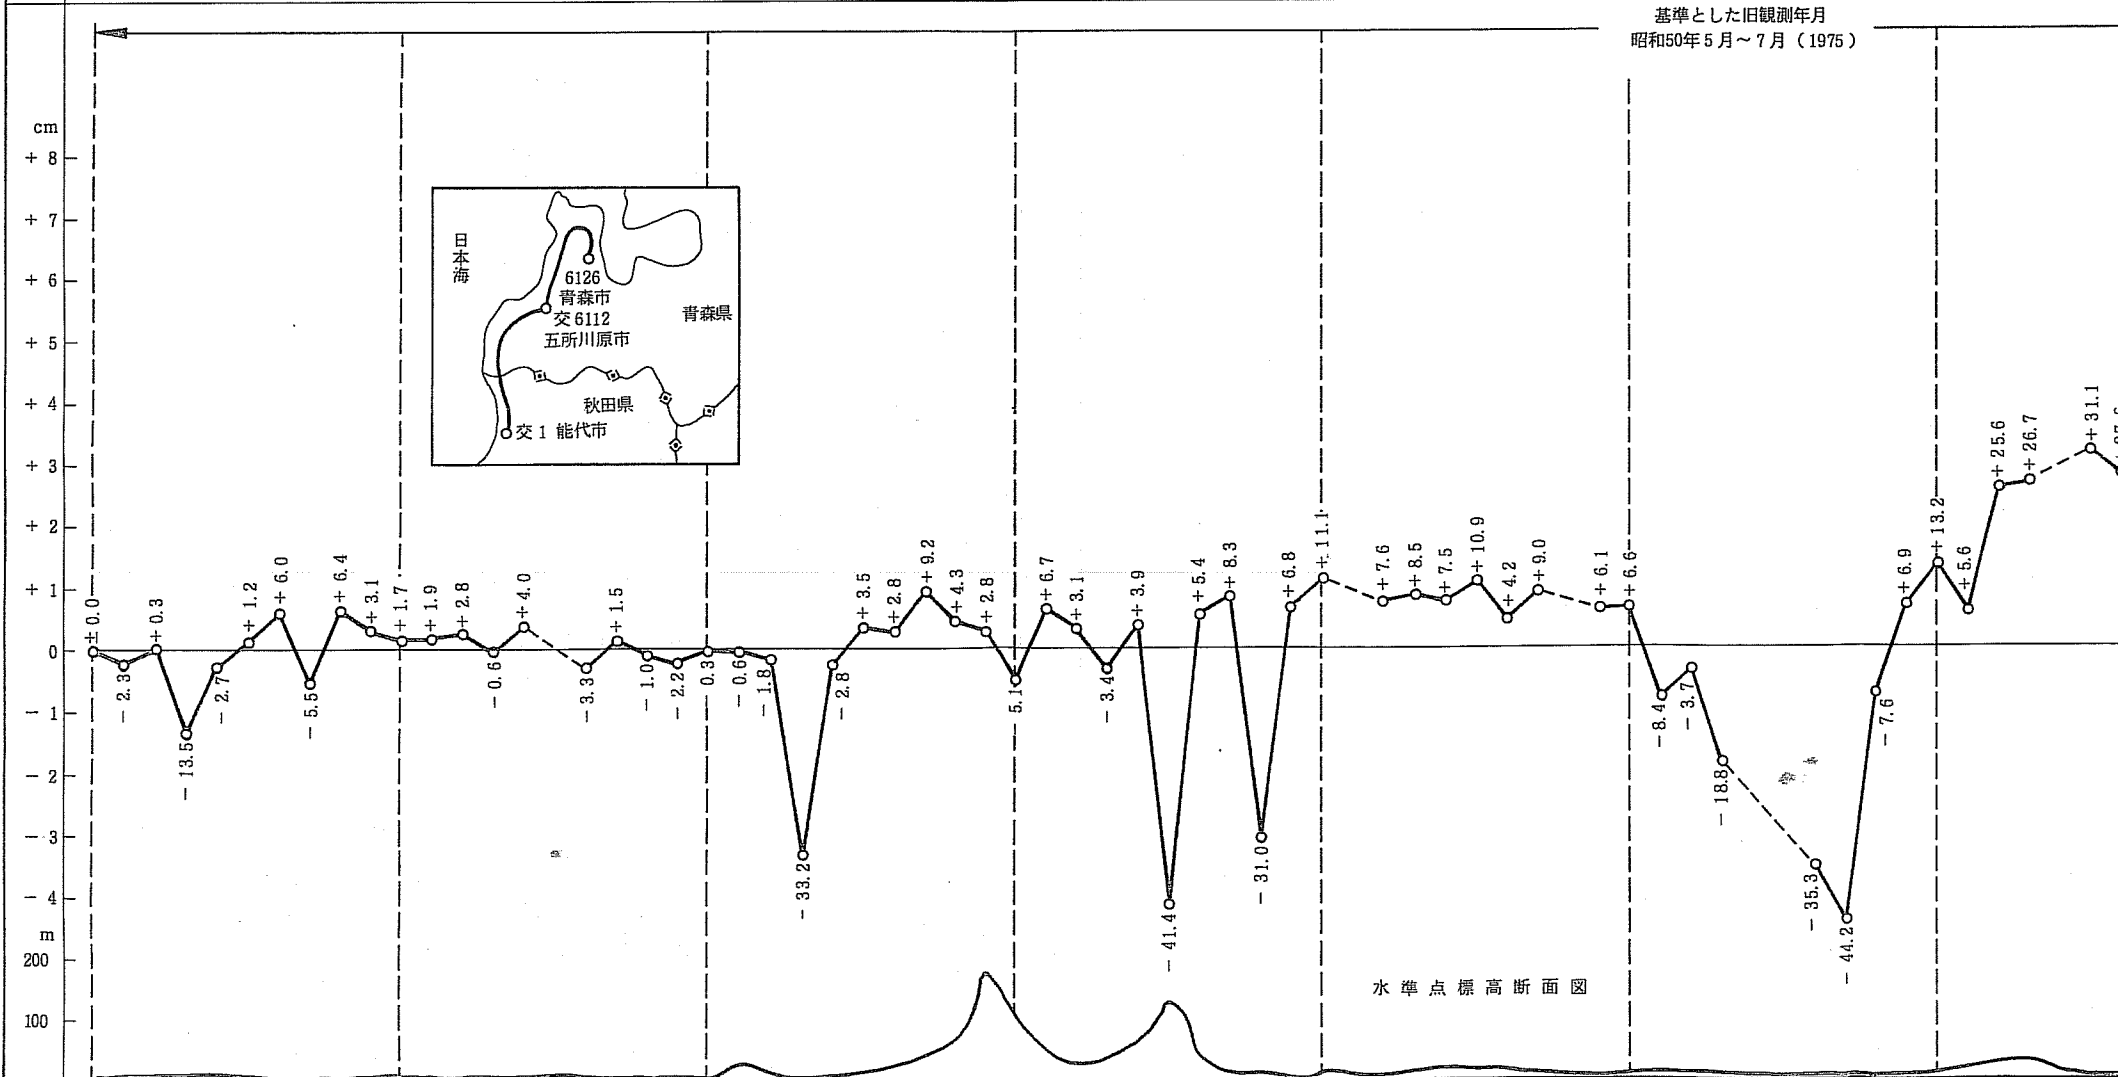

標石番号	所在地	新年度測月
六二六	青森市	昭和56年6月~8月(1981)
六二七	青森市	
六二八	青森市	
六二九	東津軽郡	
六三〇	蓬田村	
五四五	基準	
六三一	蟹田町	
六三二	蟹田町	
六三三	蟹田町	
六三四	蟹田町	
六三五	蟹田町	
六三六	蟹田町	
六三七	蟹田町	
六三八	蟹田町	
六三九	蟹田町	
六四〇	蟹田町	
六四一	蟹田町	
六四二	蟹田町	
六四三	蟹田町	
六四四	蟹田町	
六四五	蟹田町	
六四六	蟹田町	
六四七	蟹田町	
六四八	蟹田町	
六四九	蟹田町	
六五〇	蟹田町	
六五一	蟹田町	
六五二	蟹田町	
六五三	蟹田町	
六五四	蟹田町	
六五五	蟹田町	
六五六	蟹田町	
六五七	蟹田町	
六五八	蟹田町	
六五九	蟹田町	
六六〇	蟹田町	
六六一	蟹田町	
六六二	蟹田町	
六六三	蟹田町	
六六四	蟹田町	
六六五	蟹田町	
六六六	北津軽郡	
六六七	北津軽郡	
六六八	中里町	
六六九	中里町	
五五七	基準	
六七一	基準	
六七二	基準	
六七三	基準	
五五八	基準	
六七五	基準	
六七六	基準	
六七八	基準	
六七九	基準	
六八〇	交	
六八二	交	
六二一	西津軽郡	
六二〇	西津軽郡	
六一九	西津軽郡	
六一八	西津軽郡	
六〇七	森田村	
六〇六	森田村	
六〇五	森田村	
六〇四	森田村	
六〇三	森田村	
六〇二	森田村	
六一〇	能代市	
六一〇	能代市	
六一〇	能代市	

六〇五三
六〇五四
六〇五五
六〇五六
六〇五七
六〇五八
六〇五九
六〇六〇
六〇六一
六〇六二
六〇六三
六〇六四
六〇六五
六〇六六
六〇六七
六〇六八
六〇六九
六〇七〇
六〇七一
六〇七二
六〇七三
六〇七四
六〇七五
六〇七六
六〇七七
六〇七八
六〇七九
六〇八〇
六〇八一
六〇八二
六〇八三
六〇八四
六〇八五
六〇八六
六〇八七
六〇八八
六〇八九
六〇九〇
六〇九一
六〇九二
六〇九三
六〇九四
六〇九五
六〇九六
六〇九七
六〇九八
六〇九九
六一〇〇
六一〇一
六一〇二
六一〇三
六一〇四
六一〇五
六一〇六
六一〇七