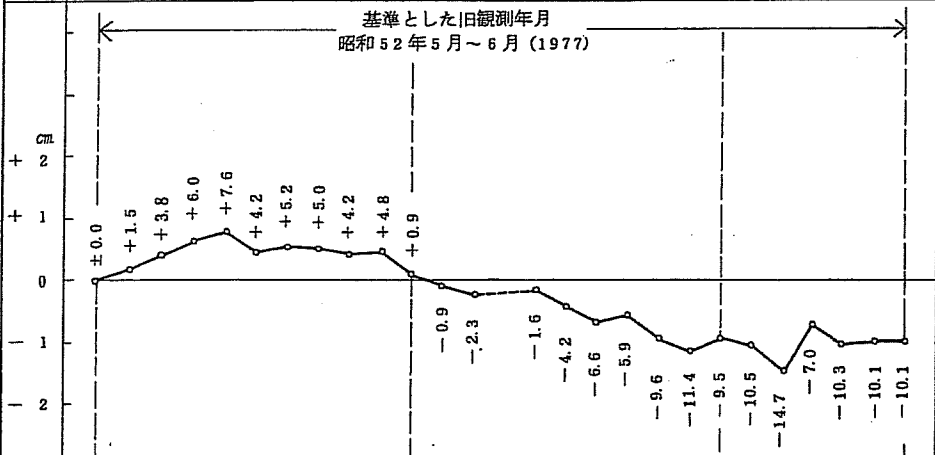

新年観測月
 ← 昭和54年6月~7月(1979) →

水準点標高断面図
 m 50