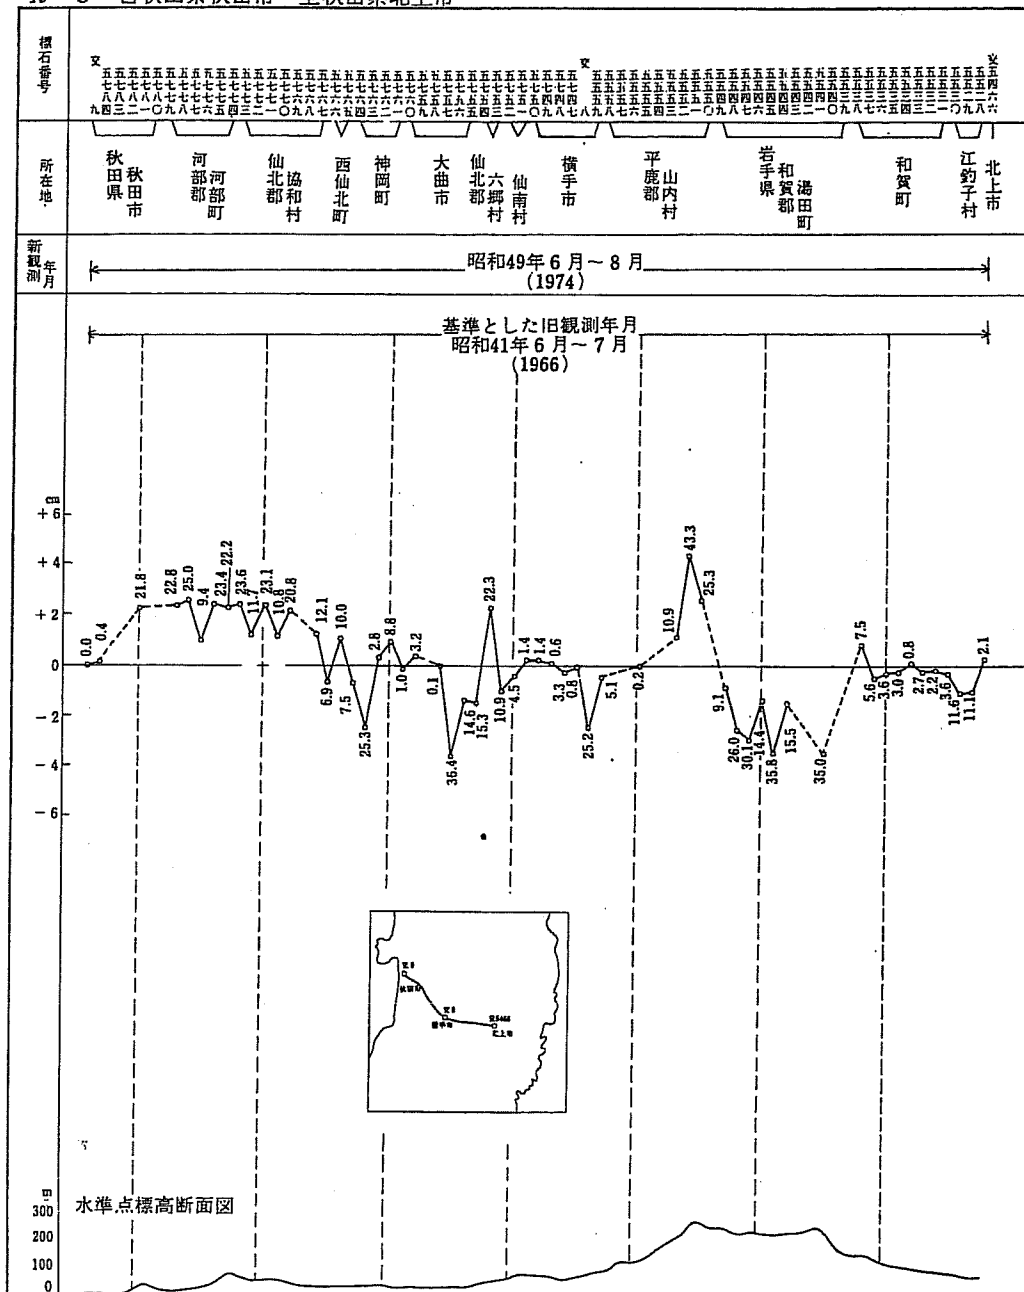

49-8 自秋田県秋田市 至秋田県北上市

水準点標高断面図