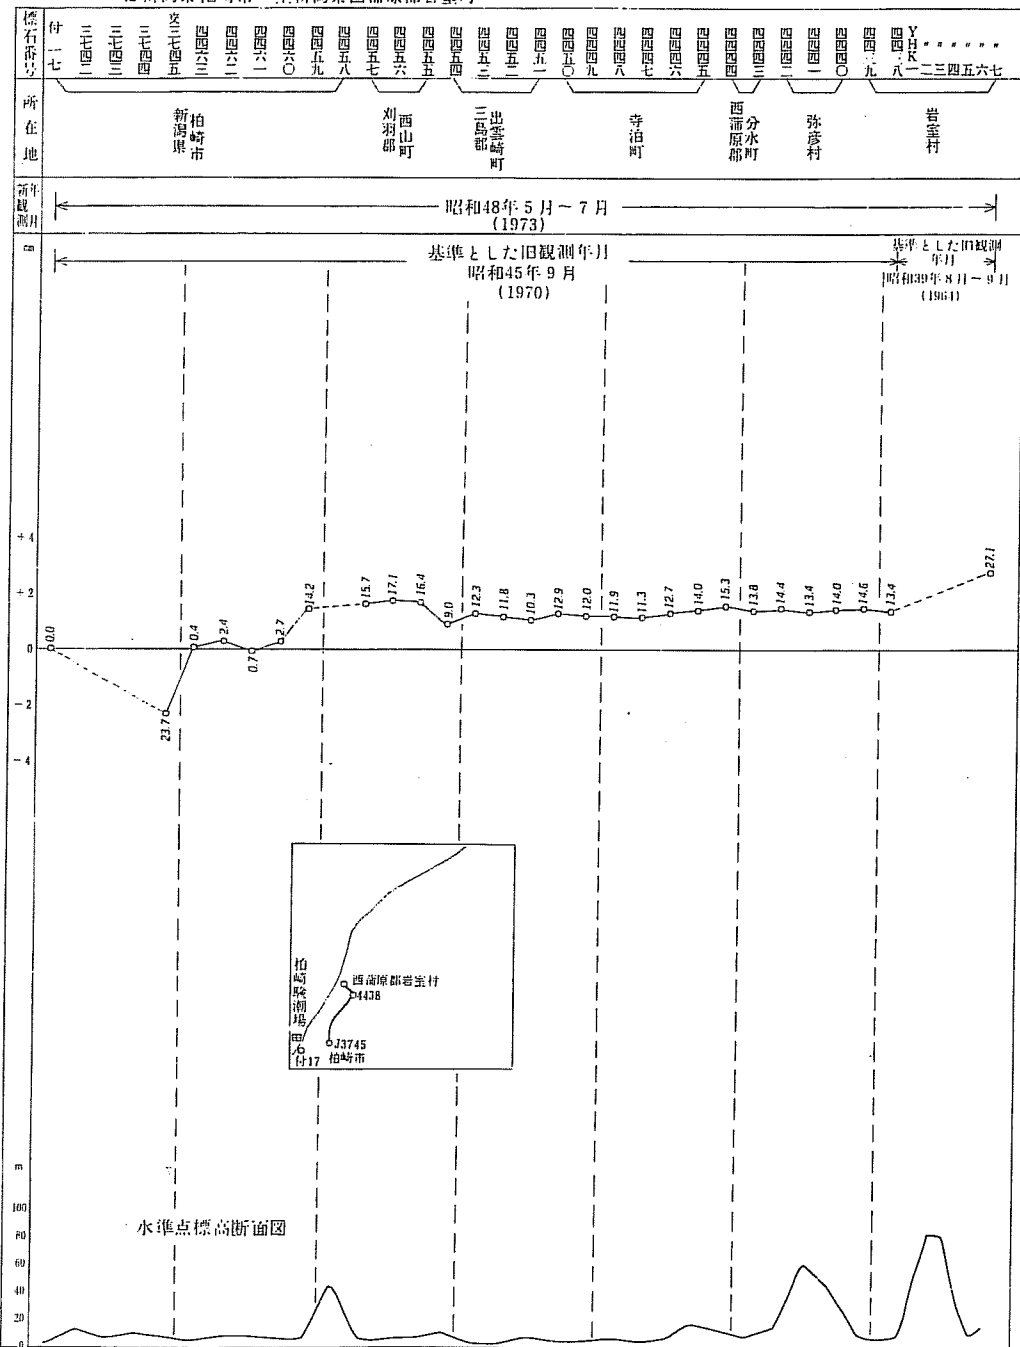

自新潟県柏崎市 至新潟県西蒲原郡岩室町

水準点標高断面図