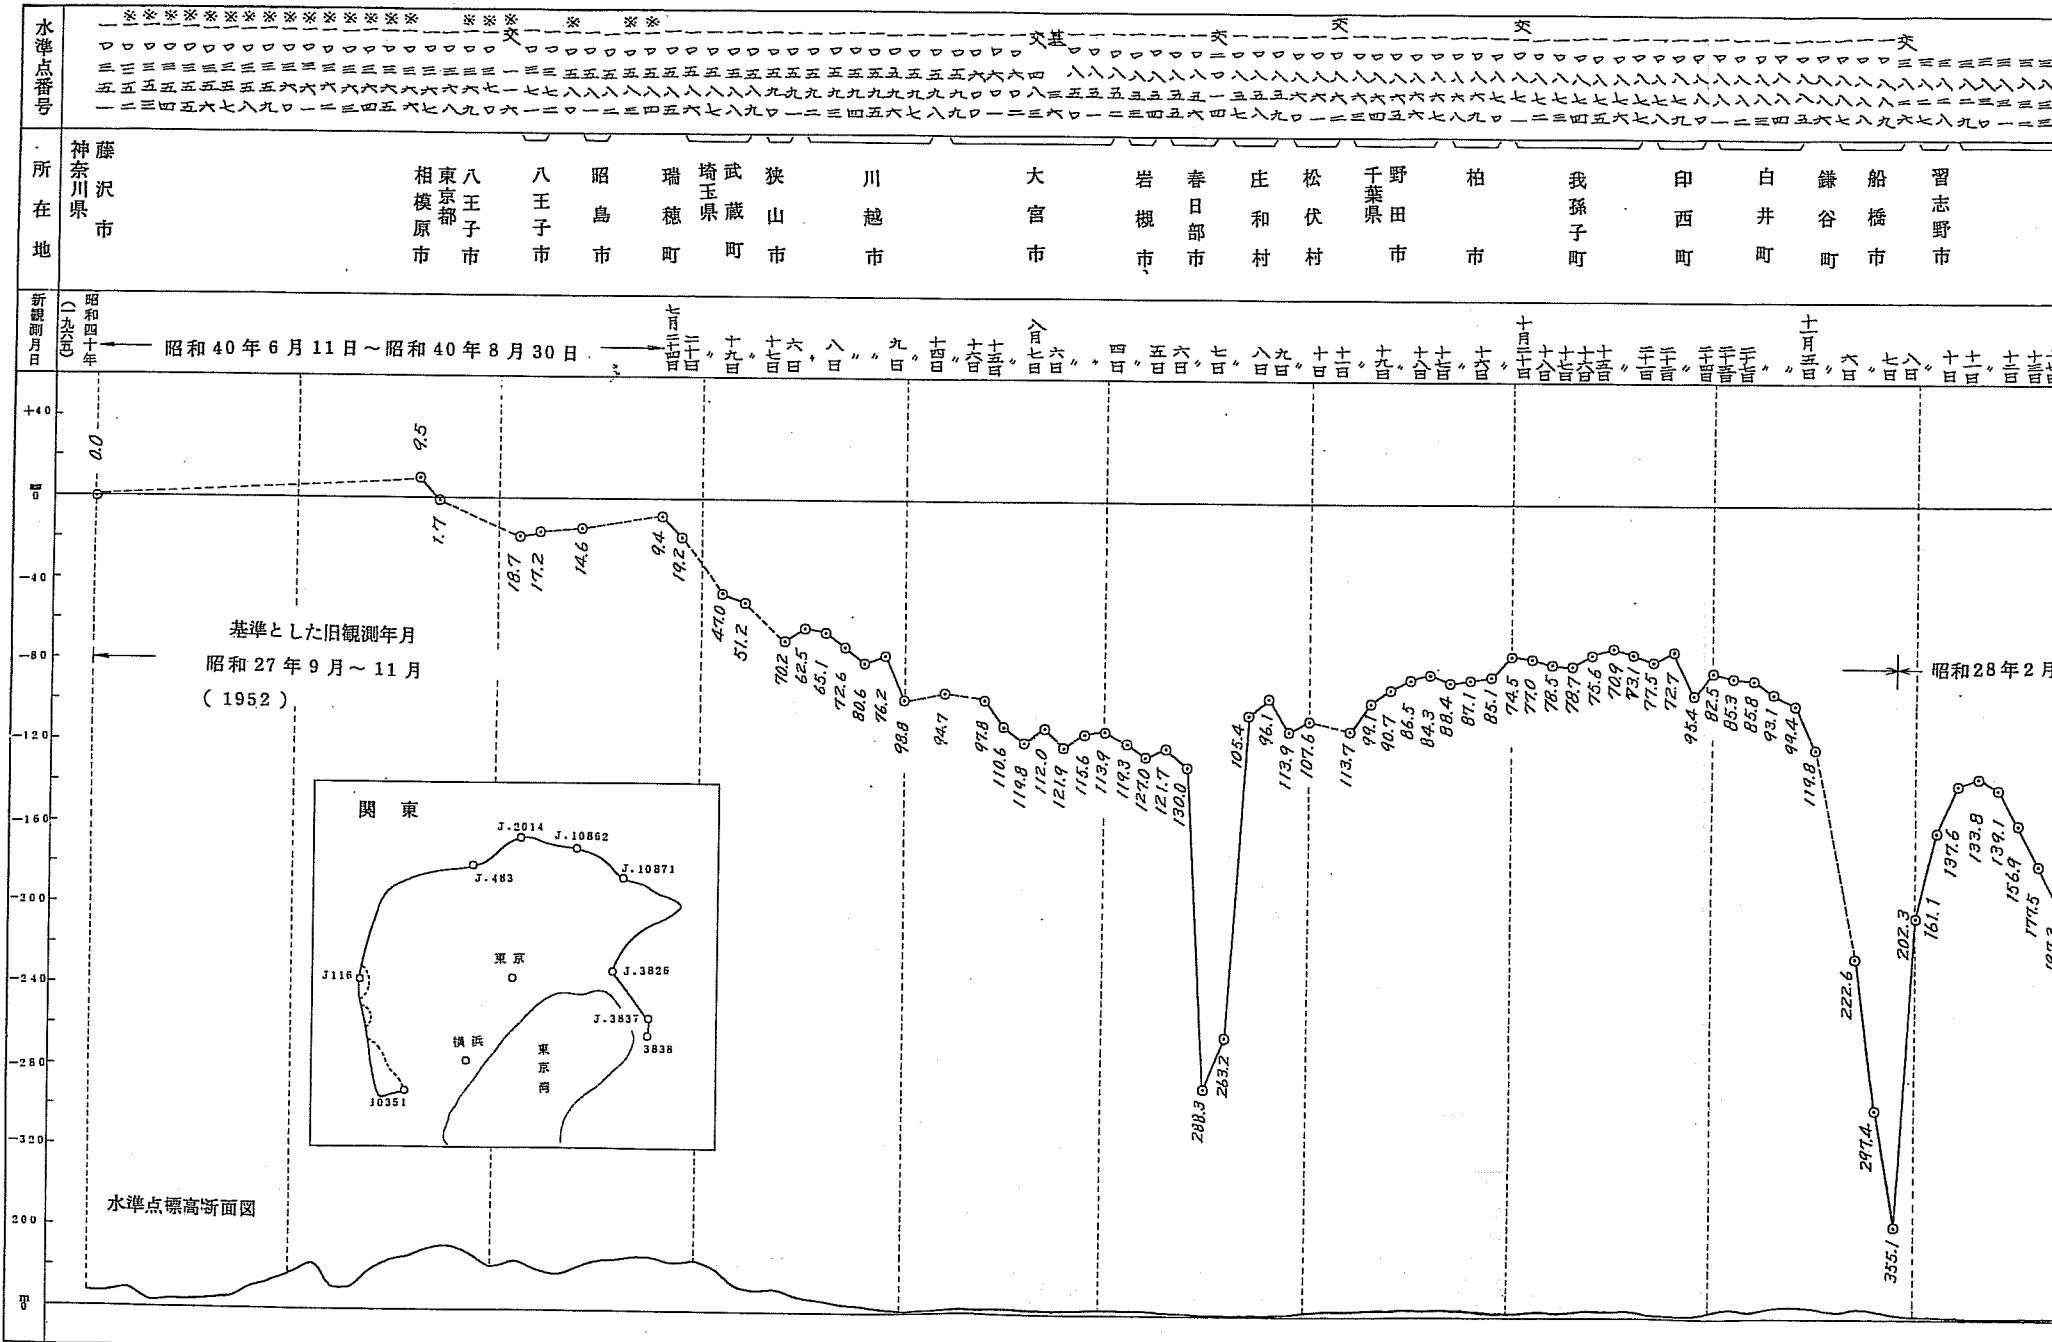

40-7 自神奈川県藤沢市 至千葉県千葉市

交  
 一 二 三 四 五 六 七 八 九 一〇 一一 一二 一三 一四 一五 一六 一七 一八 一九 二〇 二一 二二 二三 二四 二五 二六 二七 二八 二九 三〇 三一 三二 三三 三四 三五 三六 三七 三八 三九 四〇 四一 四二 四三 四四 四五 四六 四七 四八 四九 五〇 五一 五二 五三 五四 五五 五六 五七 五八 五九 六〇 六一 六二 六三 六四 六五 六六 六七 六八 六九 七〇 七一 七二 七三 七四 七五 七六 七七 七八 七九 八〇 八一 八二 八三 八四 八五 八六 八七 八八 八九 九〇 九一 九二 九三 九四 九五 九六 九七 九八 九九 一〇〇  
 交

白 録 船 習 千  
 井 谷 船 志 葉  
 町 谷 橋 野 市  
 市

十  
 月  
 廿  
 日  
 廿  
 一  
 日  
 廿  
 二  
 日  
 廿  
 三  
 日  
 廿  
 四  
 日  
 廿  
 五  
 日  
 廿  
 六  
 日  
 廿  
 七  
 日  
 廿  
 八  
 日  
 廿  
 九  
 日  
 三  
 十  
 日