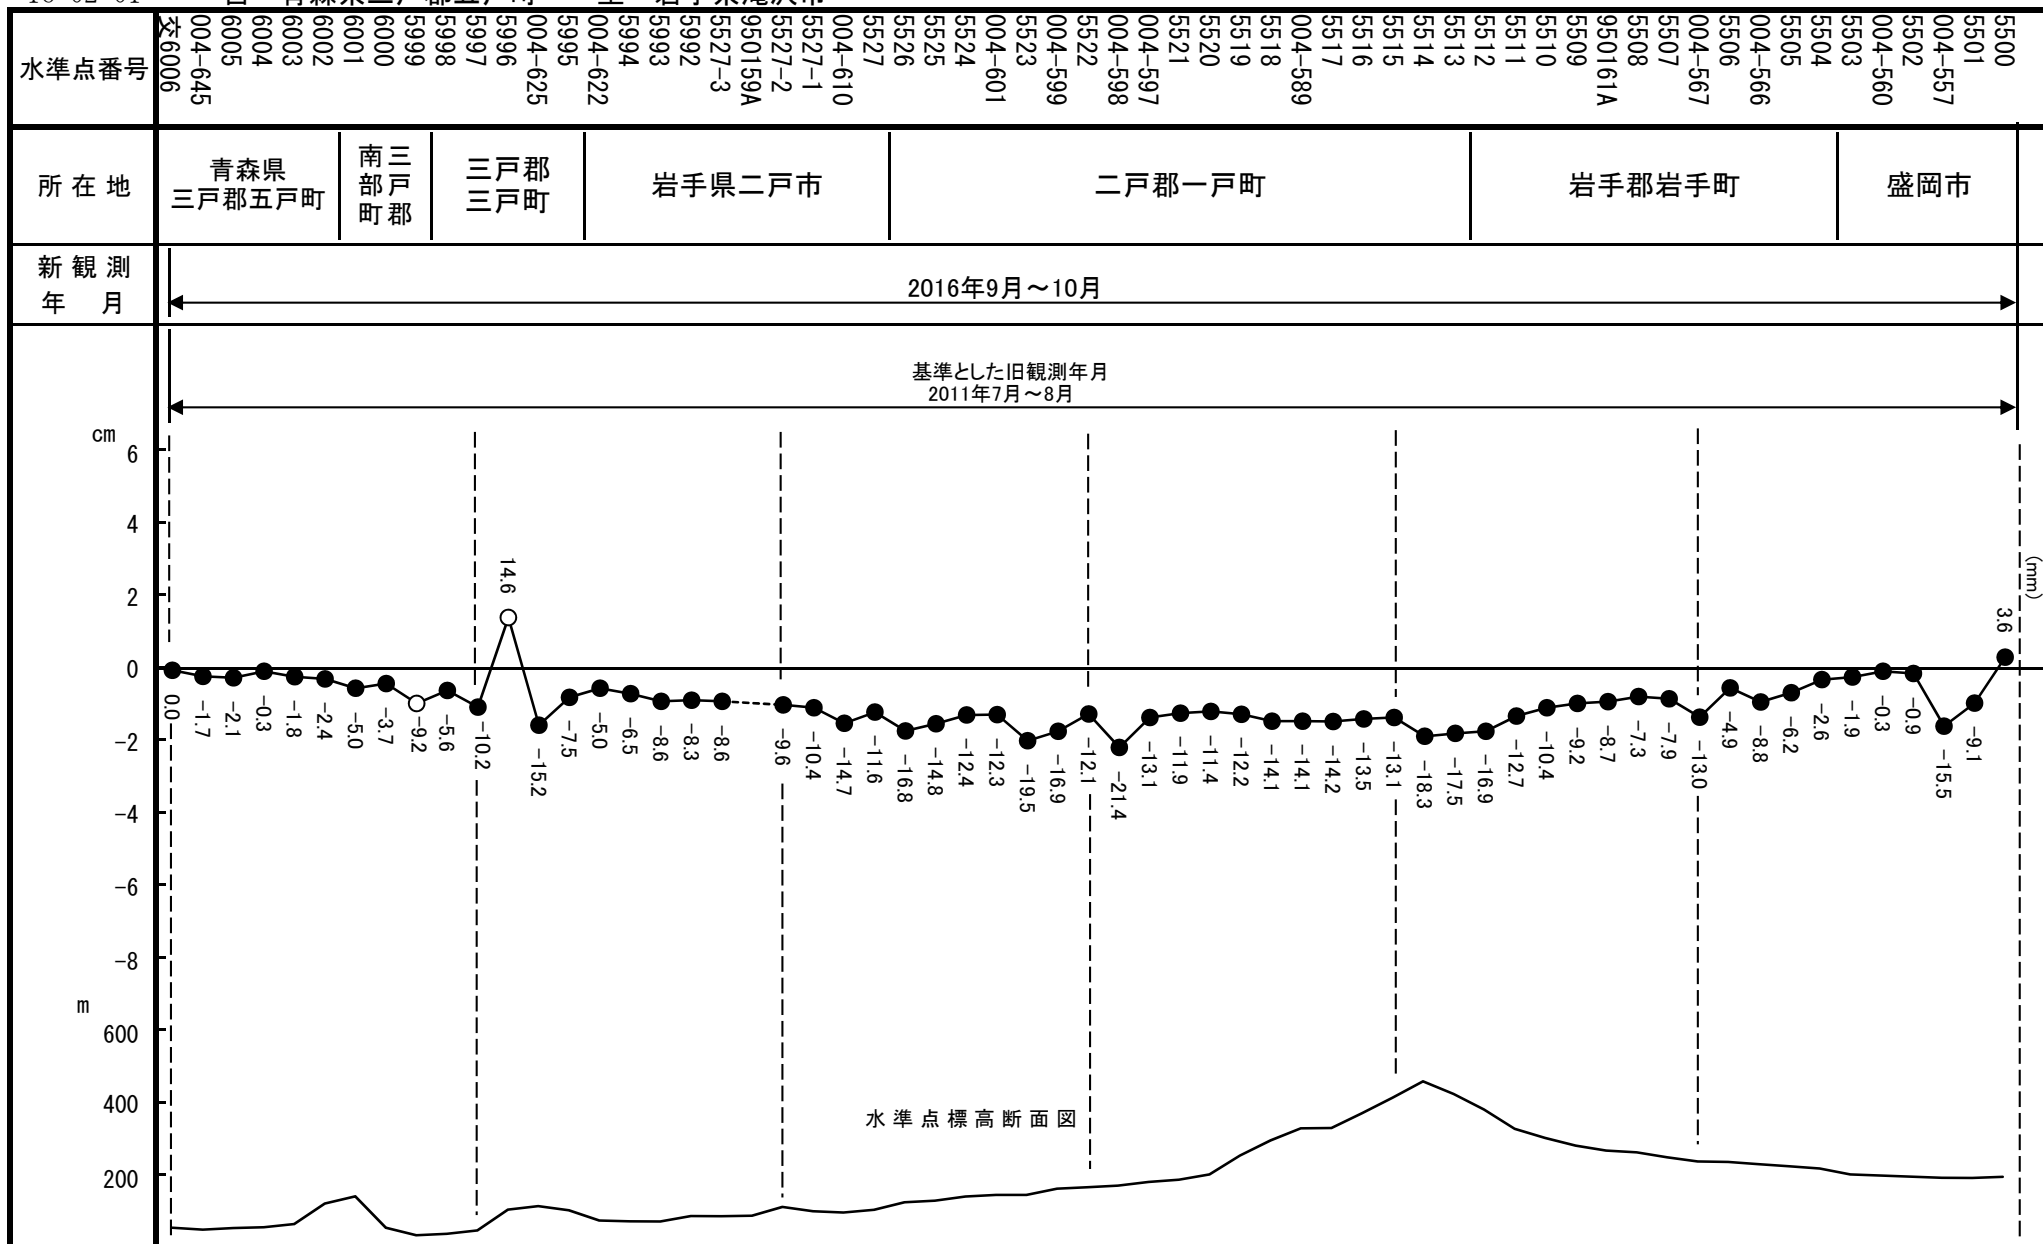

16-02-01

自 青森県三戸郡五戸町 至 岩手県滝沢市

16-02-01

自 青森県三戸郡五戸町 至 岩手県滝沢市

水準点番号	5500 950163A 004-554 5499 5498 5497 004-549 交5496							
所在地	岩手県 盛岡市	滝沢市						
新観測年月	2016年9月~10月							
cm	基準とした旧観測年月 2011年8月							
	(mm)							
	3.6	3.1	4.1	3.6	3.6	1.6	3.4	3.6
m	水準点標高断面図		