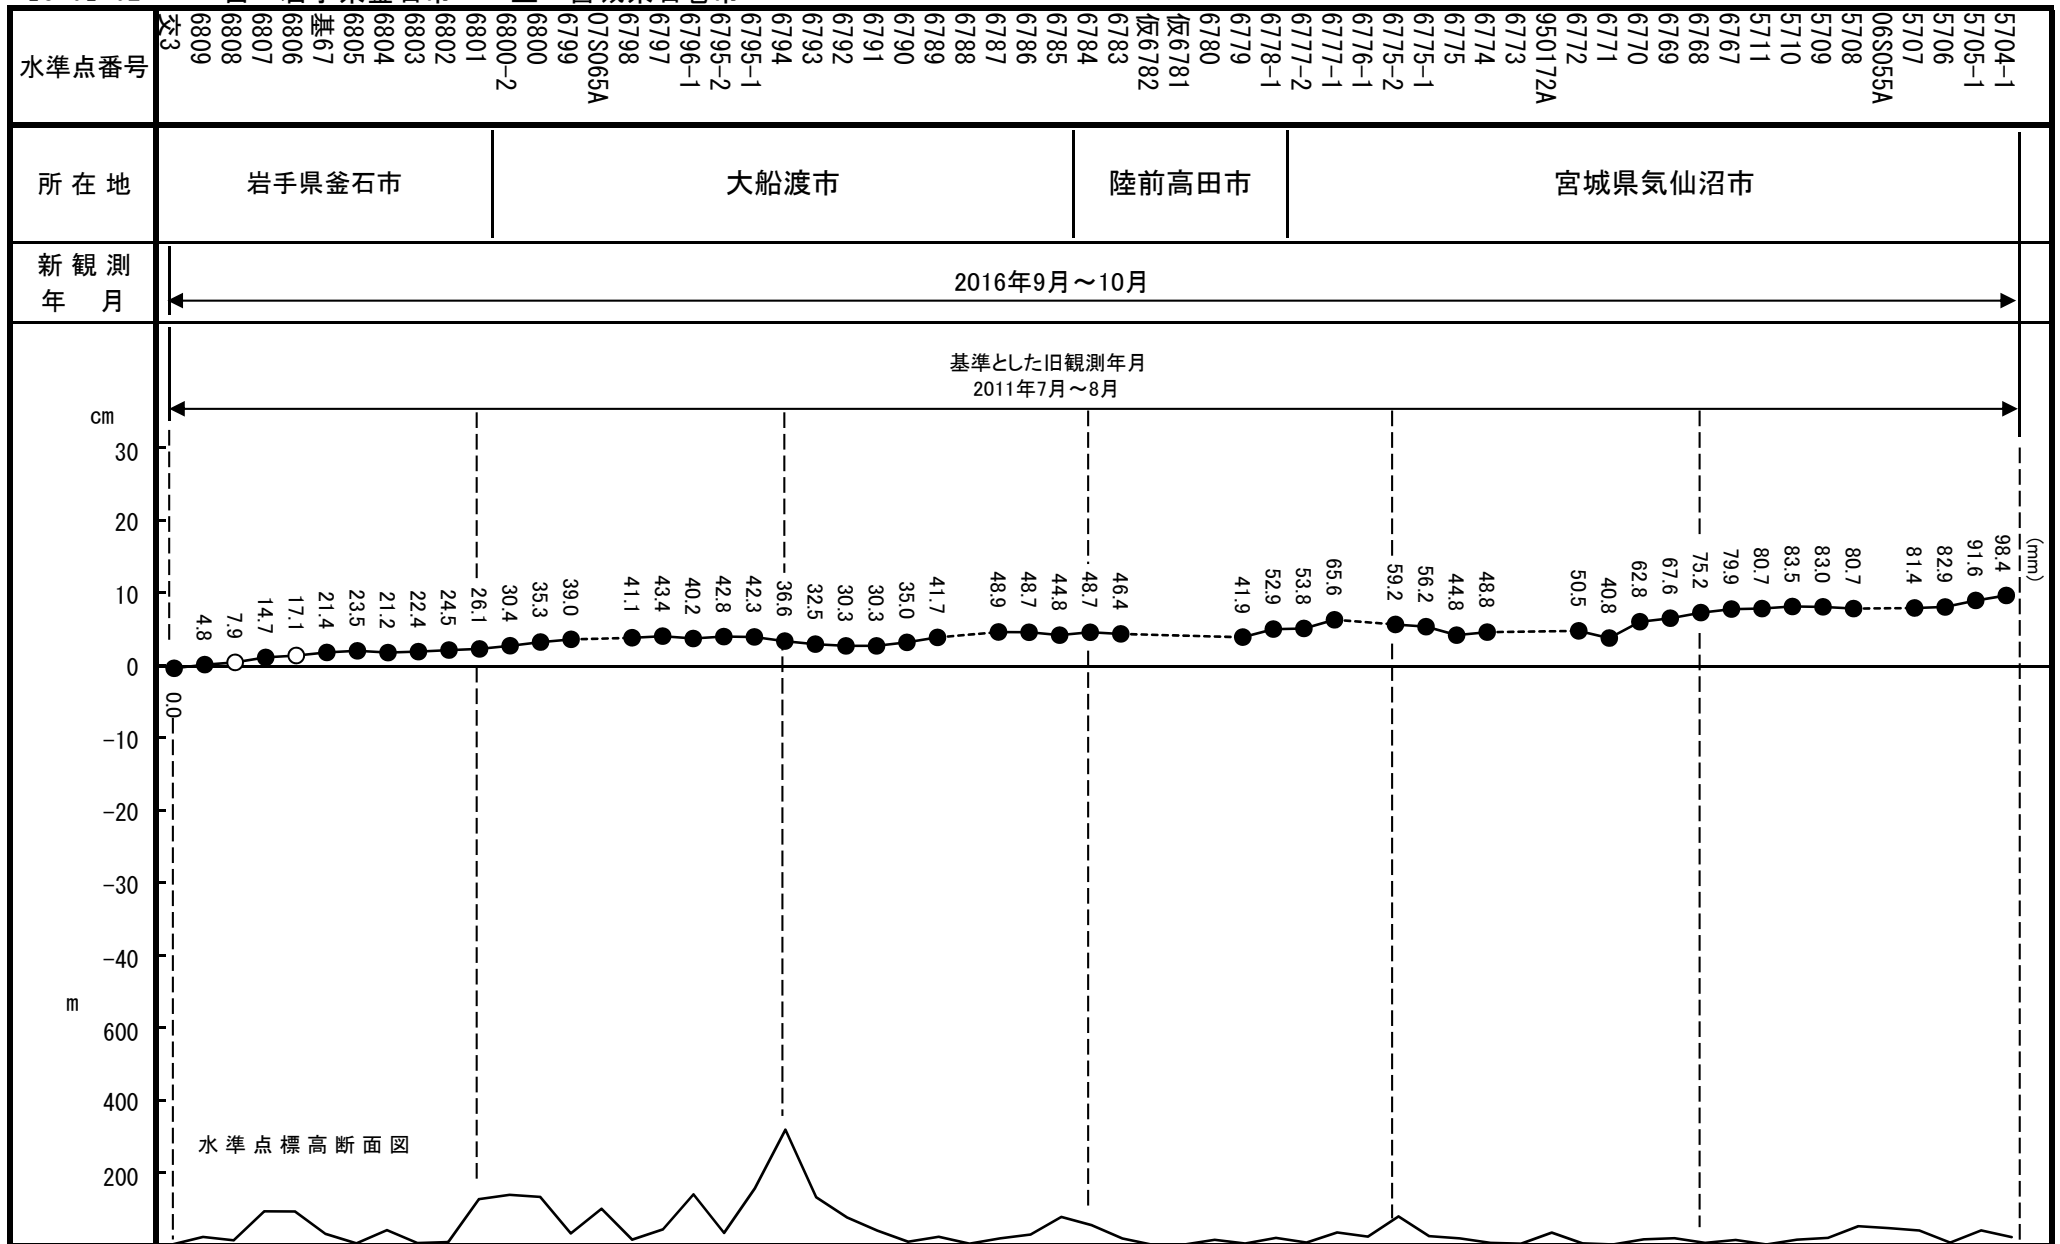

16-01-02

自 岩手県釜石市 至 宮城県石巻市

16-01-02

自 岩手県釜石市 至 宮城県石巻市