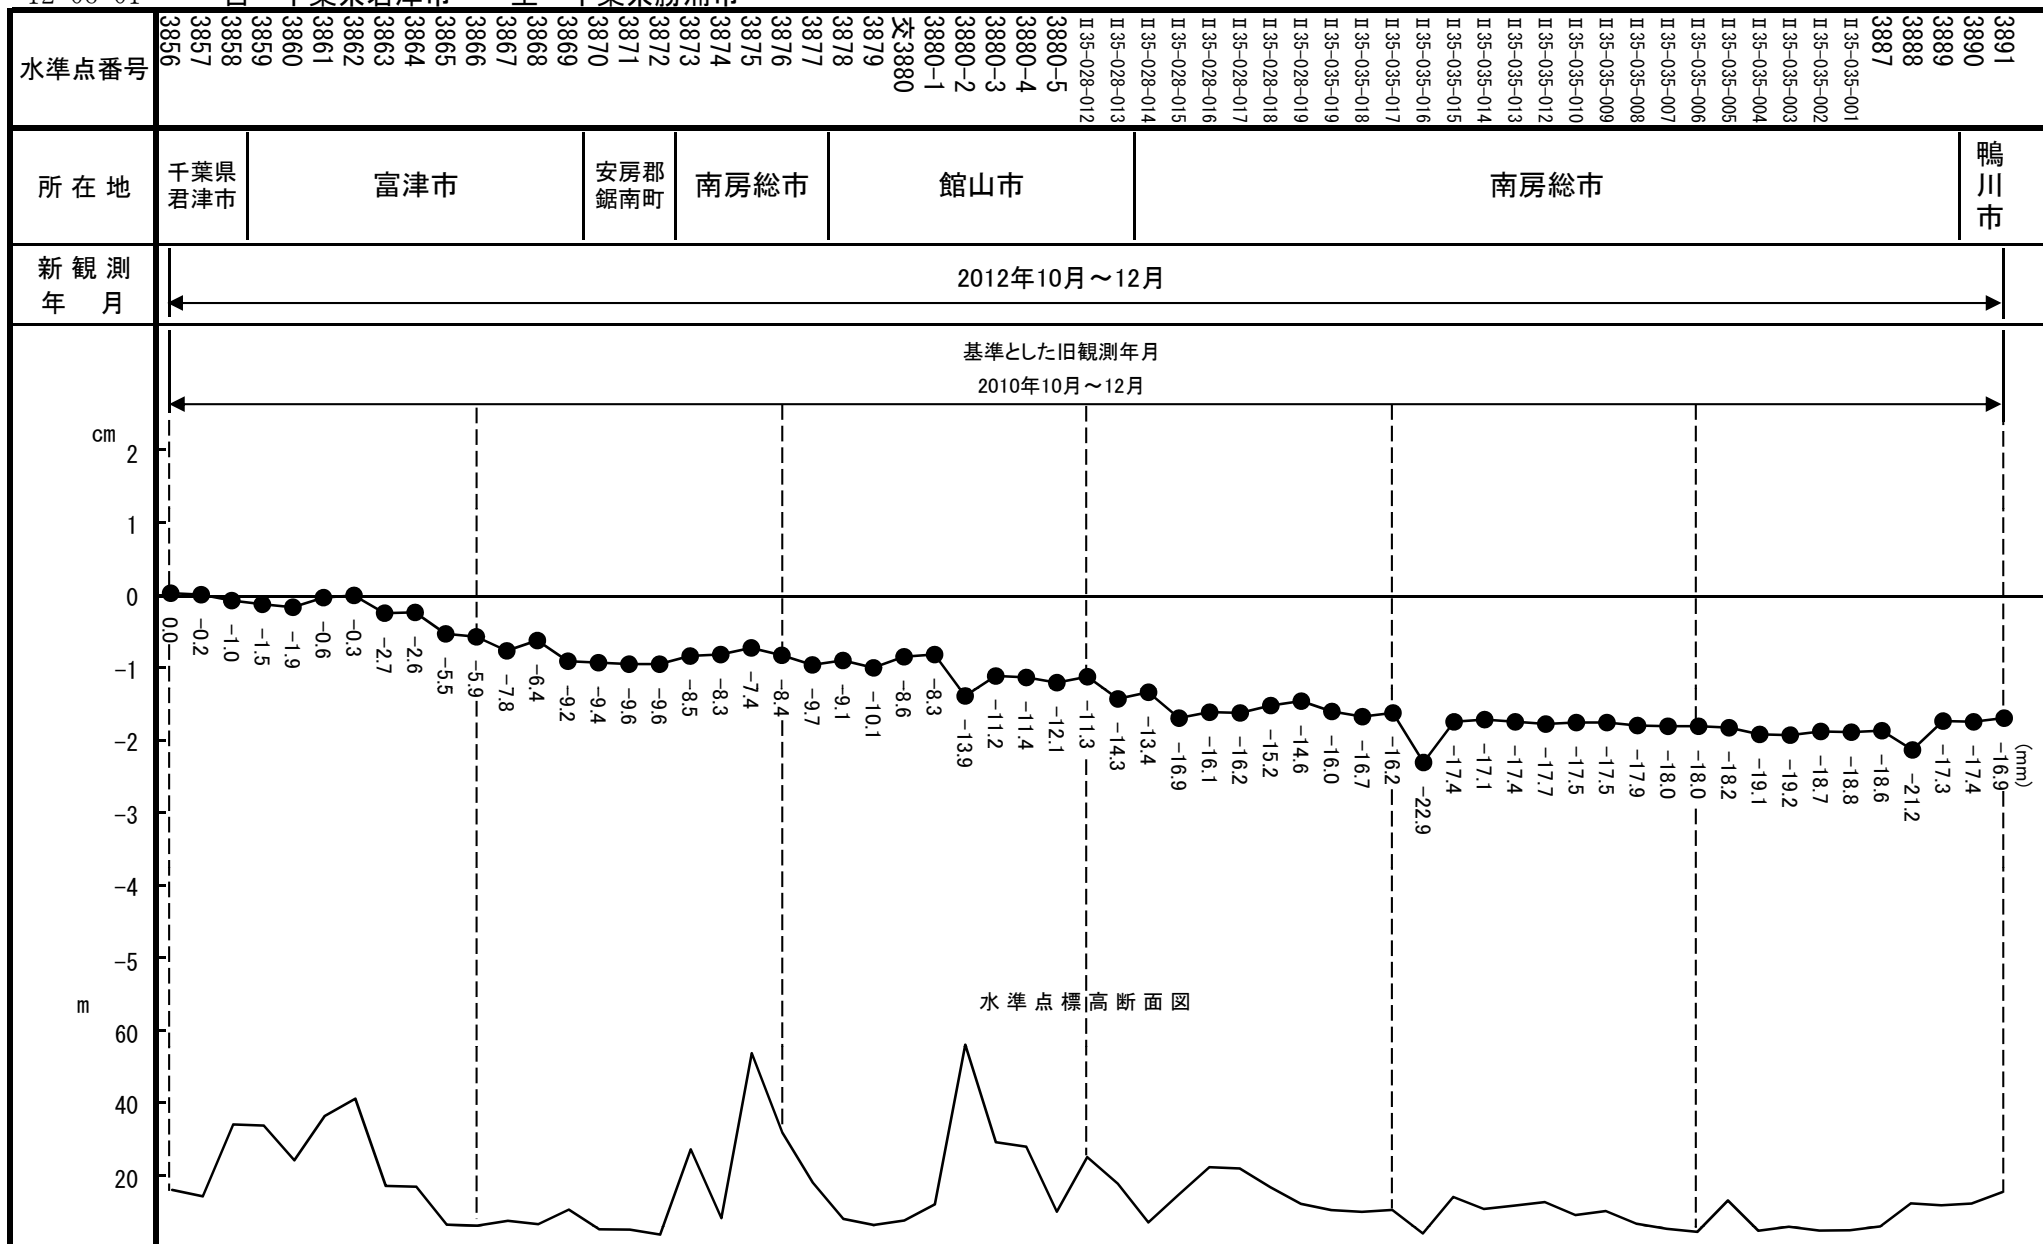

12-06-01

自 千葉県君津市 至 千葉県勝浦市

12-06-01

自 千葉県君津市 至 千葉県勝浦市