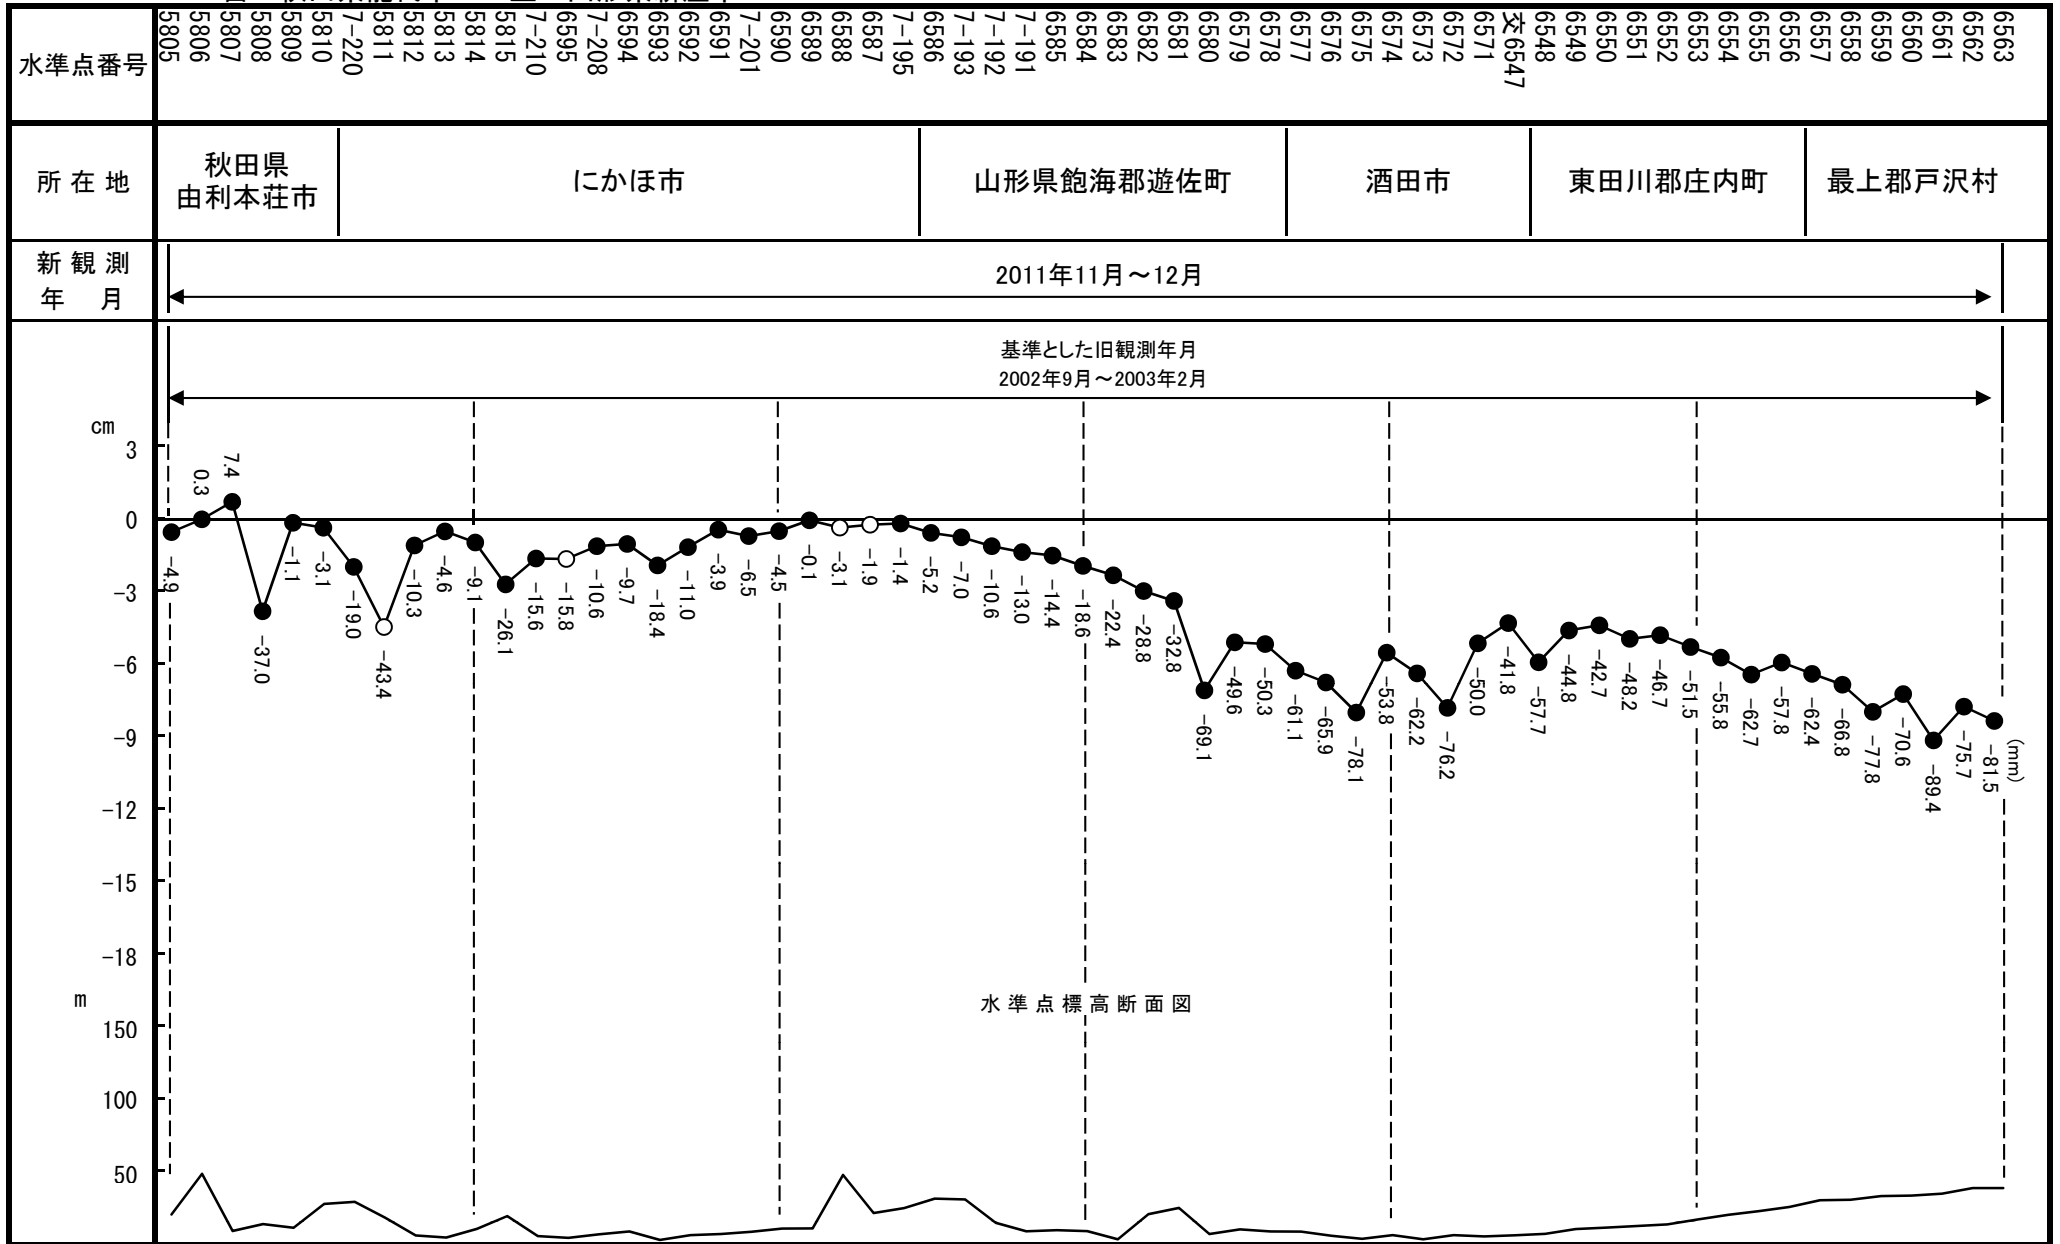

11-03-10

自 秋田県能代市 至 山形県新庄市

11-03-10

自 秋田県能代市 至 山形県新庄市

11-03-10

自 秋田県能代市 至 山形県新庄市

水準点番号	6563 6564 6565 6566 6567 6568 6569 6570 交3817	
所在地	山形県 最上郡 戸沢村	新庄市
新観測年月	2011年11月～12月	
基準とした旧観測年月 2002年9月～2003年2月	<p>水準点標高断面図</p>	