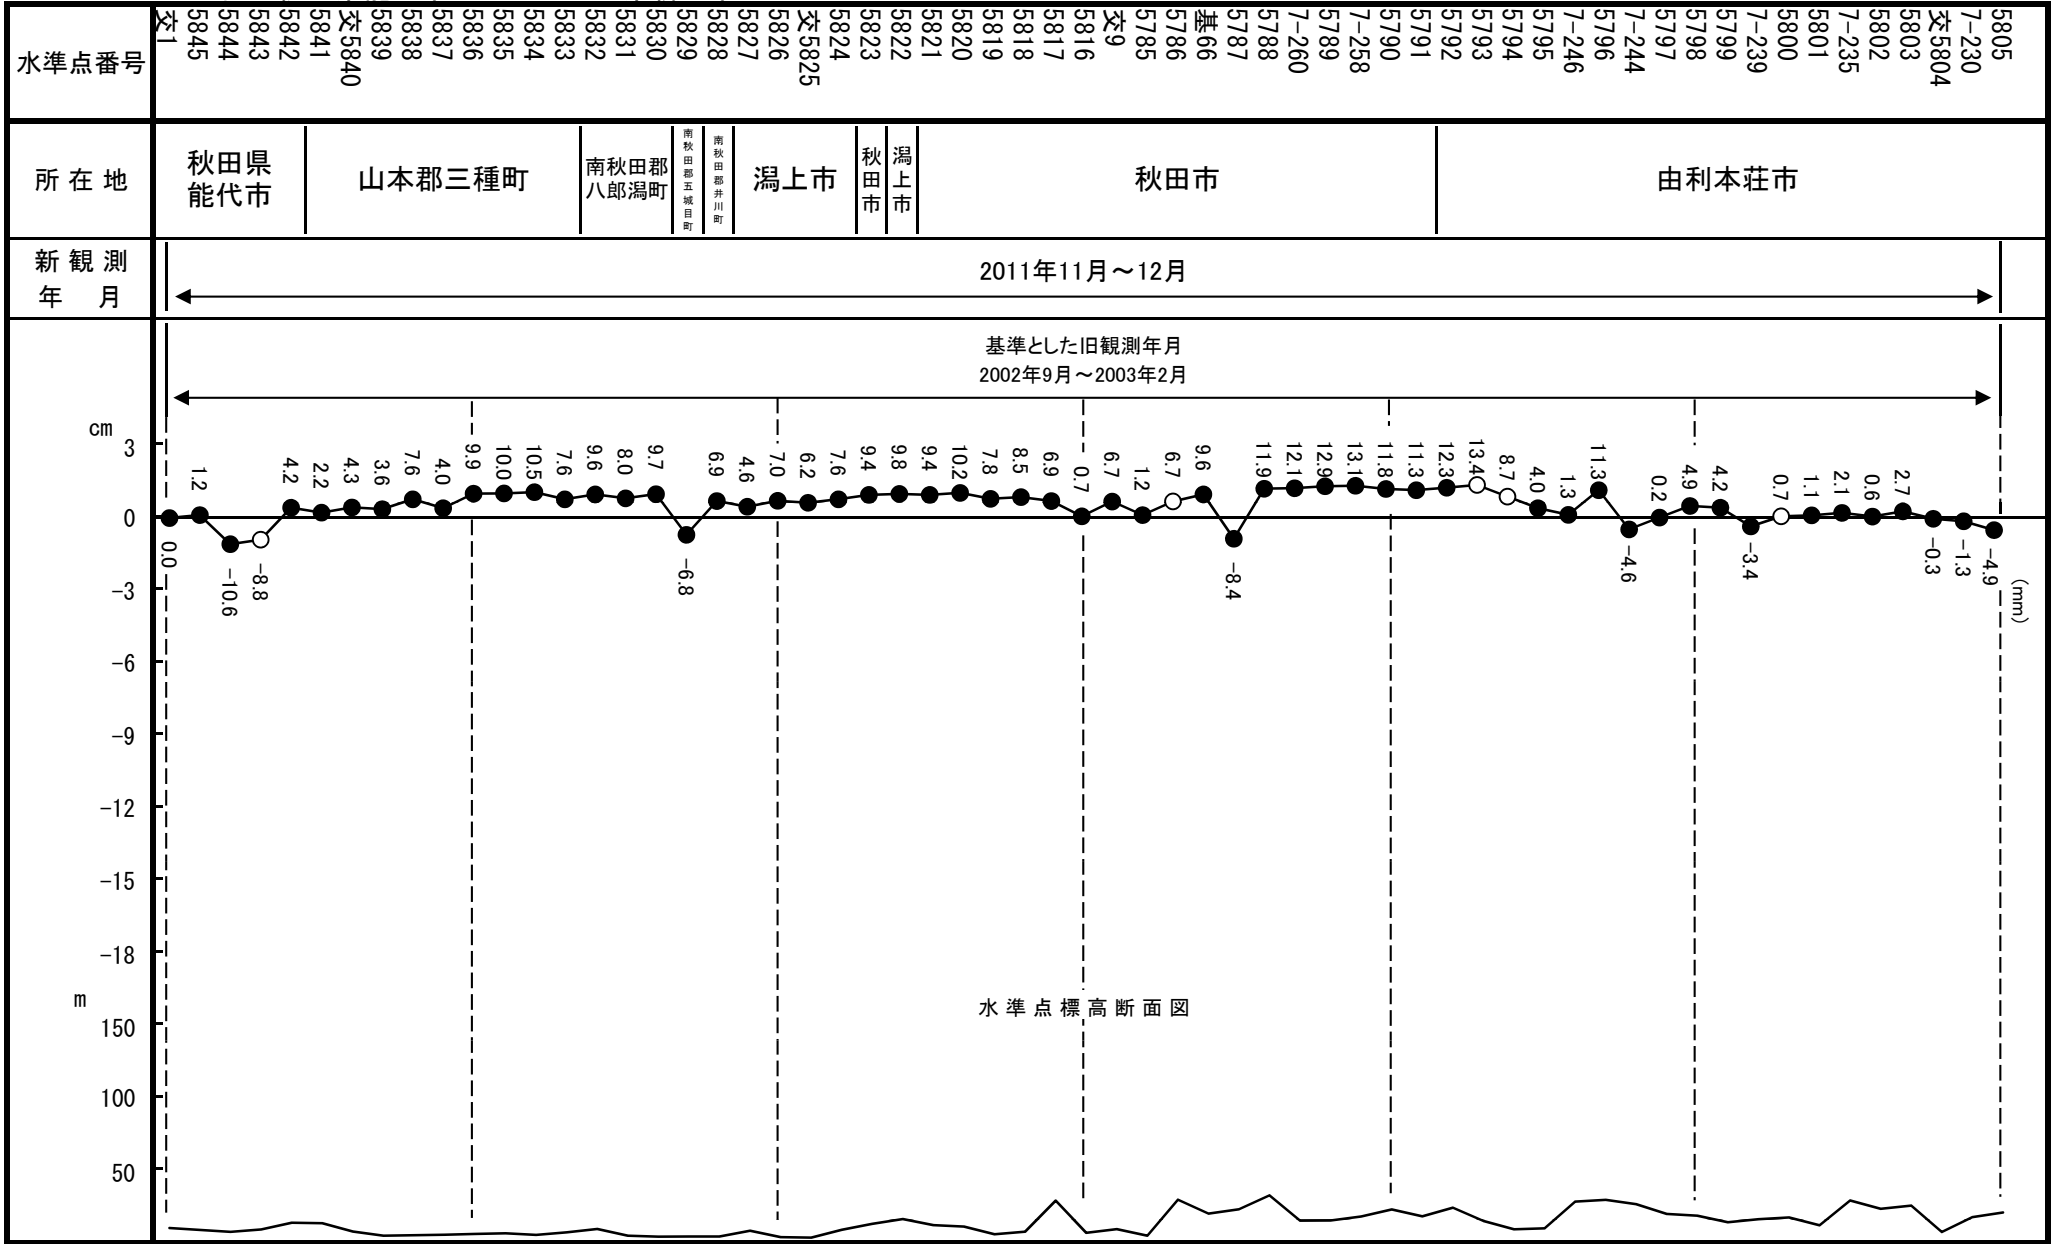

11-03-10

自 秋田県能代市 至 山形県新庄市

11-03-10

自 秋田県能代市 至 山形県新庄市

11-03-10

自 秋田県能代市 至 山形県新庄市

水準点番号	6563 6564 6565 6566 6567 6568 6569 6570 交3817	
所在地	山形県 最上郡 戸沢村	新庄市
新観測年月	2011年11月～12月	
基準とした旧観測年月 2002年9月～2003年2月	<p>水準点標高断面図</p>	