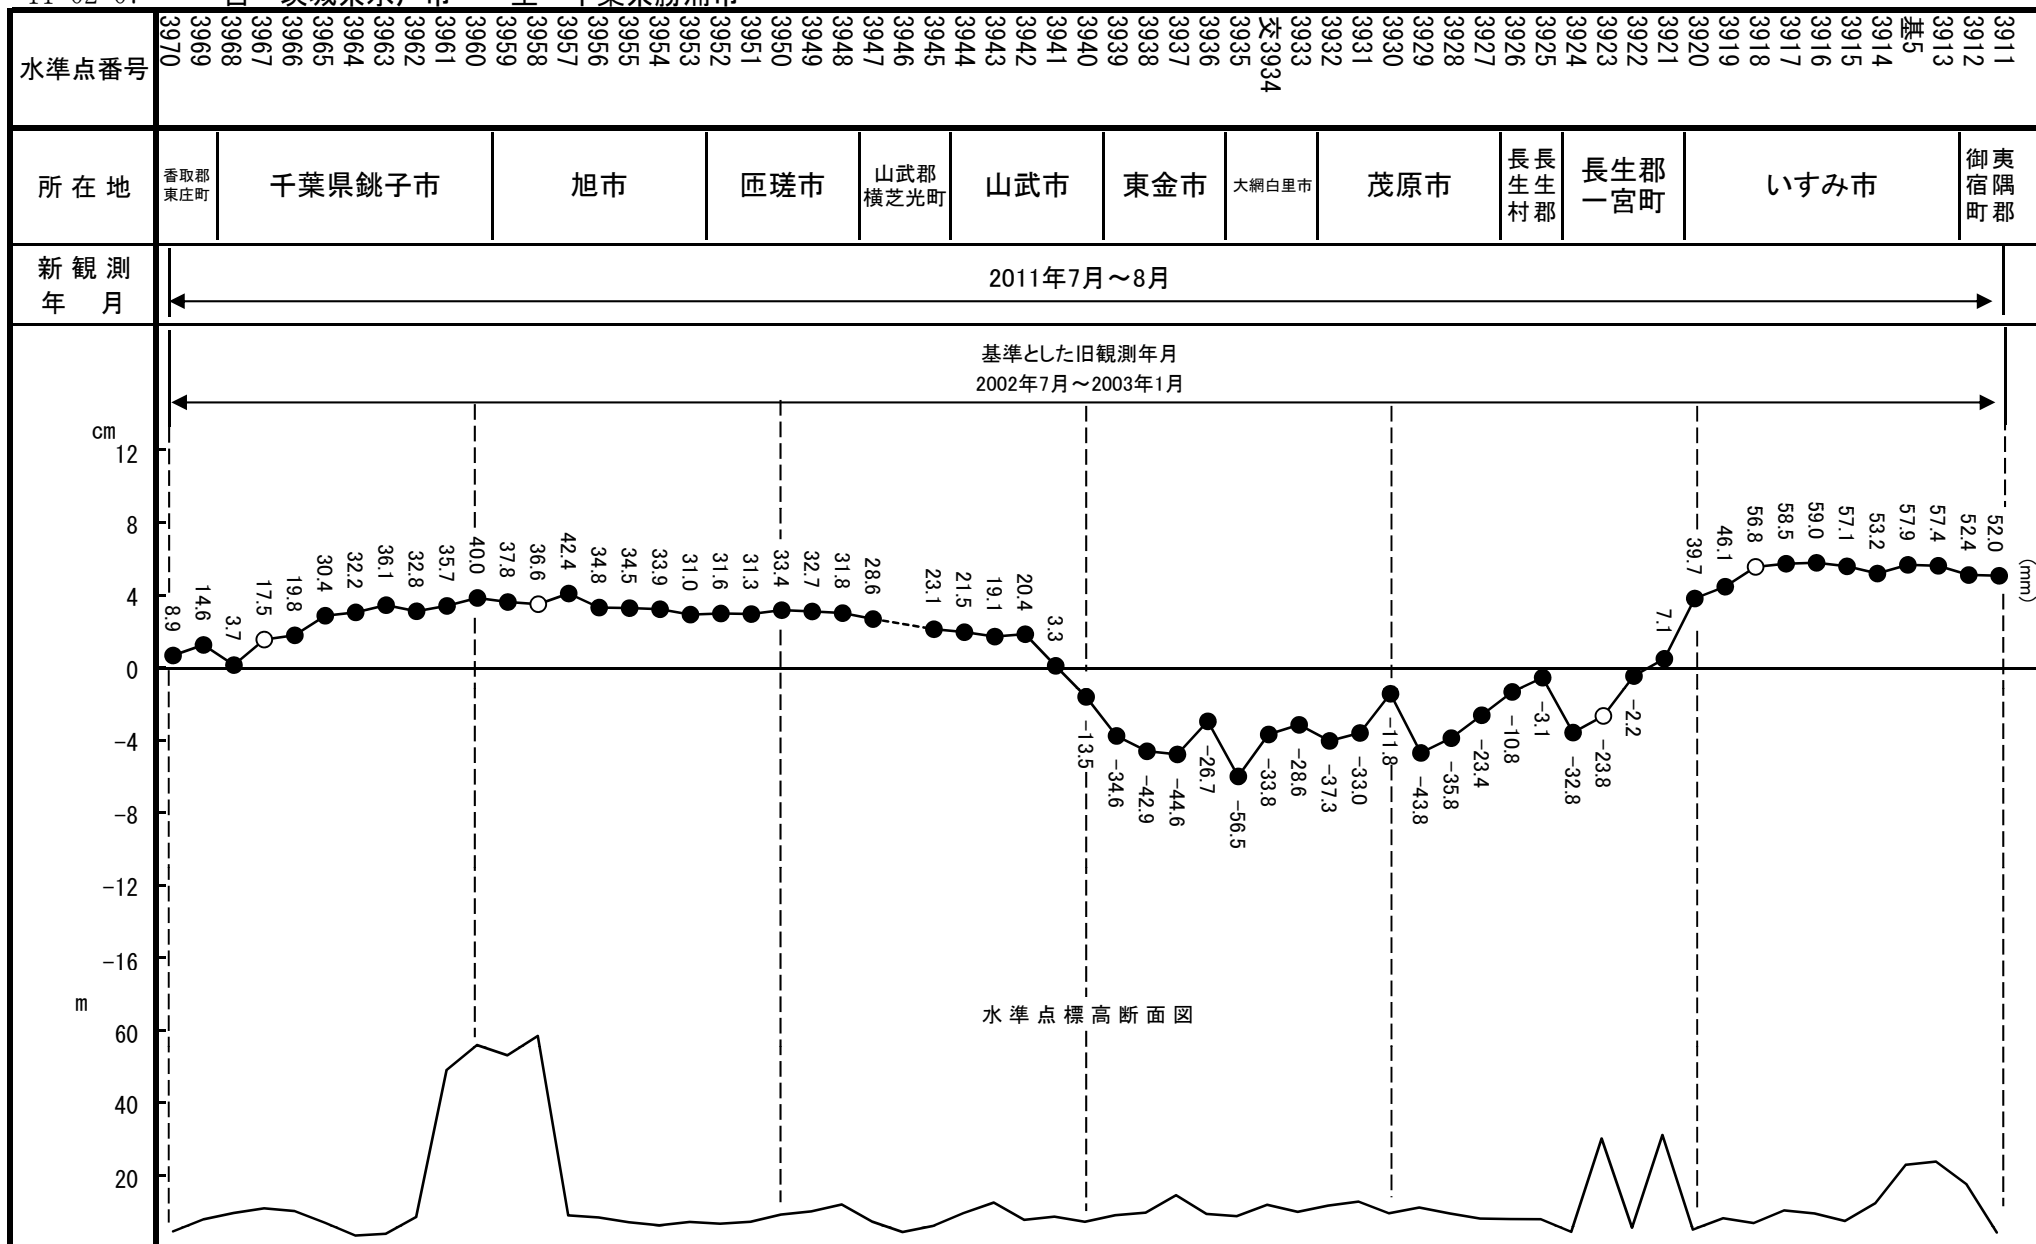

11-02-07

自 茨城県水戸市 至 千葉県勝浦市

11-02-07

自 茨城県水戸市 至 千葉県勝浦市

11-02-07

自 茨城県水戸市 至 千葉県勝浦市