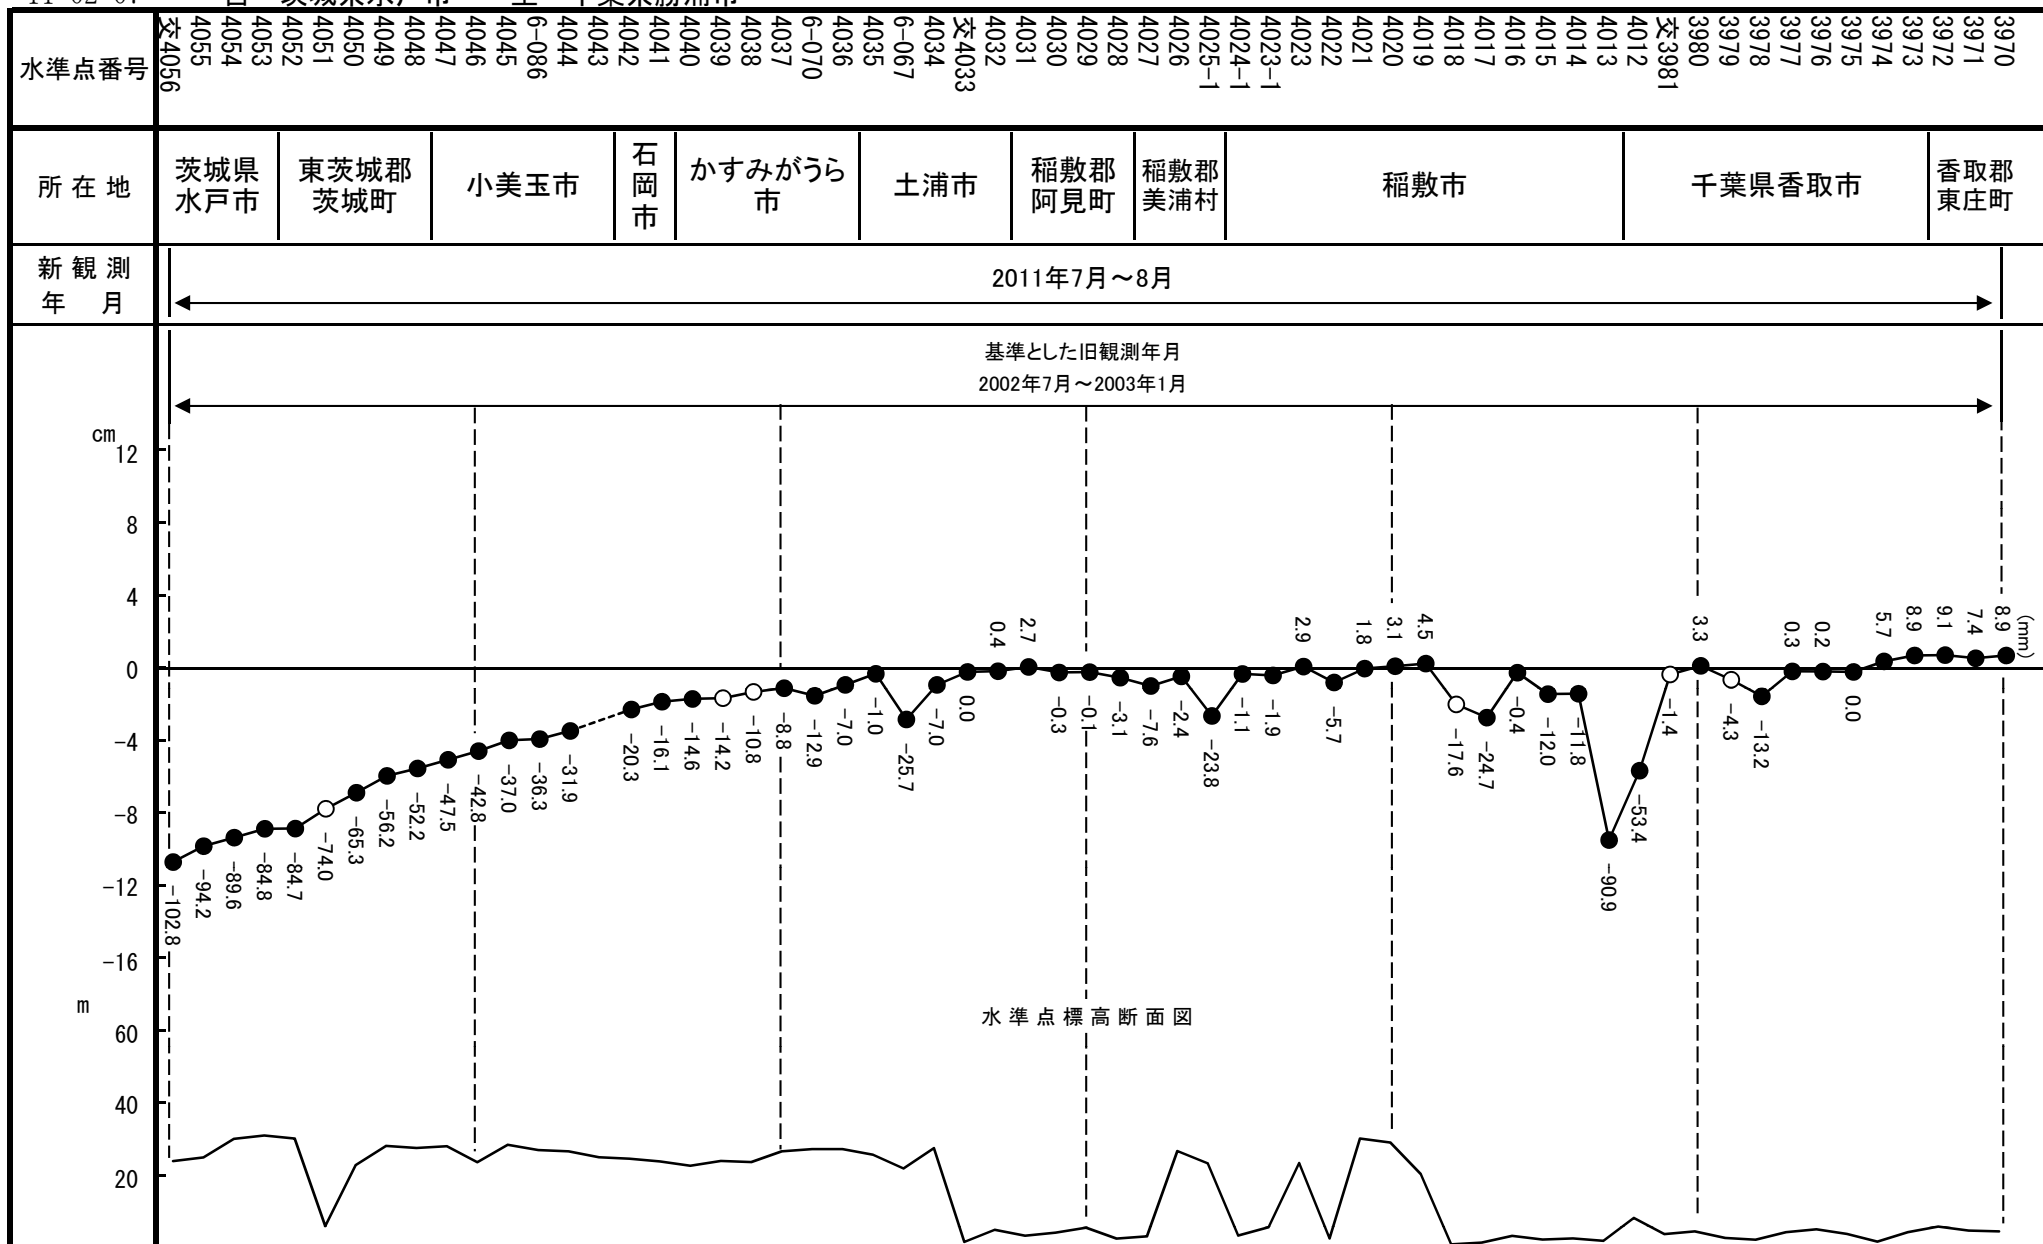

11-02-07

自 茨城県水戸市 至 千葉県勝浦市

11-02-07

自 茨城県水戸市 至 千葉県勝浦市

11-02-07

自 茨城県水戸市 至 千葉県勝浦市