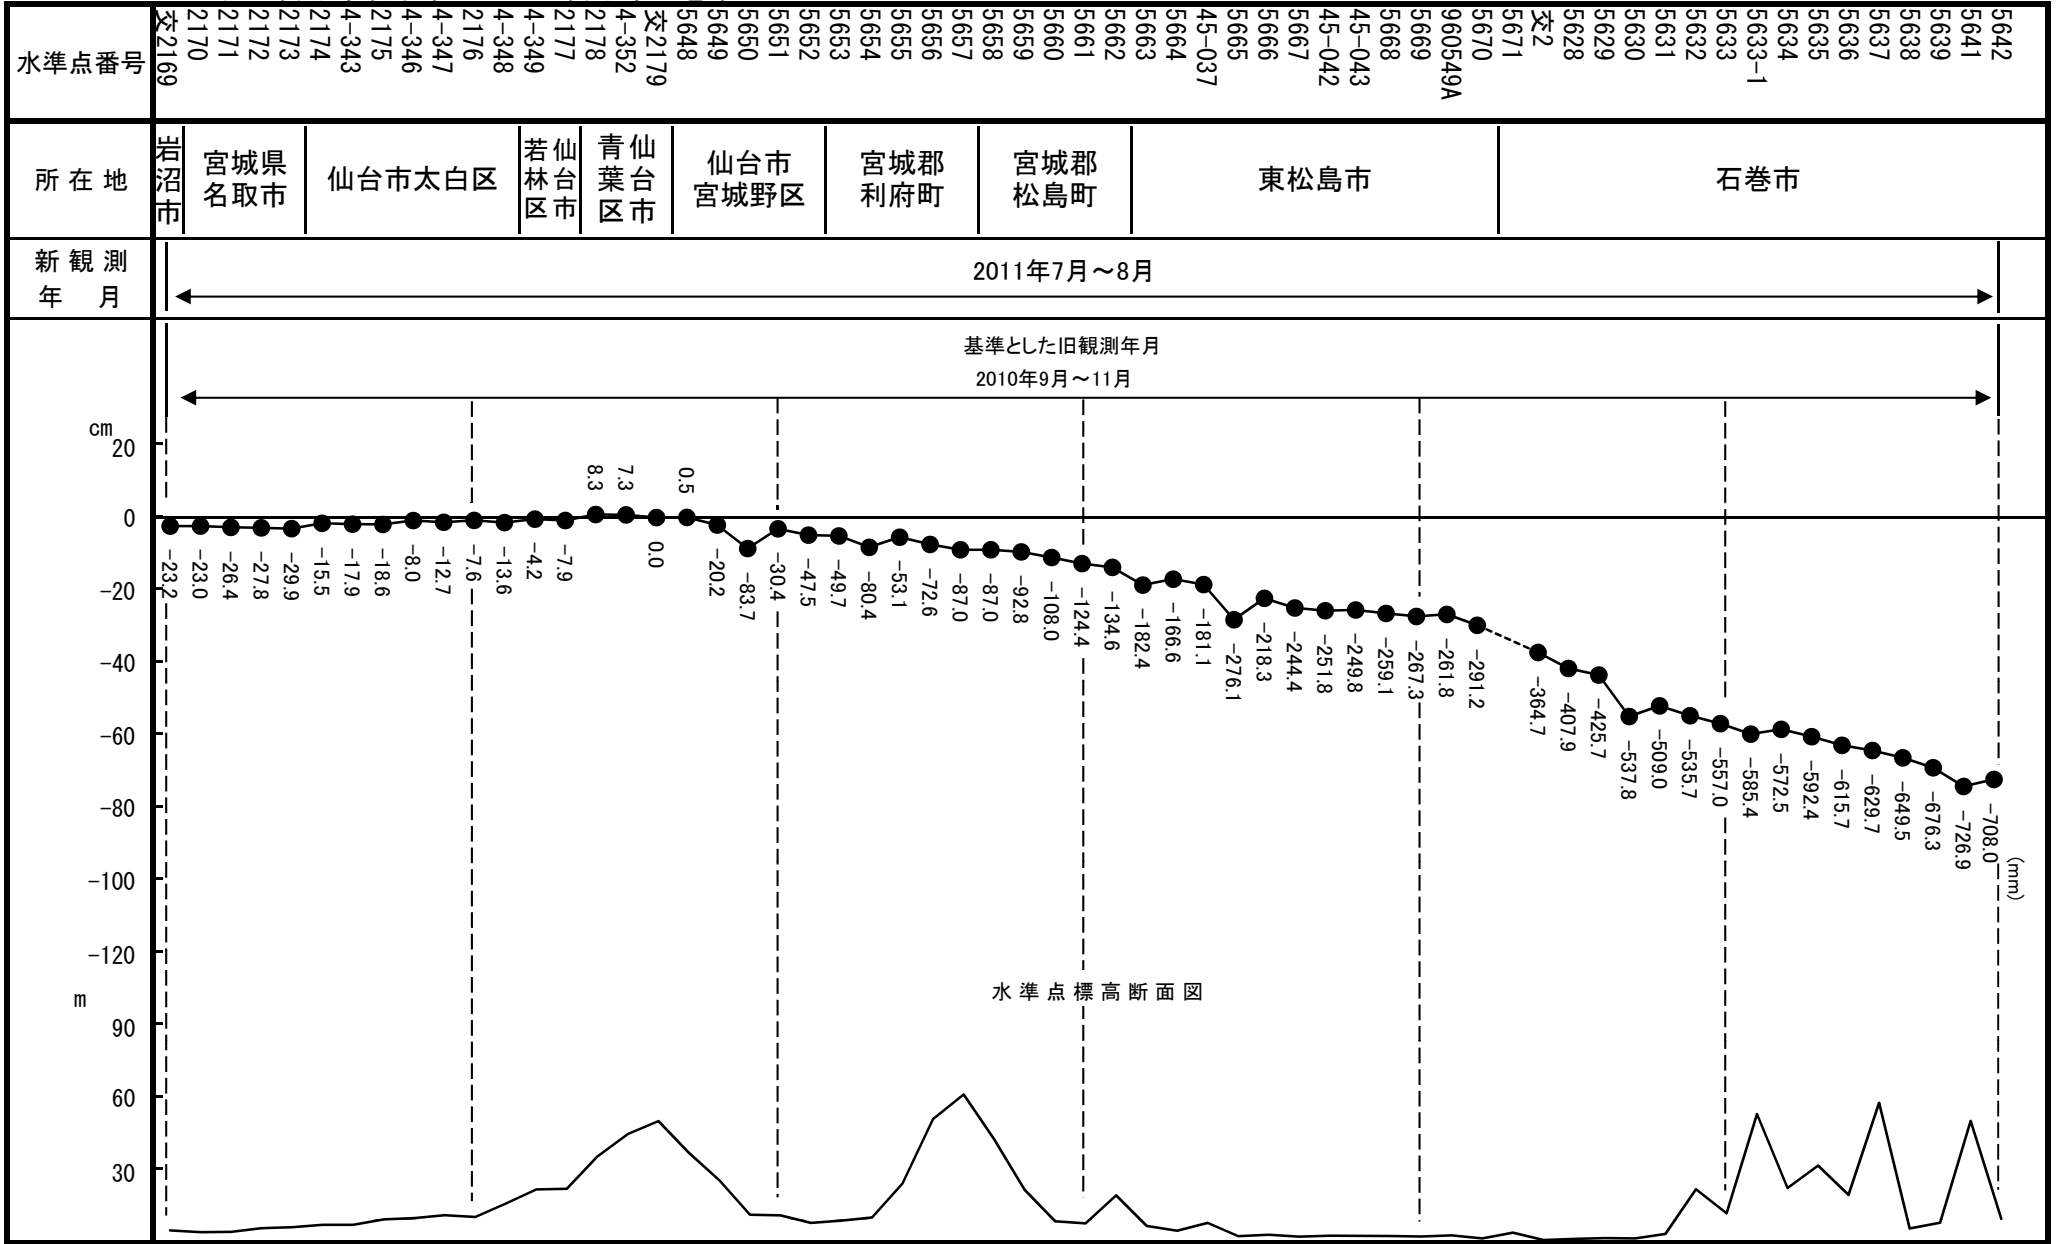

11-01-09

自 宮城県岩沼市 至 宮城県石巻市

11-01-09

自 宮城県岩沼市 至 宮城県石巻市