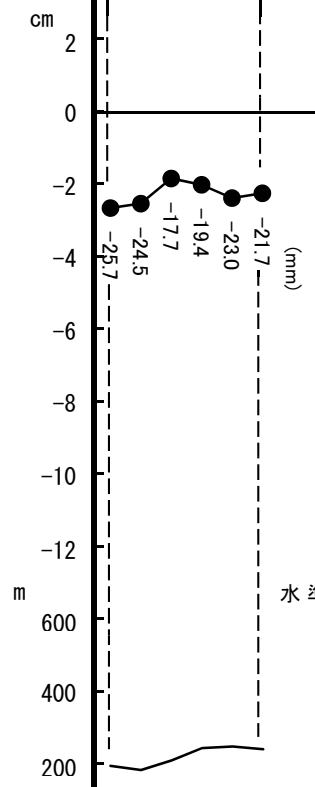

11-01-05

自 青森県三戸郡五戸町 至 岩手県岩手郡滝沢村

11-01-05

自 青森県三戸郡五戸町 至 岩手県岩手郡滝沢村

水準点番号	交5496 4-549 5497 5498 5499 4-554
-------	---

所在地	岩手県盛岡市 岩手郡滝沢村
-----	-----------------

新観測年月	2011年7月～8月
-------	------------

	基準とした旧観測年月 2003年8月～10月
--	---------------------------

水準点標高断面図