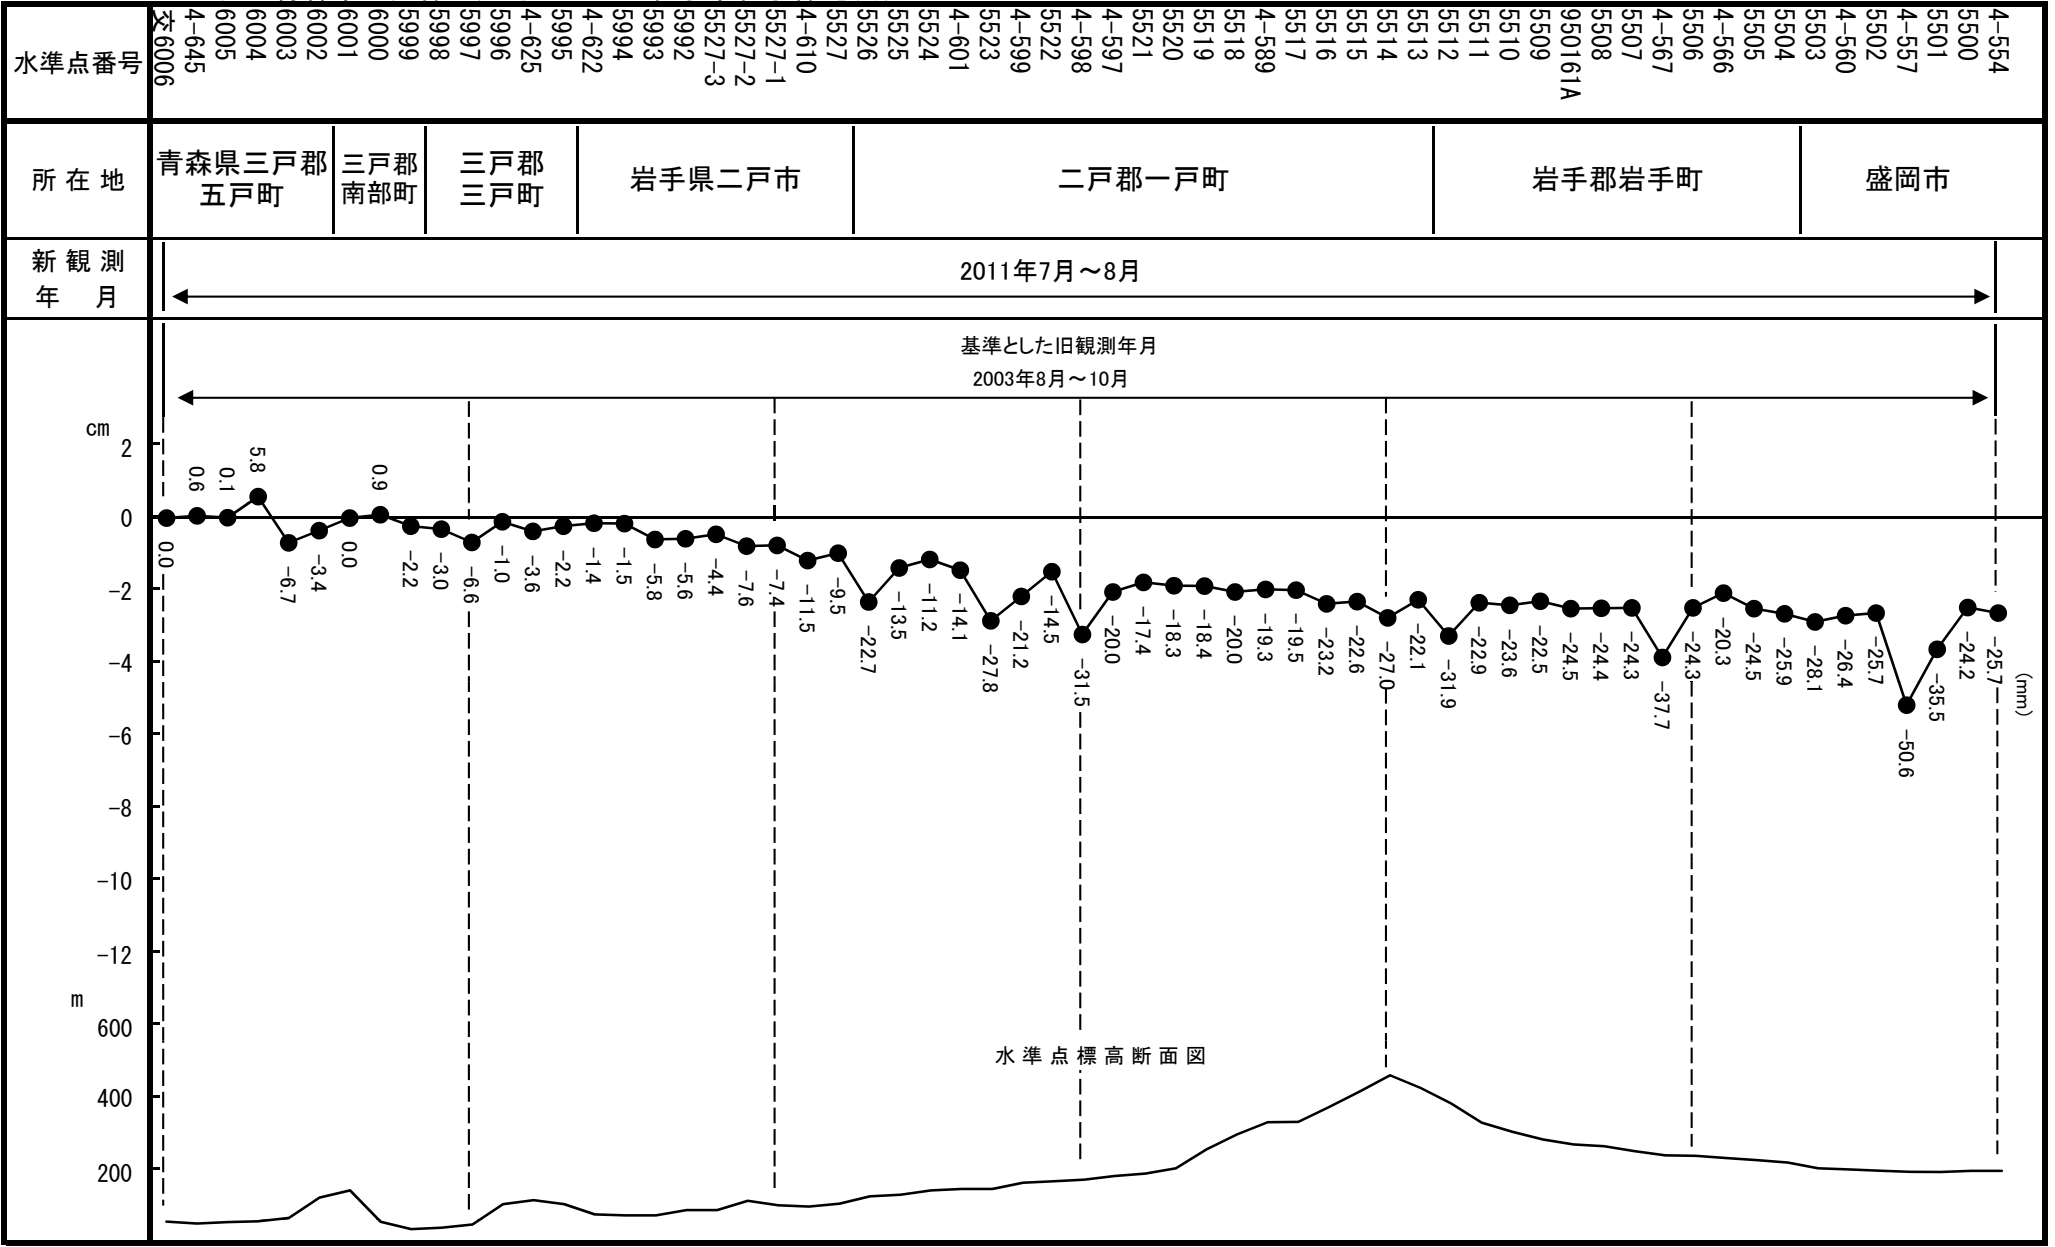

11-01-05

自 青森県三戸郡五戸町 至 岩手県岩手郡滝沢村

11-01-05

自 青森県三戸郡五戸町 至 岩手県岩手郡滝沢村

水準点番号	交5496 4-549 5497 5498 5499 4-554
-------	---

所在地	岩手県盛岡市 岩手郡滝沢村
-----	-----------------

新観測年月	2011年7月～8月
-------	------------

	基準とした旧観測年月 2003年8月～10月
--	---------------------------

水準点標高断面図