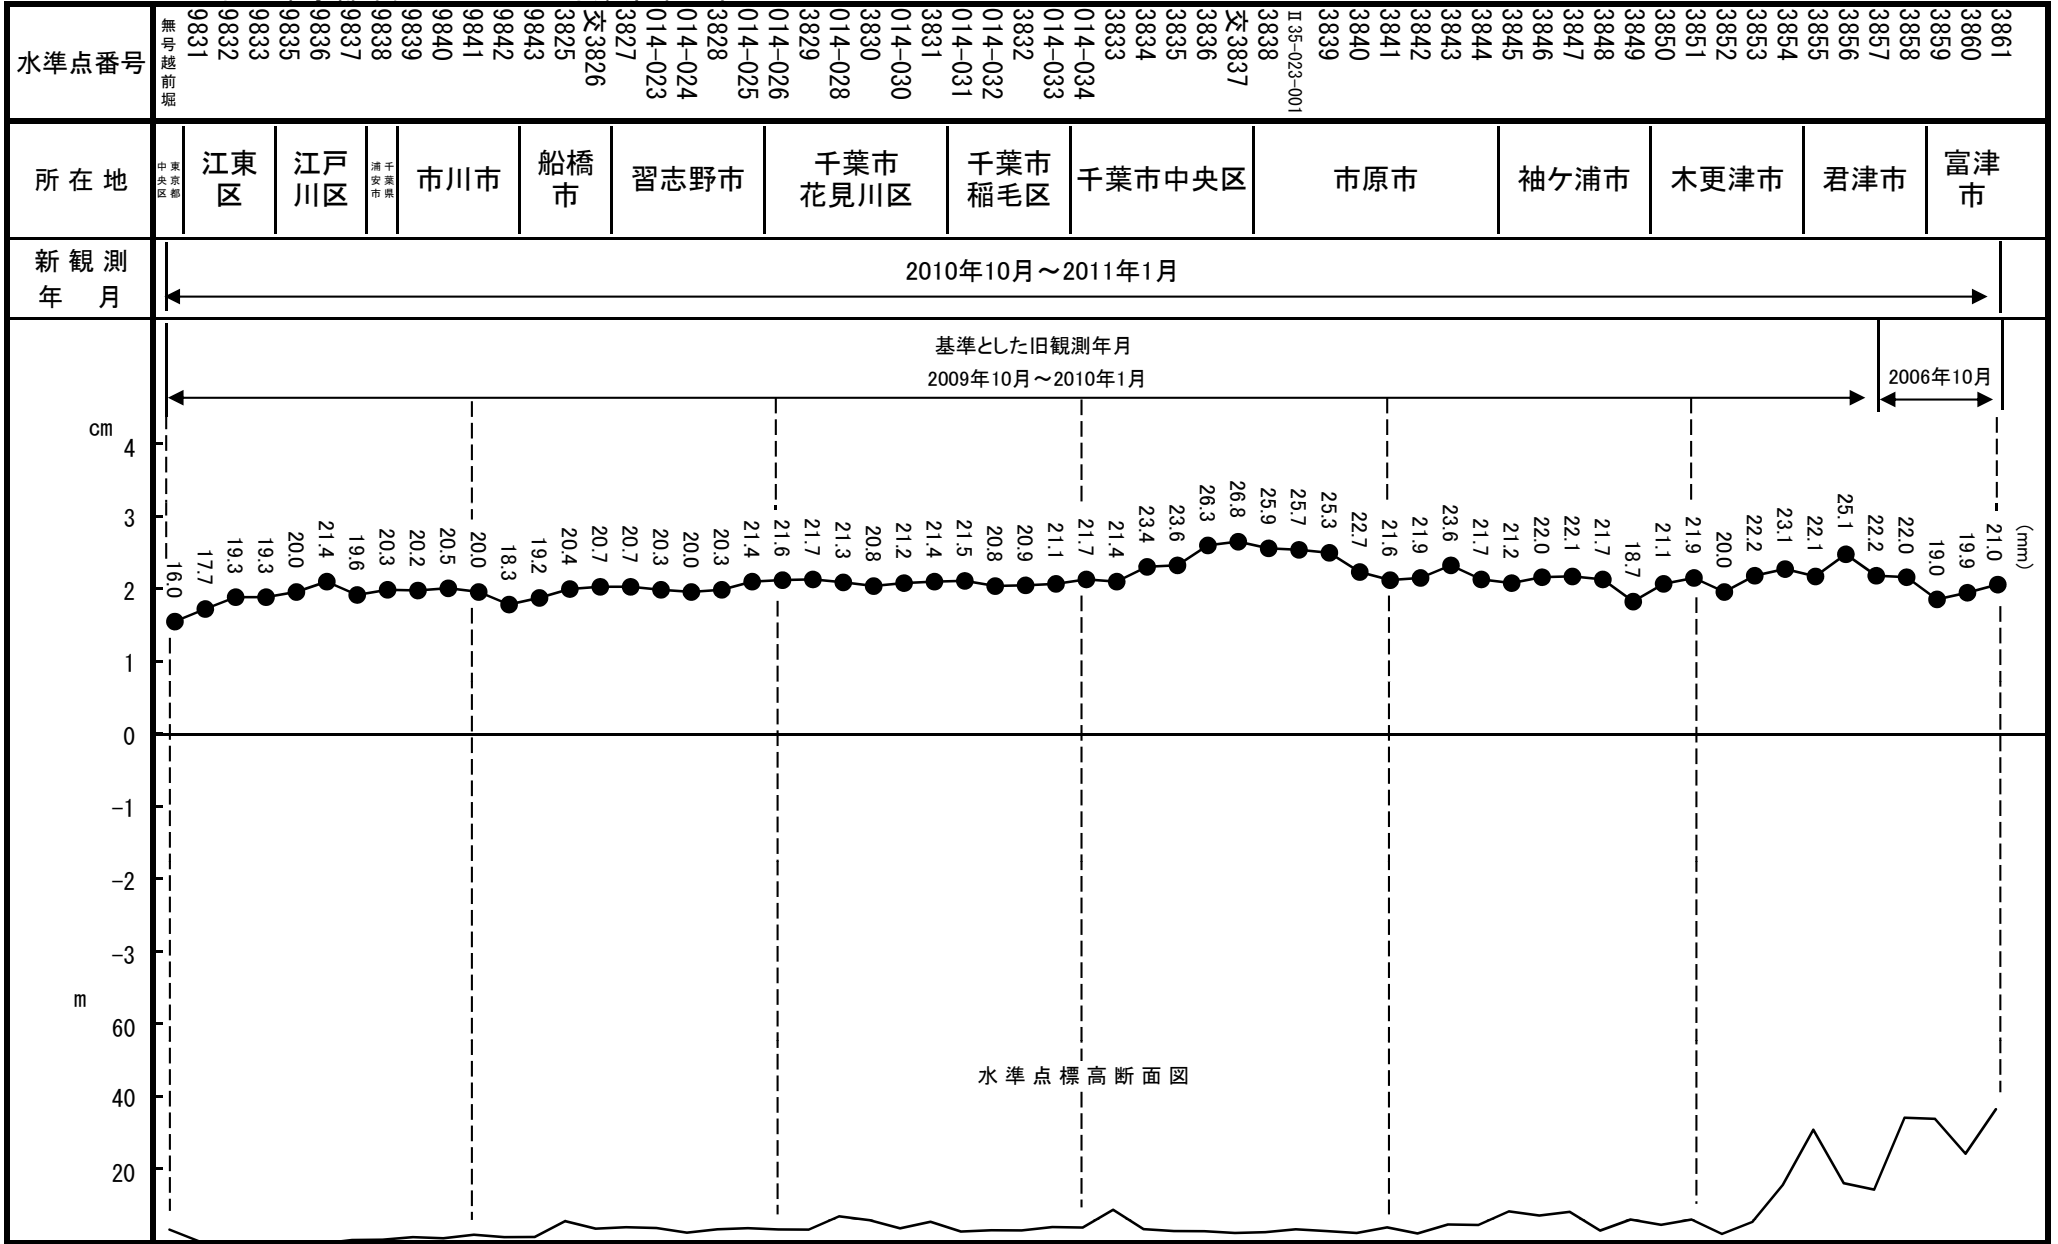

10-07-06

自 東京都中央区 至 千葉県館山市

10-07-06

自 東京都中央区 至 千葉県館山市