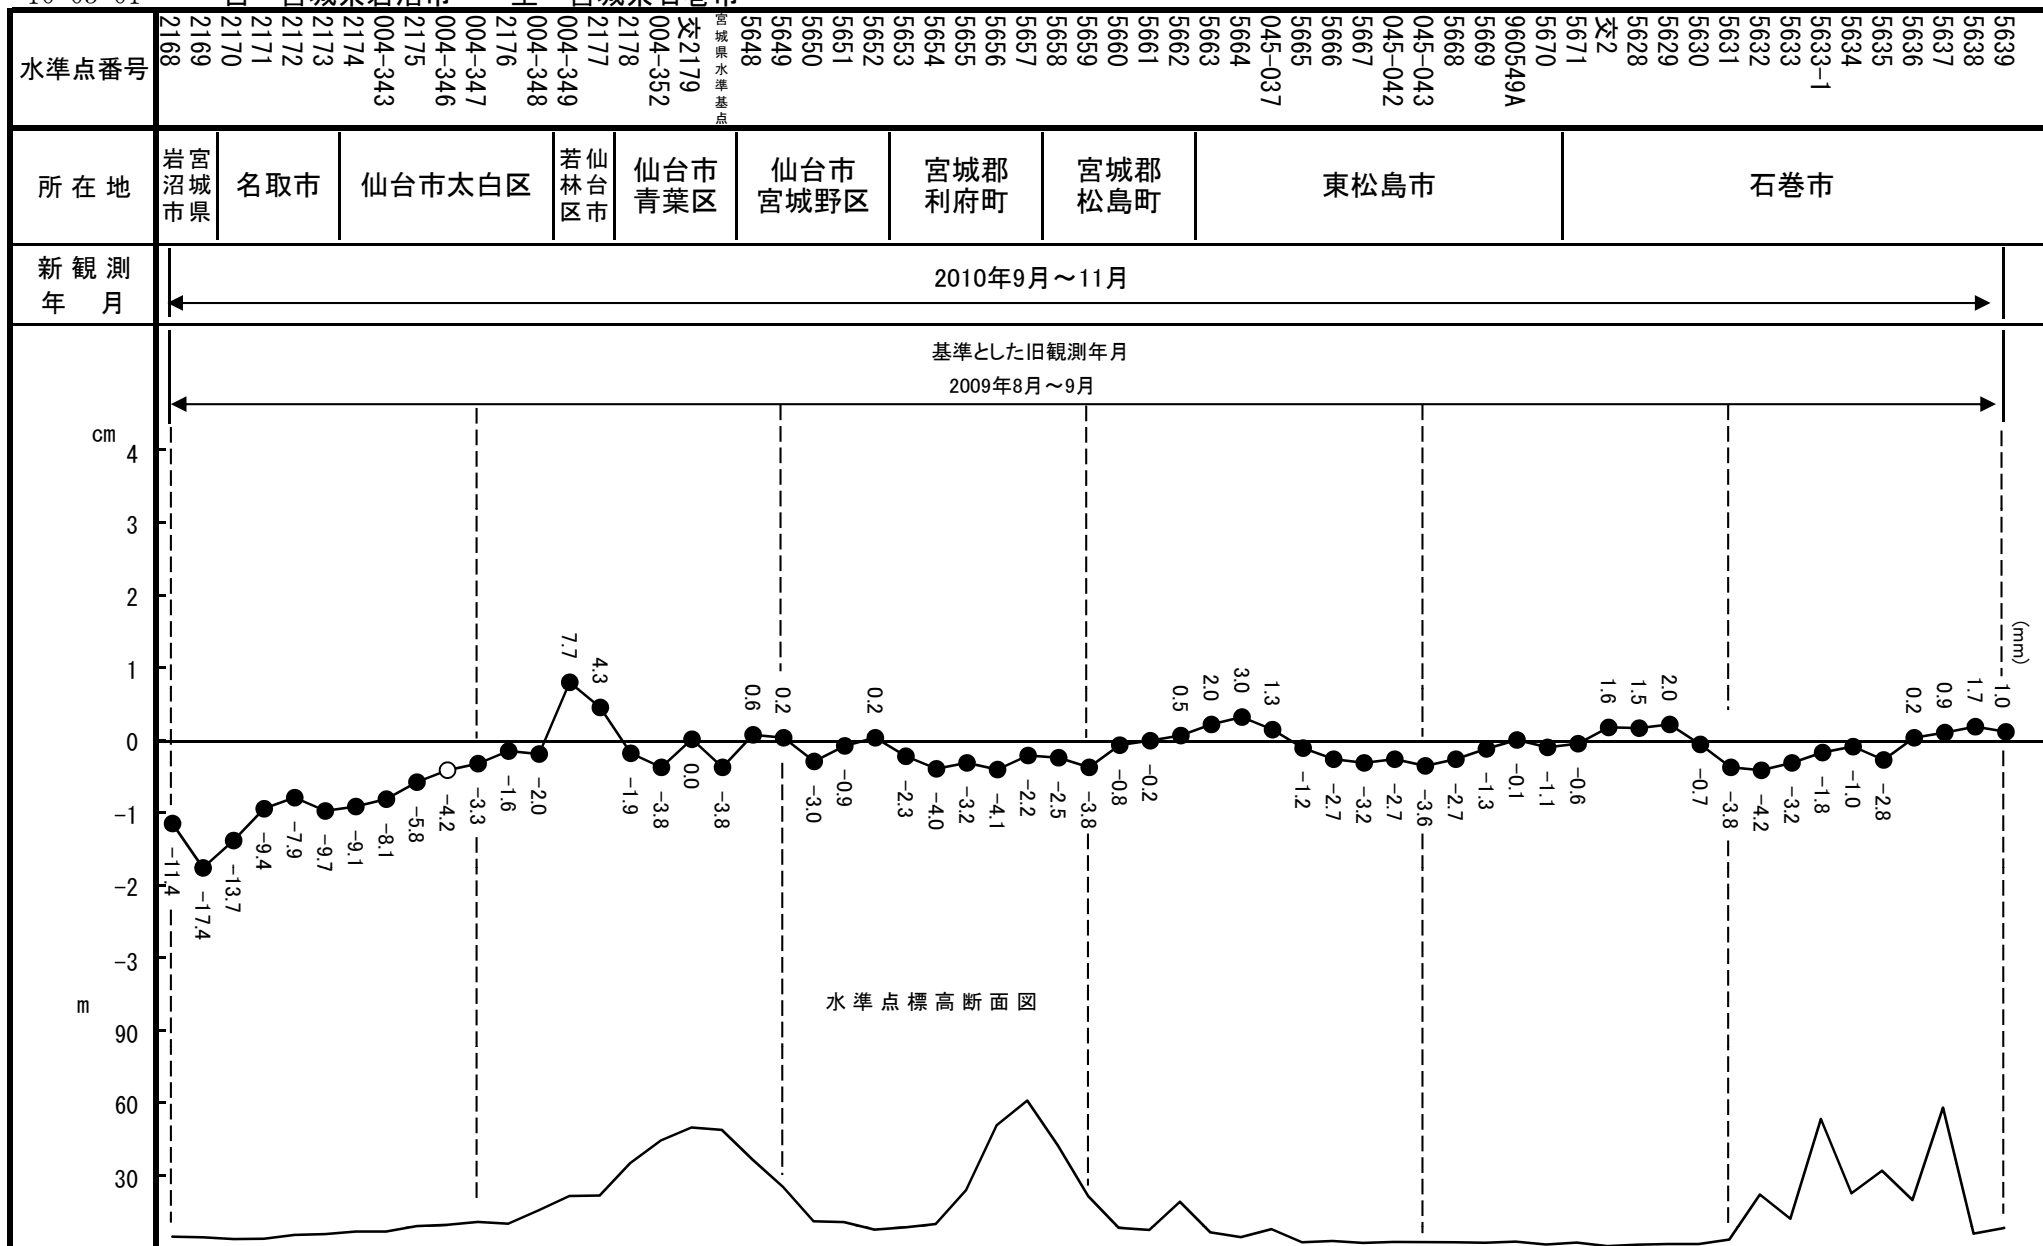

10-03-01

自 宮城県岩沼市 至 宮城県石巻市

10-03-01

自 宮城県岩沼市 至 宮城県石巻市

水準点番号	5639 5640 5641 5642 5643 5644 5645 5646 5647 960550A 附1 球分体 鮎川検潮所
所在地	宮城県石巻市
新観測年月	2010年9月～10月 
基準とした旧観測年月 2009年8月～9月 	<div data-bbox="179 574 672 925"> <p>cm</p>  <p>(mm)</p> </div> <div data-bbox="179 925 672 1428"> <p>m</p>  <p>水準点標高断面図</p> </div> <div data-bbox="1478 941 2128 1396">  </div>