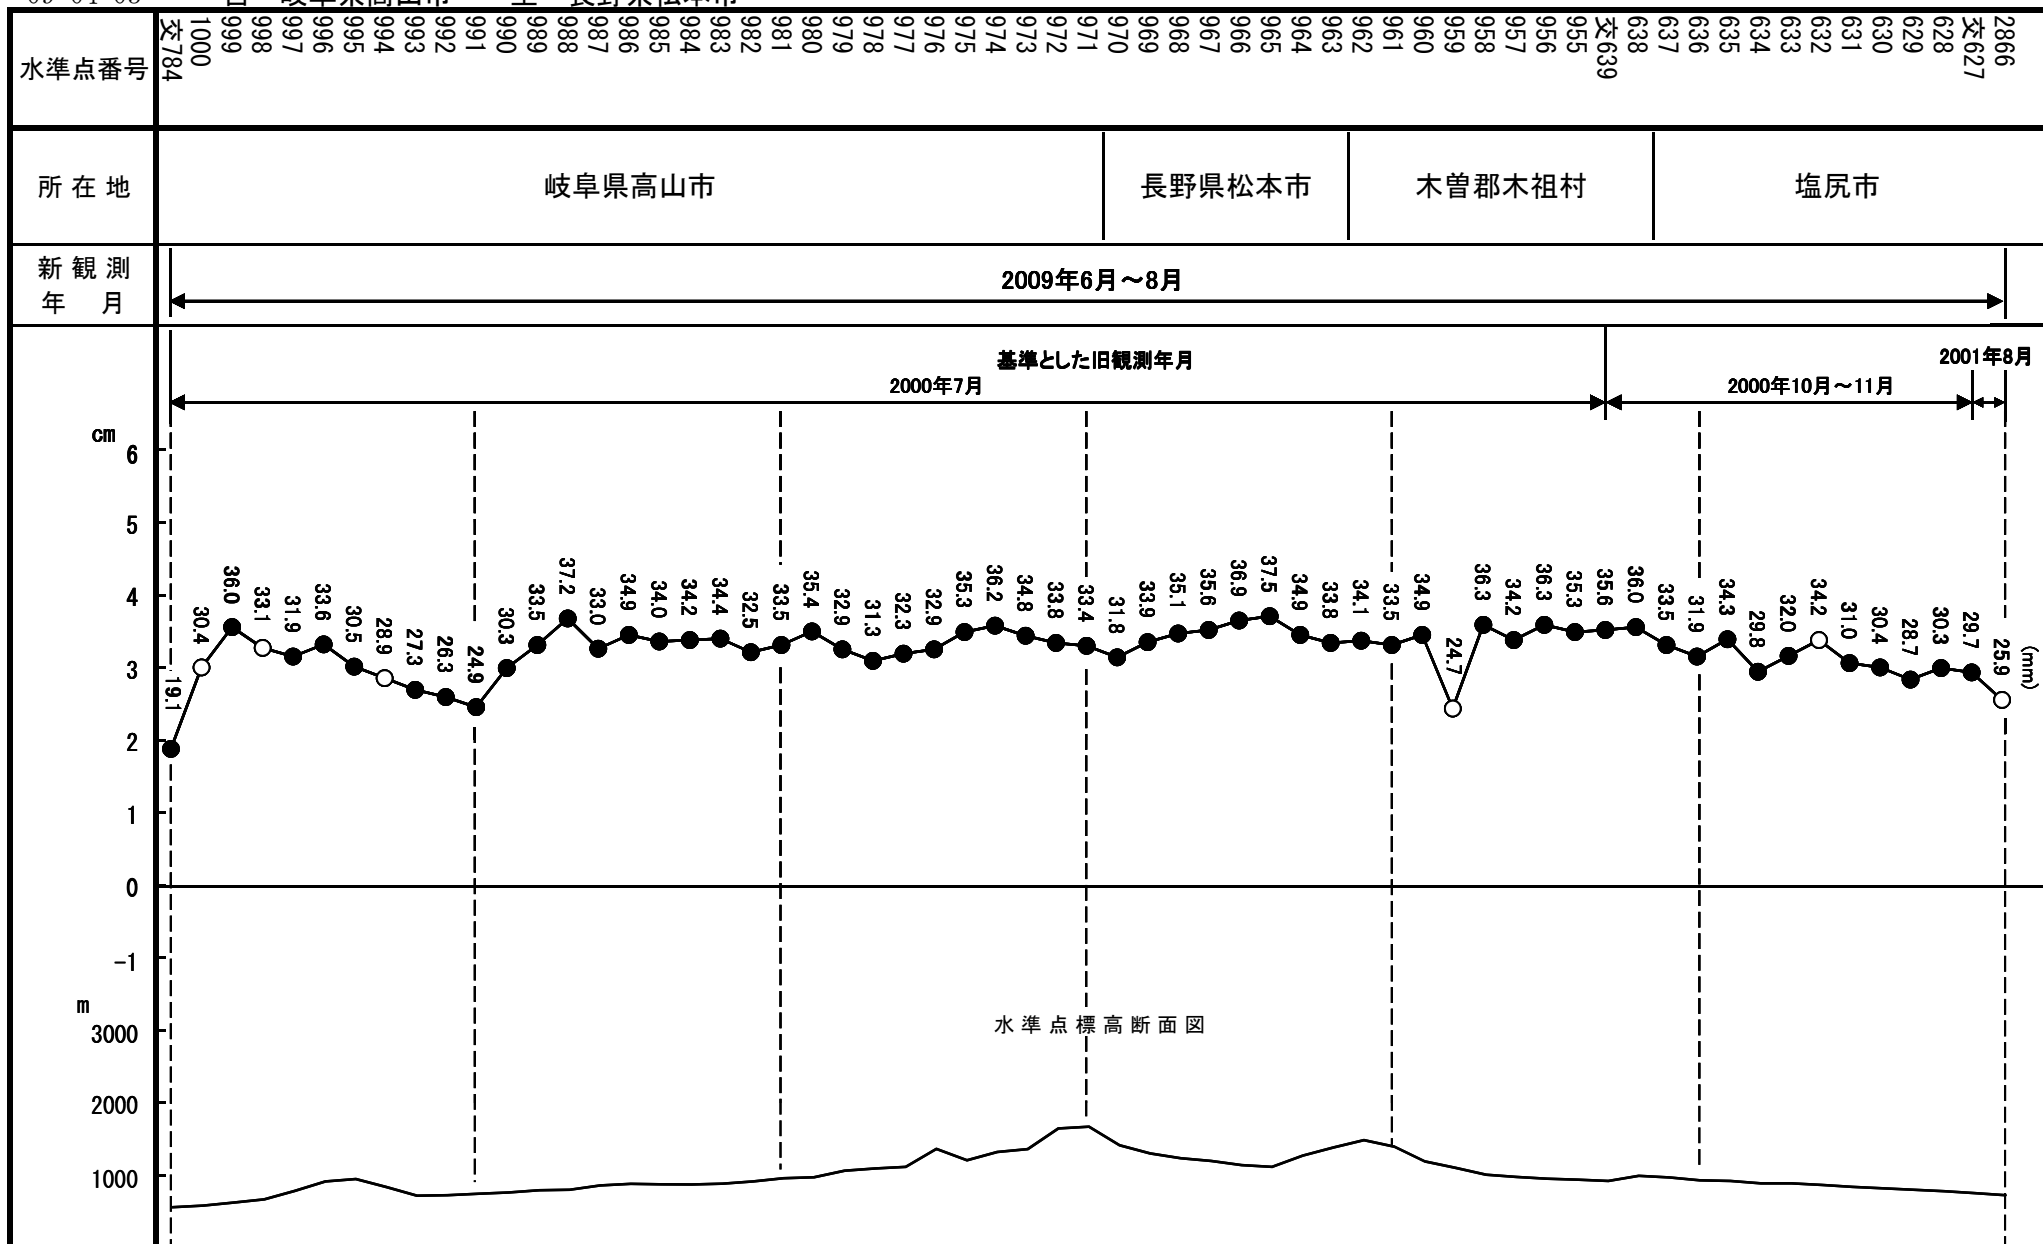

09-04-03

自 岐阜県高山市 至 長野県松本市

09-04-03

自 岐阜県高山市 至 長野県松本市