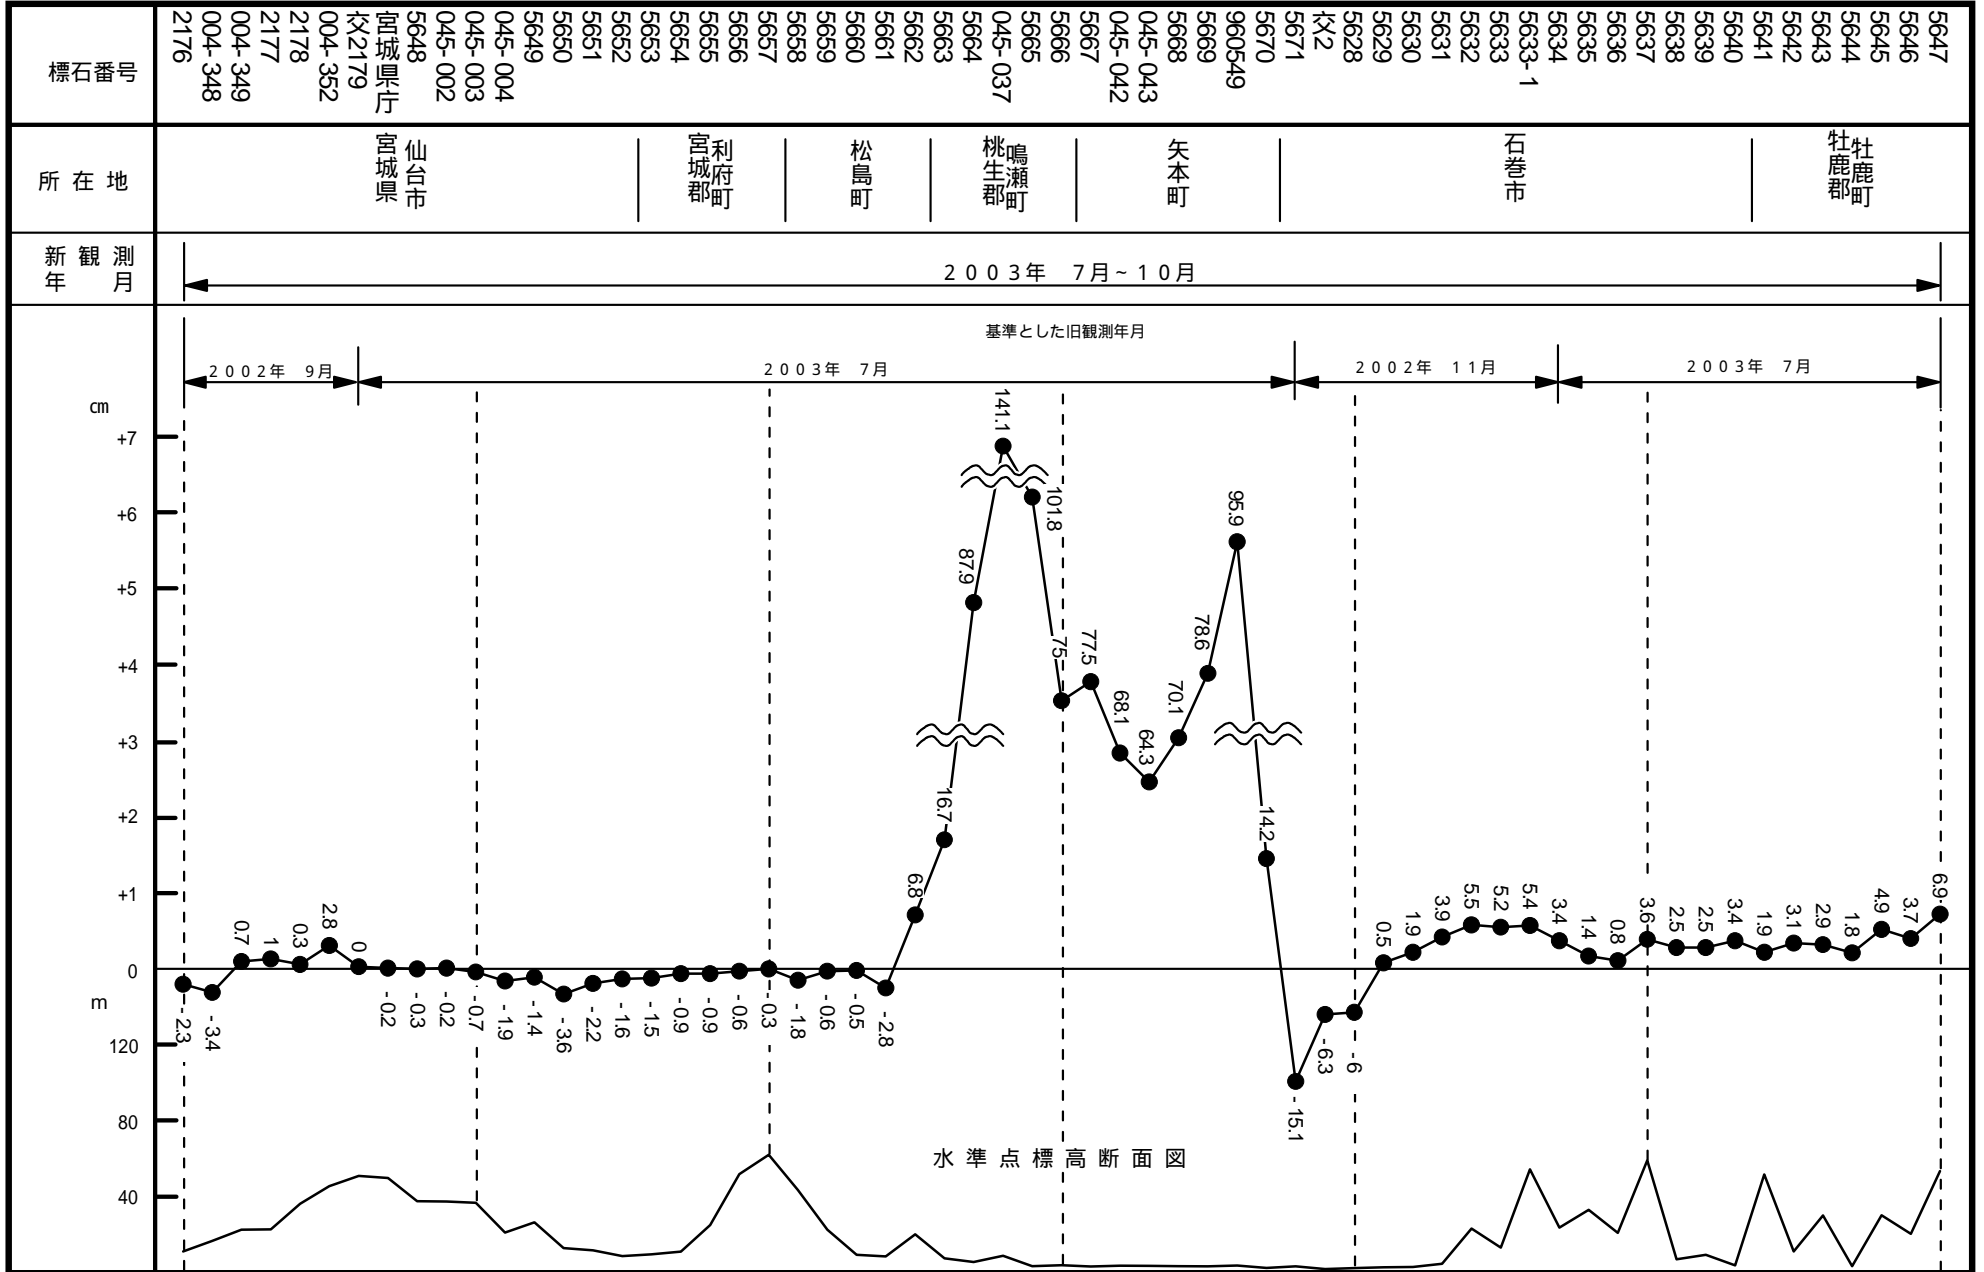

03-03-23 自 宮城県仙台市 至 宮城県牡鹿郡牡鹿町

03 - 03 - 23 自 宮城県仙台市 至 宮城県牡鹿郡牡鹿町

<p>標石番号</p>	<p>5647 960550 鮎川検潮所 附 固定点</p>
<p>所在地</p>	<p>宮城県 牡鹿郡 牡鹿町</p>
<p>新観測年</p>	<p>2003年 7月~10月</p>
<p>cm</p> <p>+7 +6 +5 +4 +3 +2 +1 0</p>	<p>基準とした旧観測年月 2003年 7月</p>  <p>6.9 7.2 7.5 7.6</p>
<p>m</p> <p>120 80 40</p>	<p>水準点標高断面図</p> 