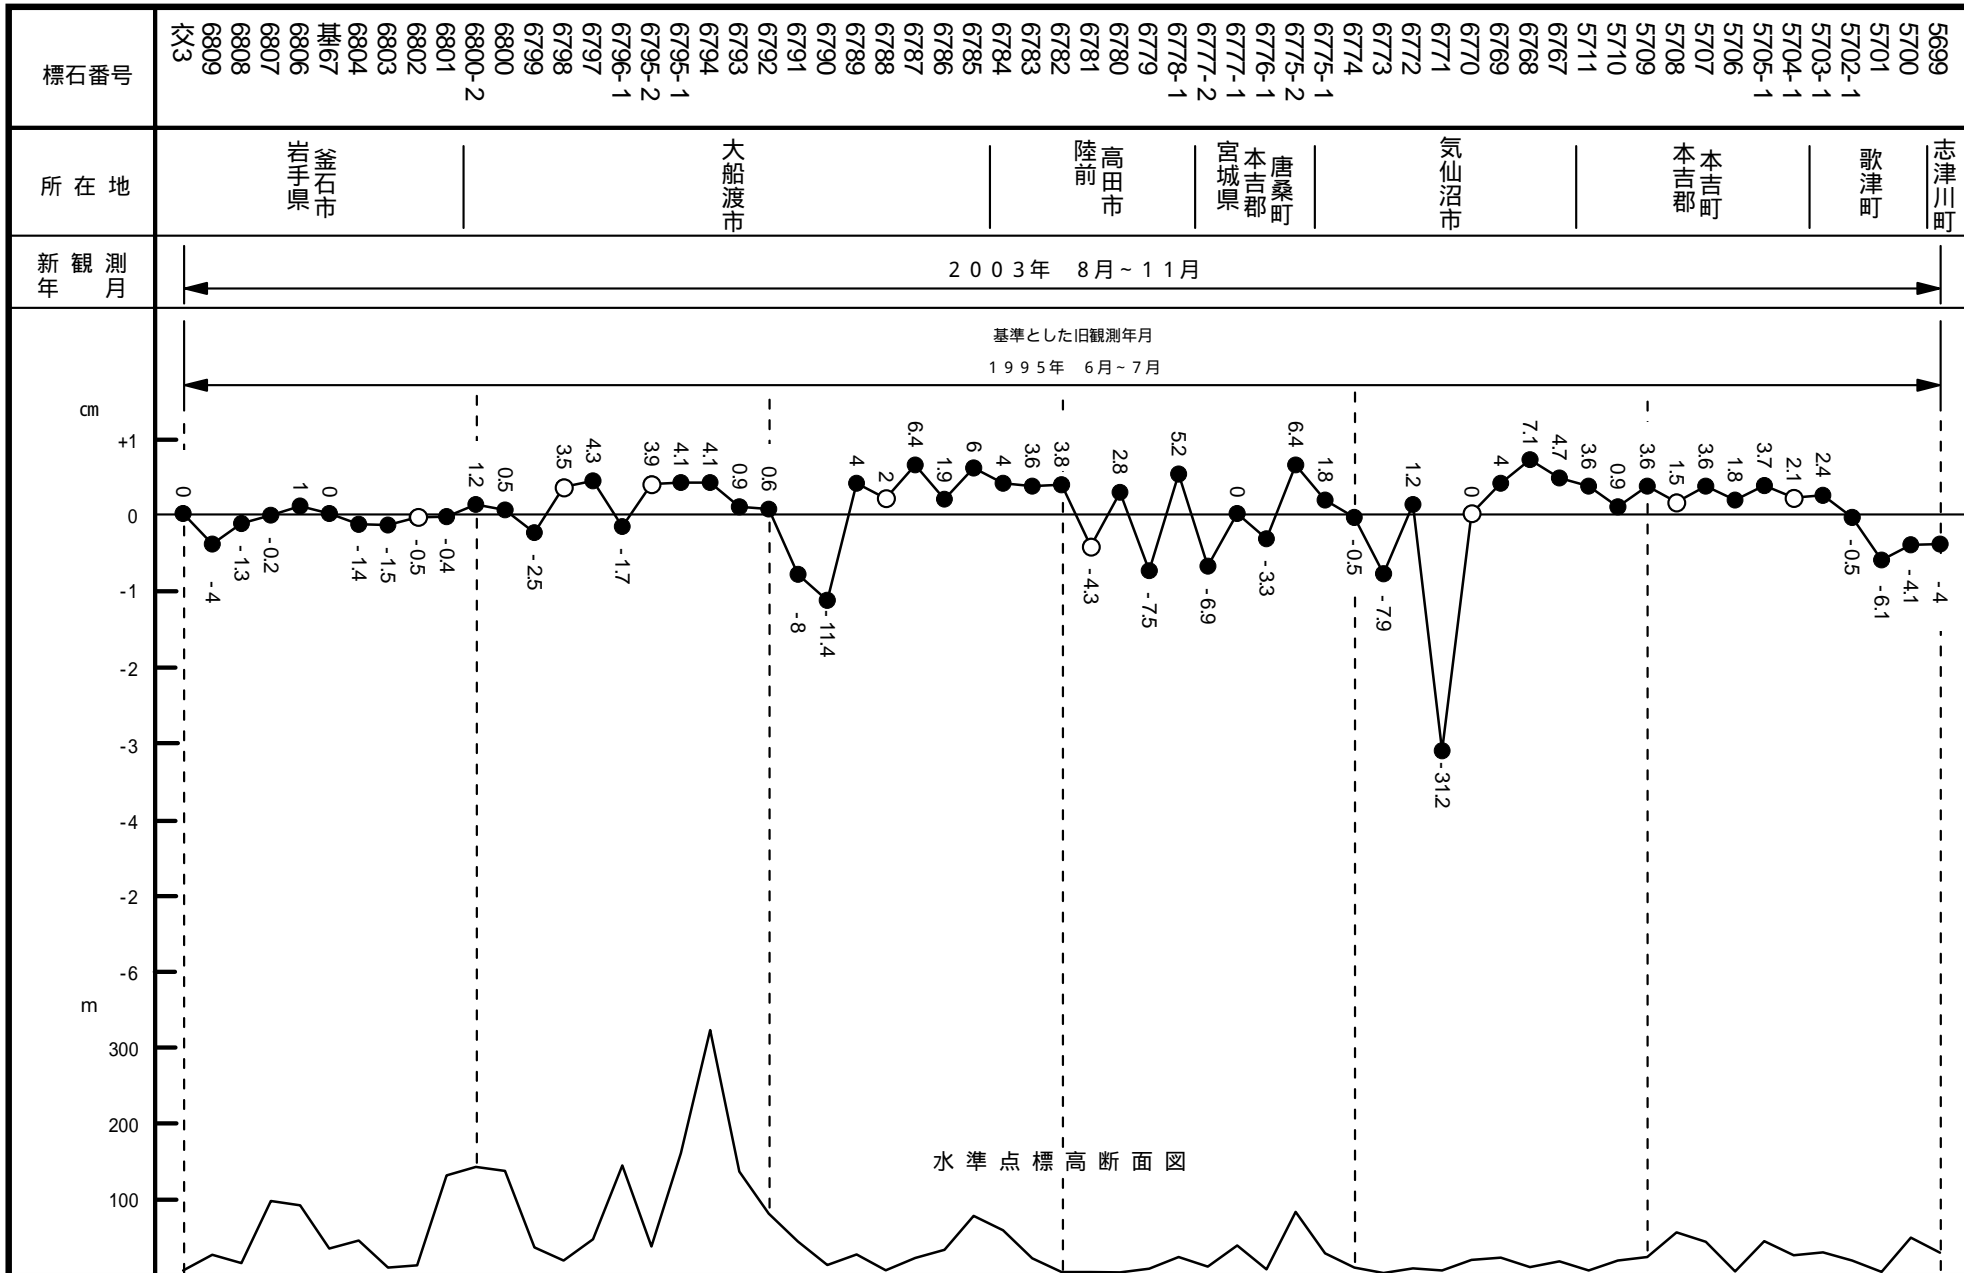

03-03-20 自 岩手県釜石市 至 宮城県石巻市

03 - 03 - 20 自 宮城県釜石市 至 宮城県石巻市