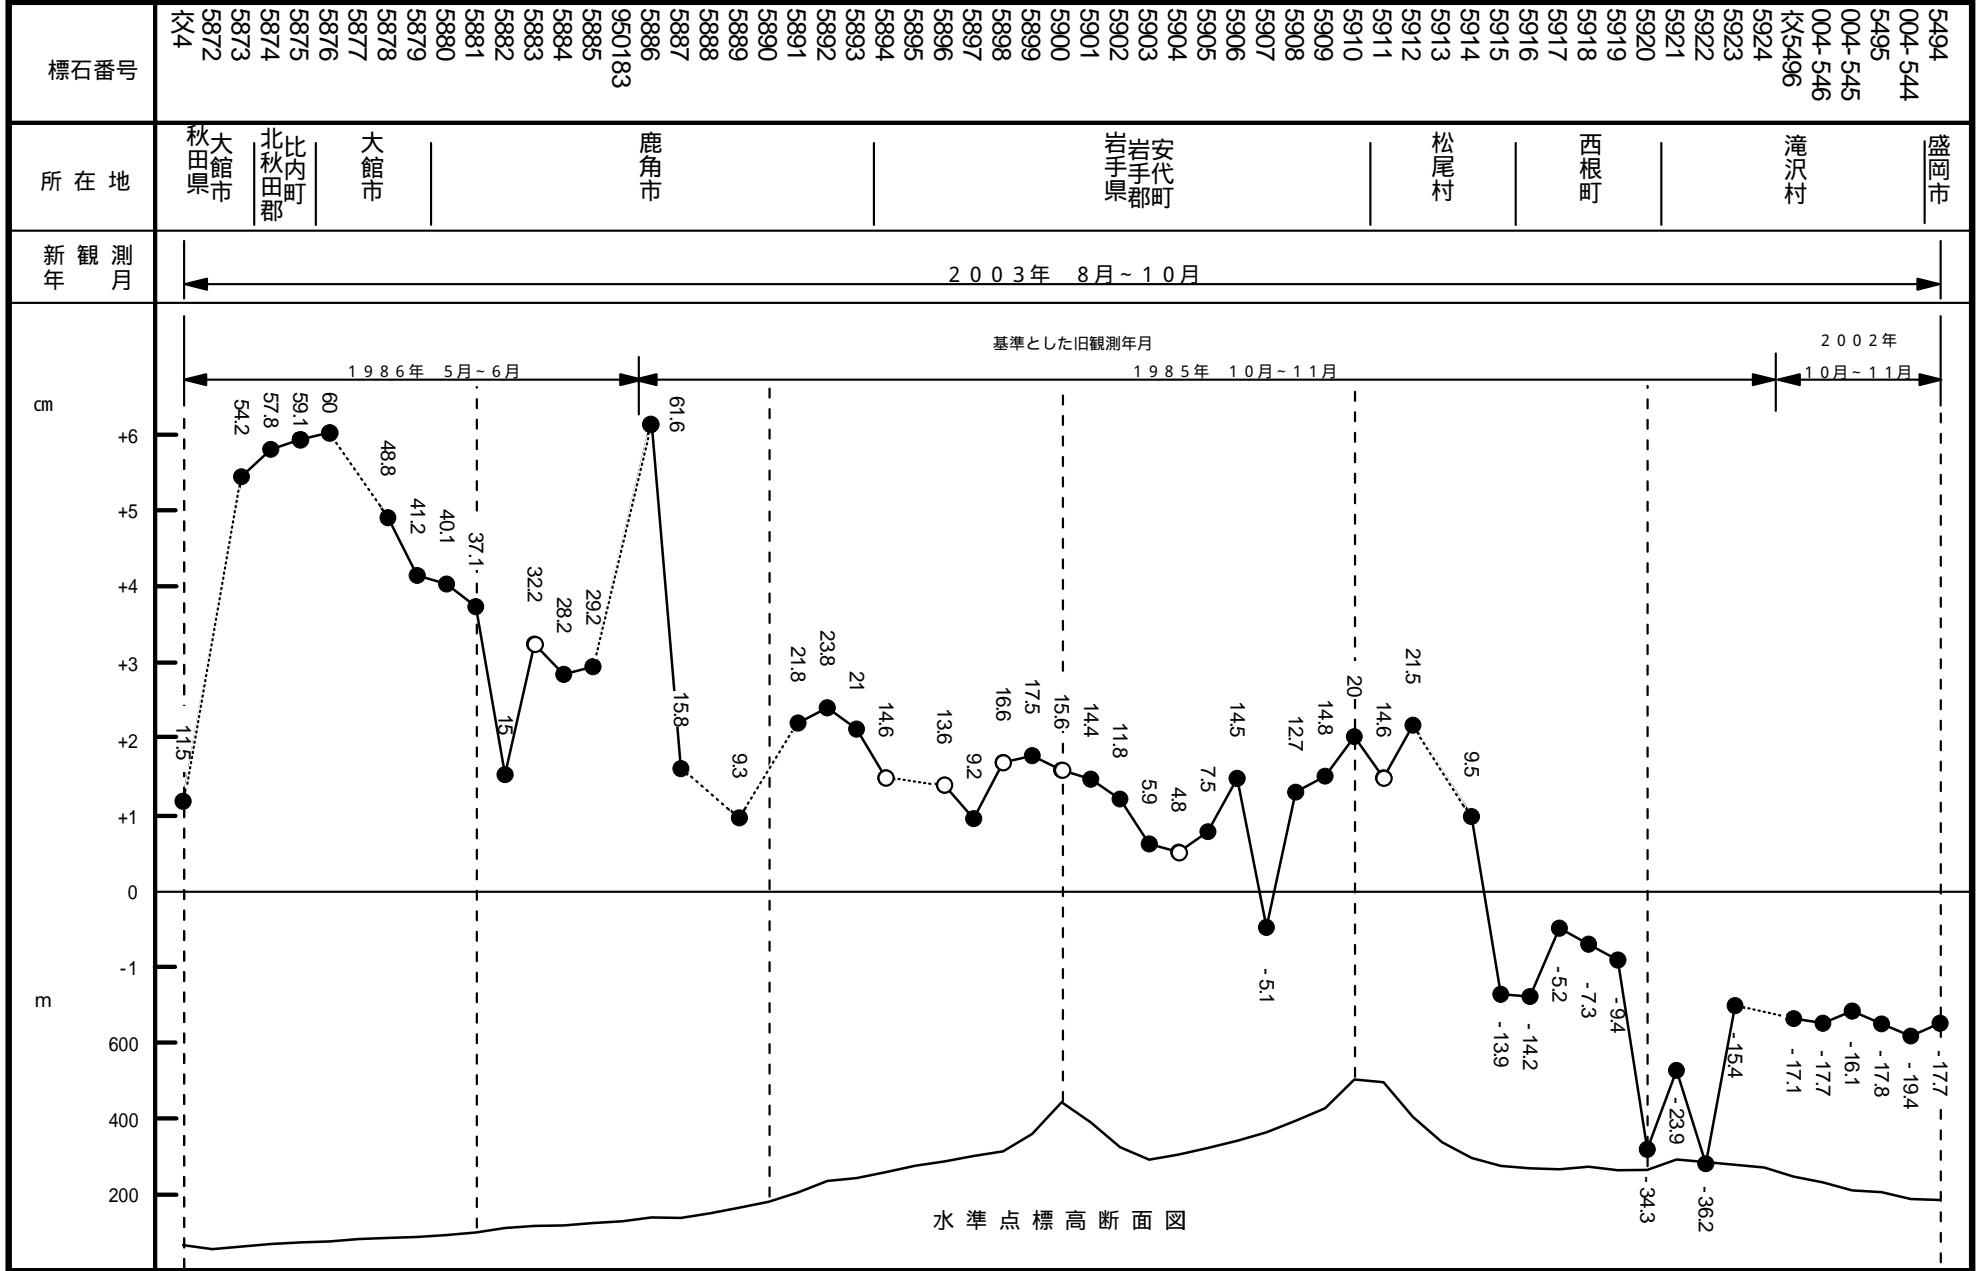

03-03-16 自 秋田県大館市 至 岩手県北上市

03 - 03 - 16 自 秋田県大館市 至 岩手県北上市