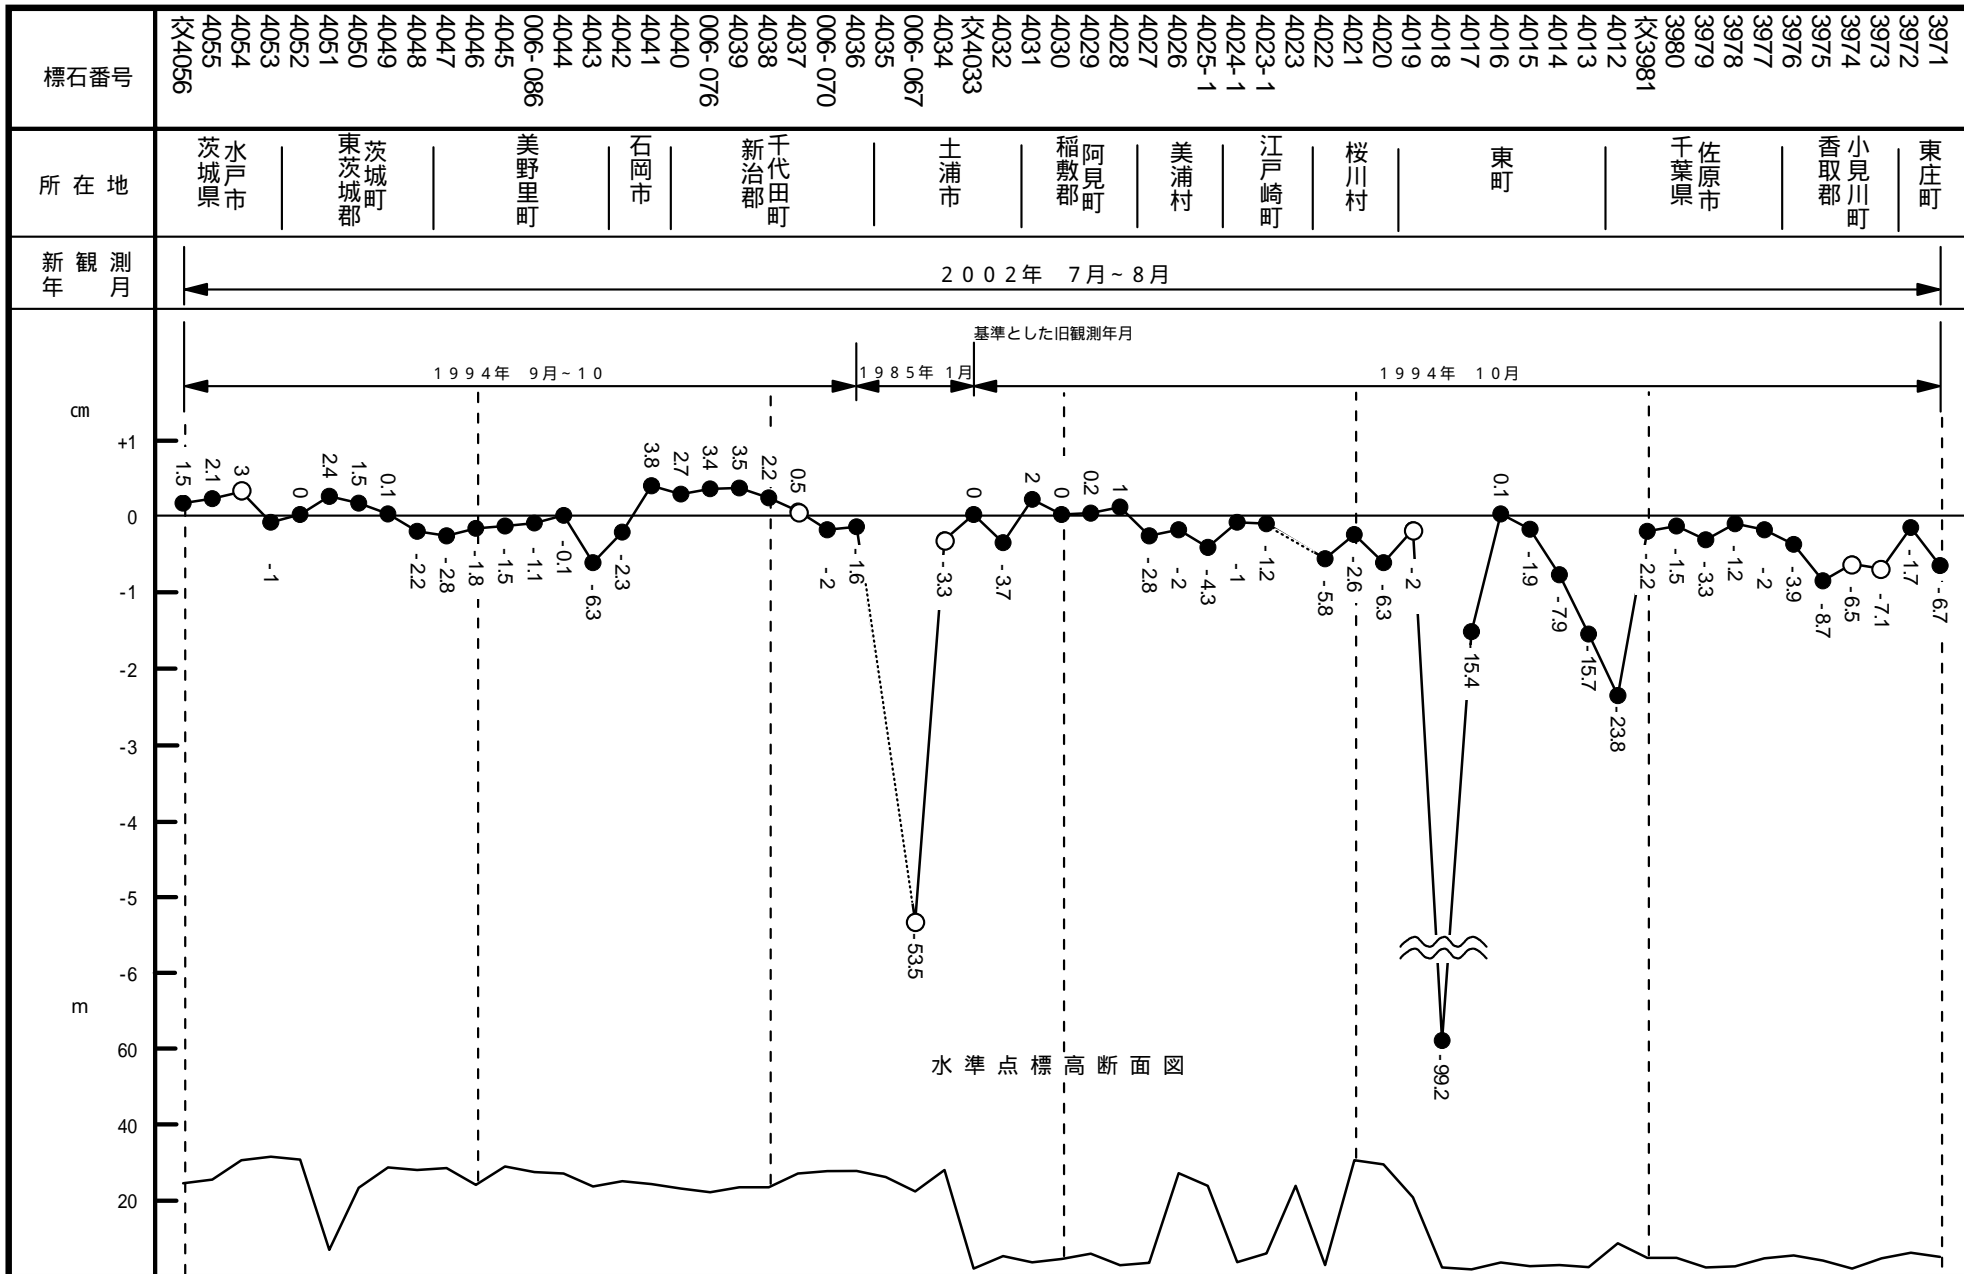

02-05-04 自 茨城県水戸市 至 千葉県八日市場市

02-05-04 自 茨城県水戸市 至 千葉県八日市場市