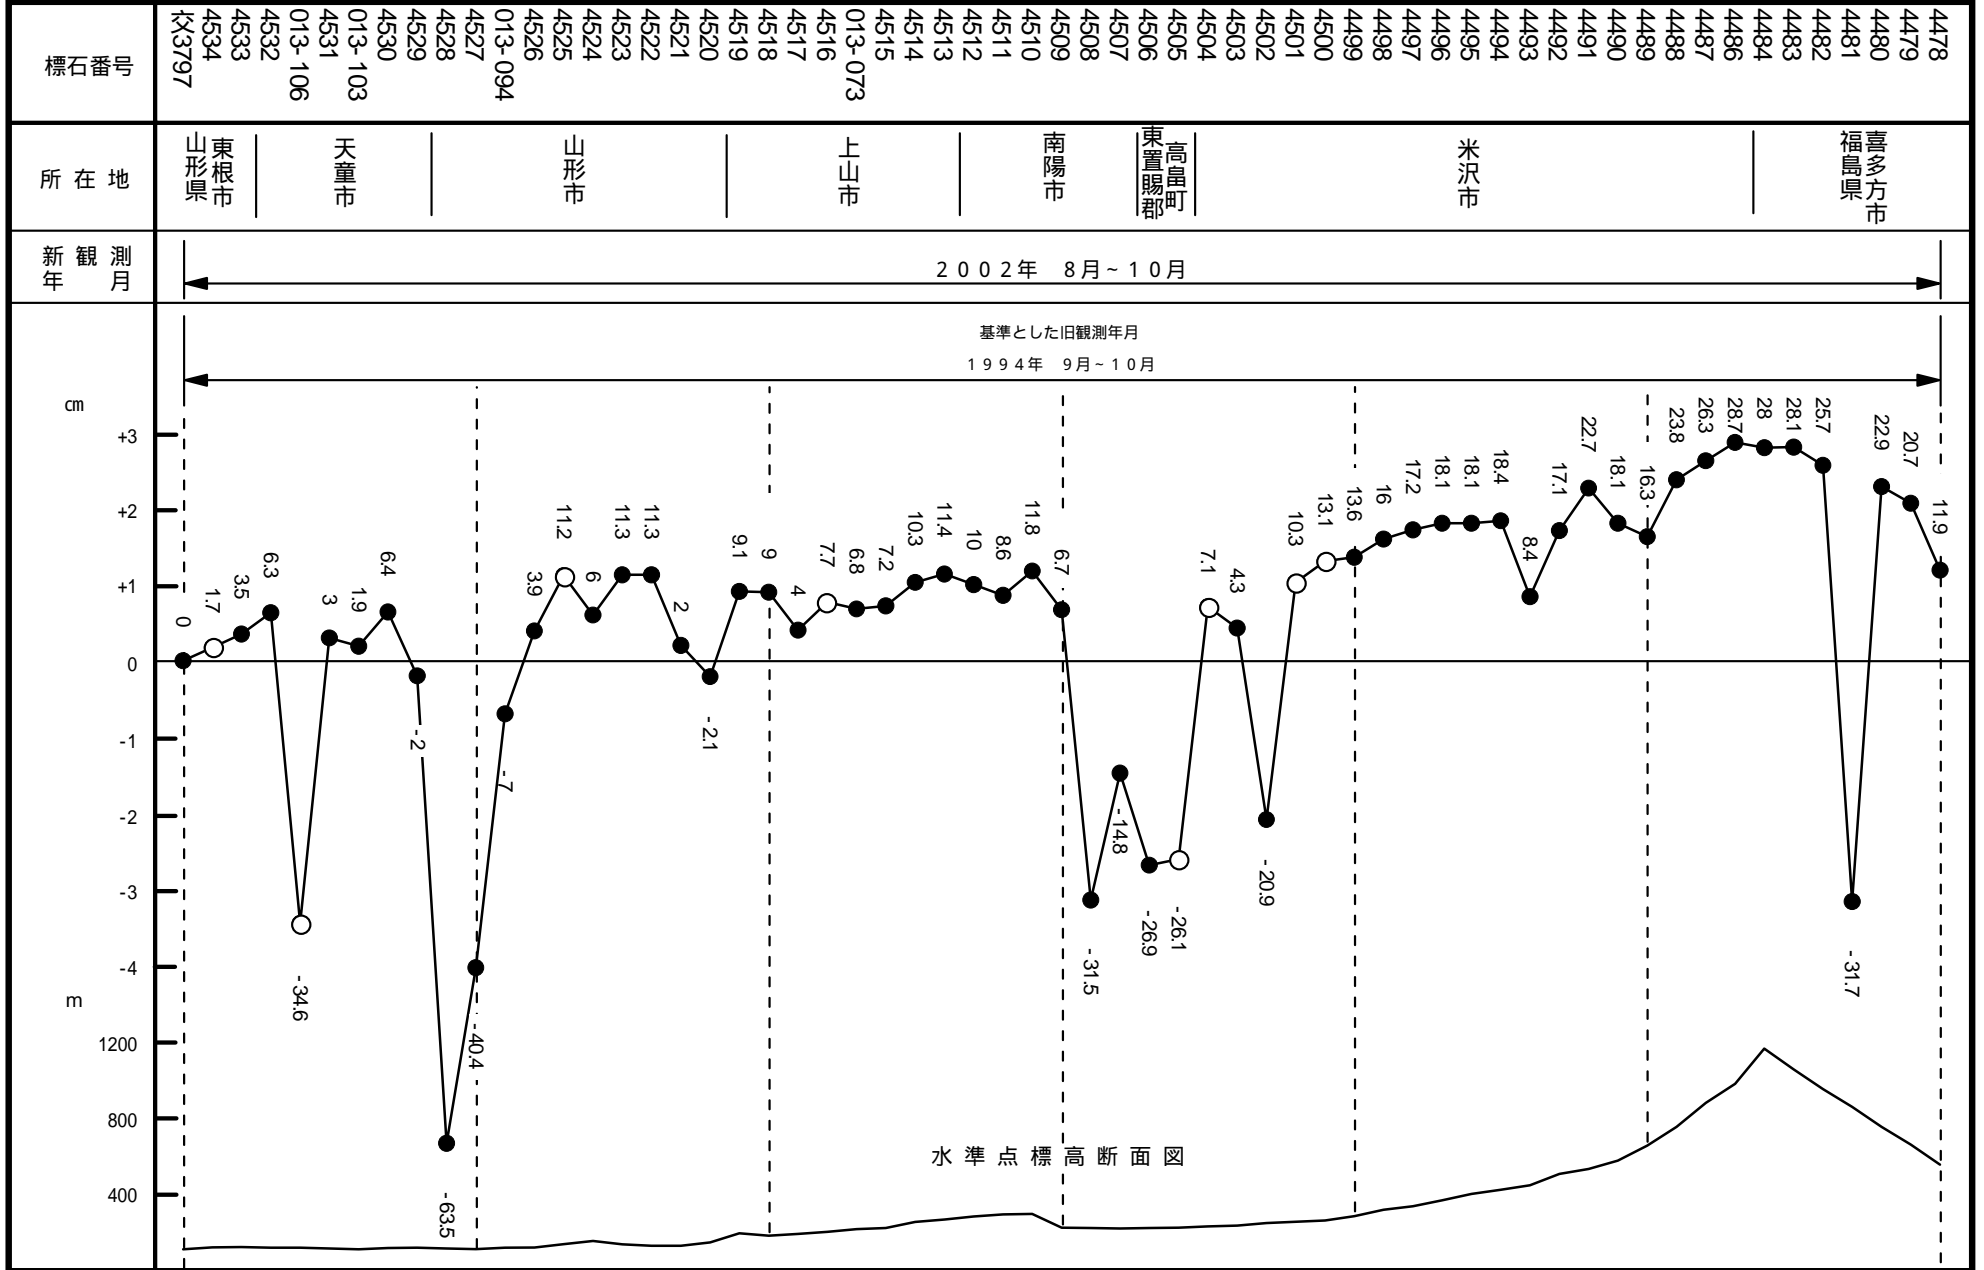

02-04-03 自 山形県東根市 至 福島県郡山市

02-04-03 自 山形県東根市 至 福島県郡山市