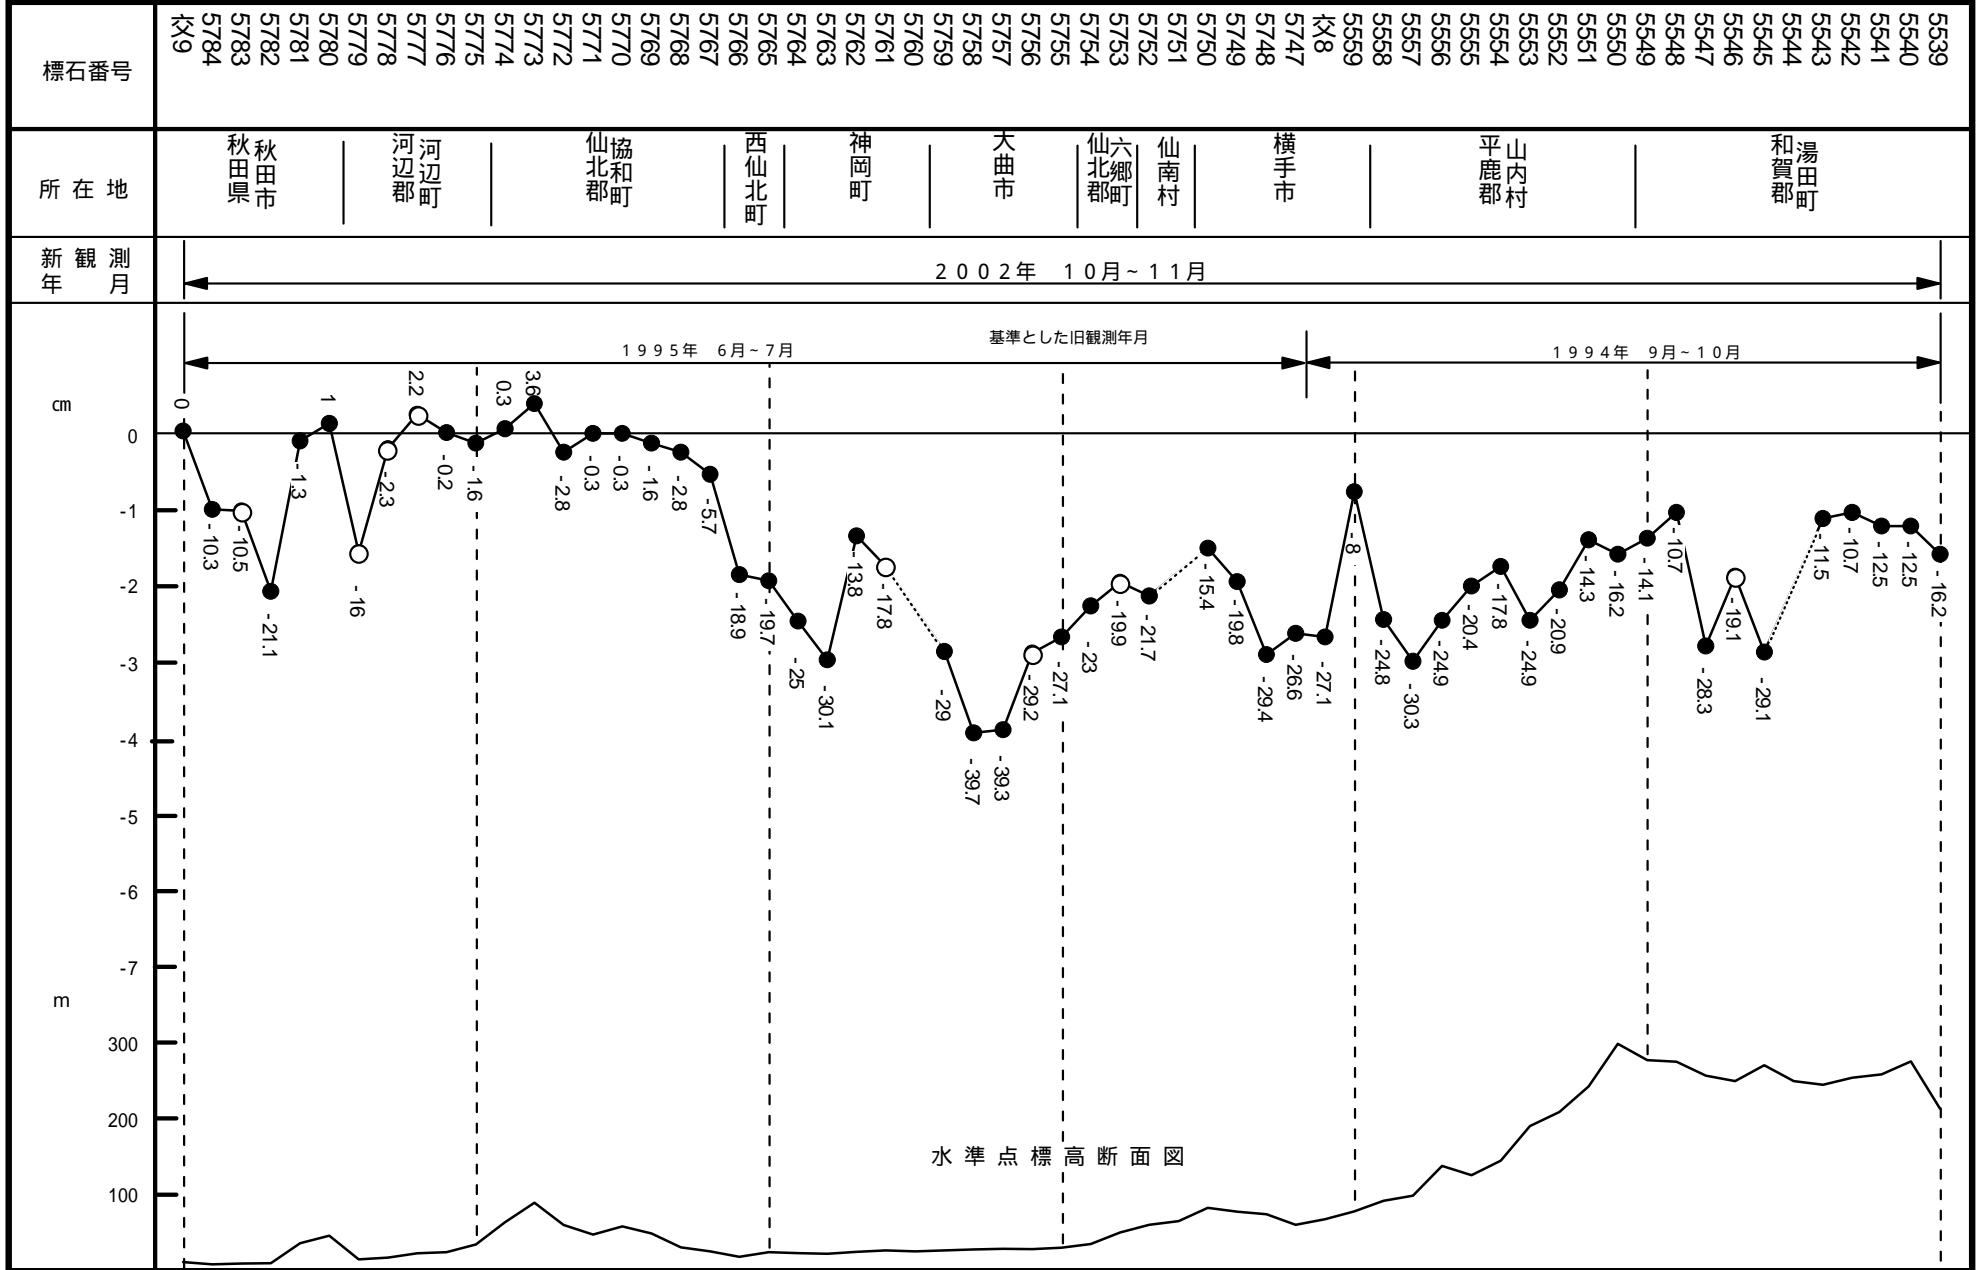

02-02-06 自 秋田県秋田市 至 岩手県岩手郡玉山村

02-02-06 自 秋田県秋田市 至 岩手県岩手郡玉山村