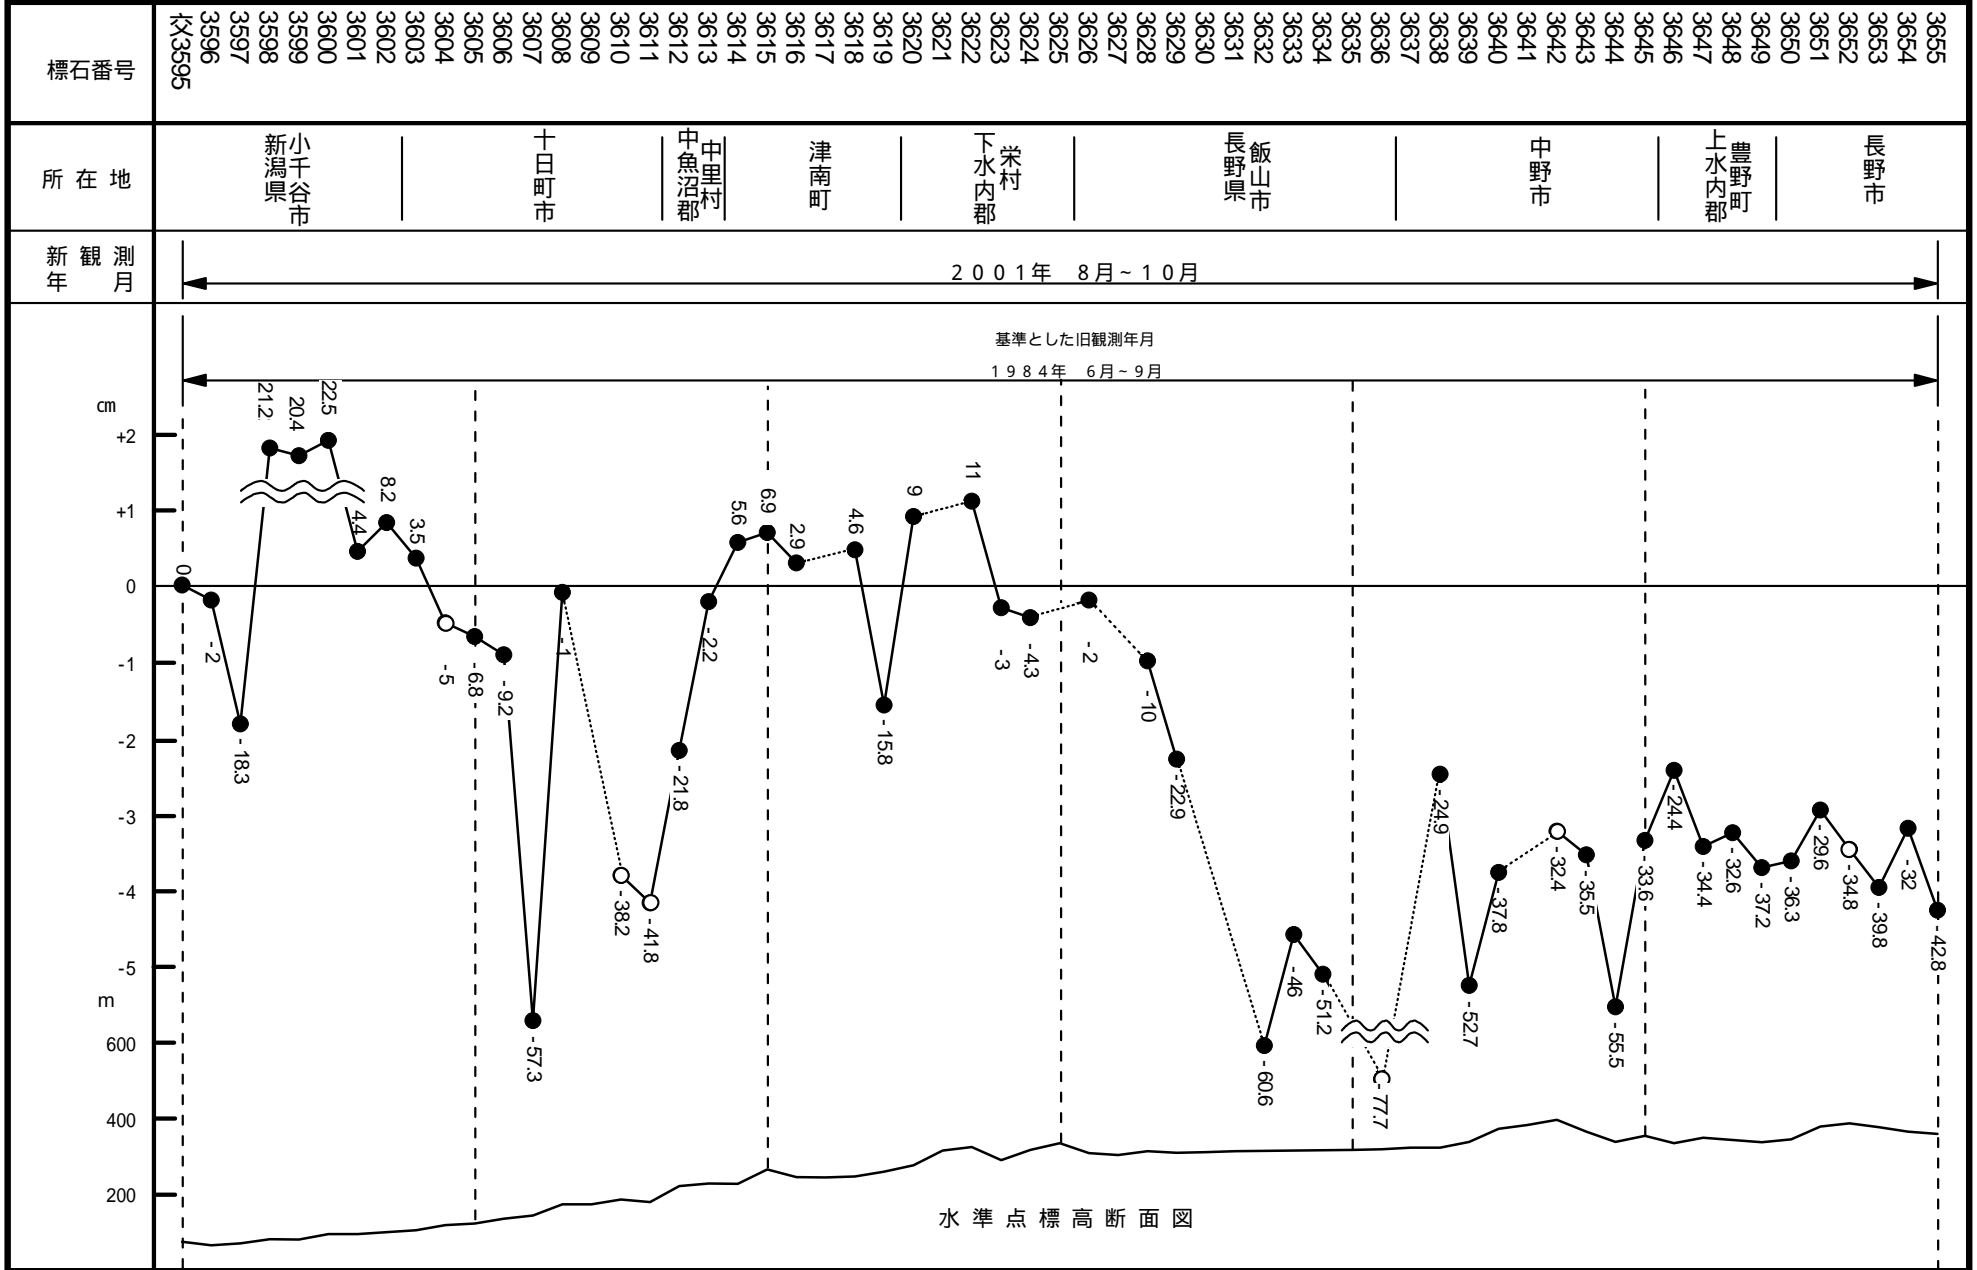

01-04-06 自 新潟県小千谷市 至 長野県上田市

01-04-06 自 新潟県小千谷市 至 長野県上田市