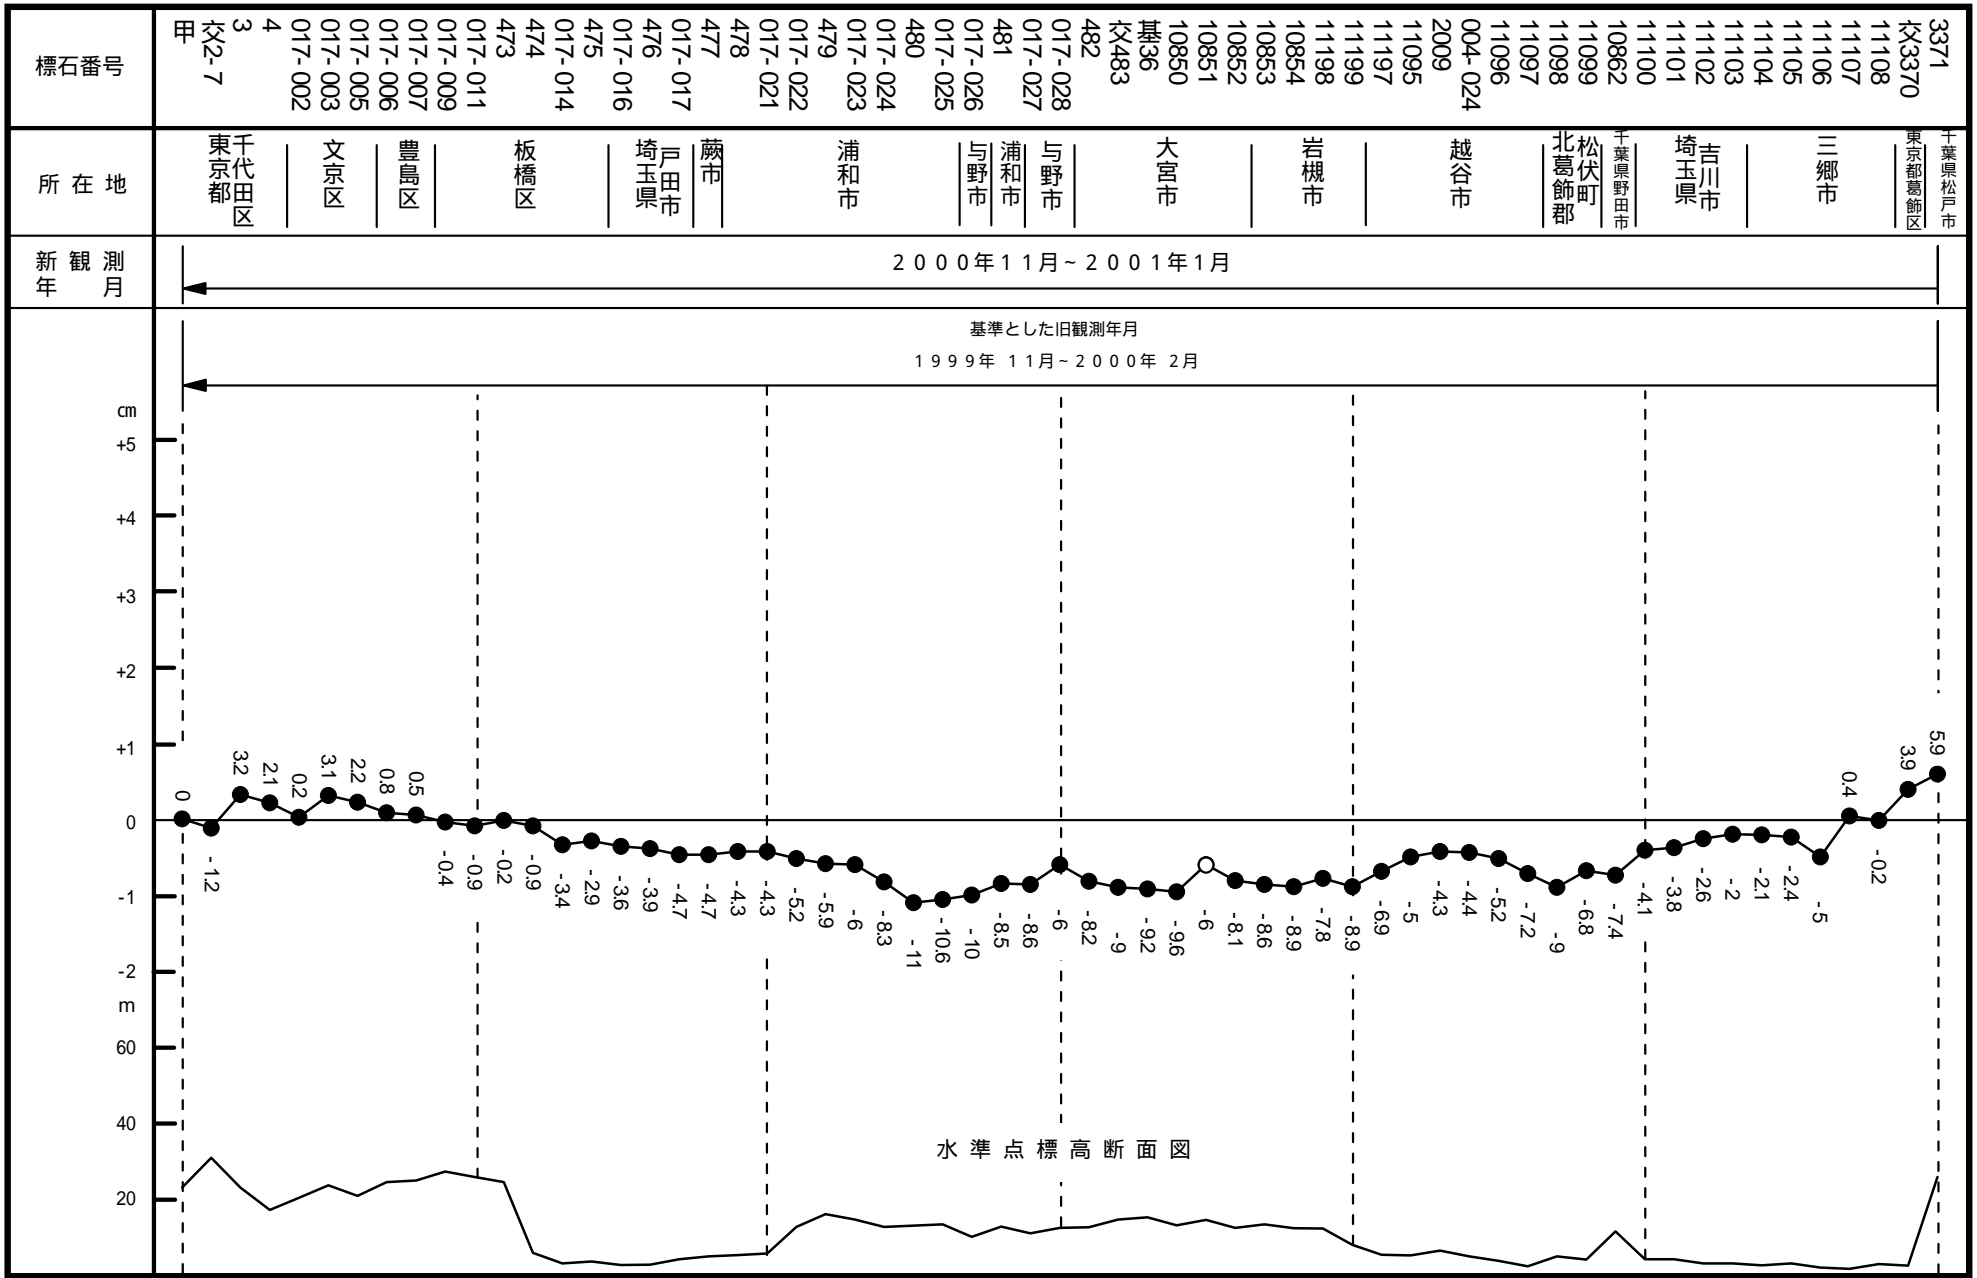

00-06-01 自 東京都千代田区 至 千葉県市川市

00-06-01 自 東京都千代田区 至 千葉県市川市