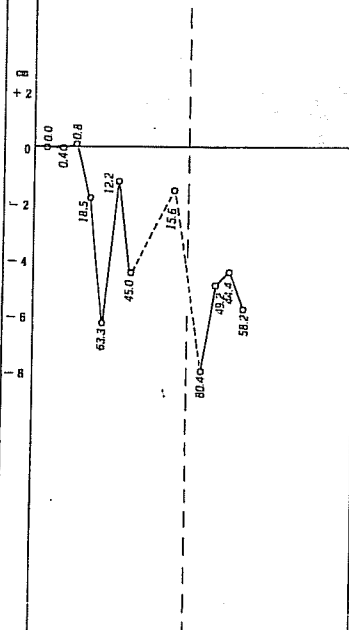

自高知県高岡郡佐川町 至高知県高知市

標石番号
 安 四 四 四 四 四 四 四 五 五 五 五 五
 徳 九 九 九 九 九 九 九 〇 〇 〇 〇 〇
 六 八 七 六 五 四 三 二 一 〇 〇 〇 〇
 三 〇 一 二 三 四 五 六 七 八 九 〇 一 二

所在地
 高 佐 日 吾 伊 高
 知 川 高 野 高 知
 岡 町 岡 郡 野 郡 市
 郡 郡 郡 郡 市

←昭和4年9月~12月→
 (1929)

←基準とした旧観測年月→
 明治41年1月~2月
 (1908)

水準点標高断面図