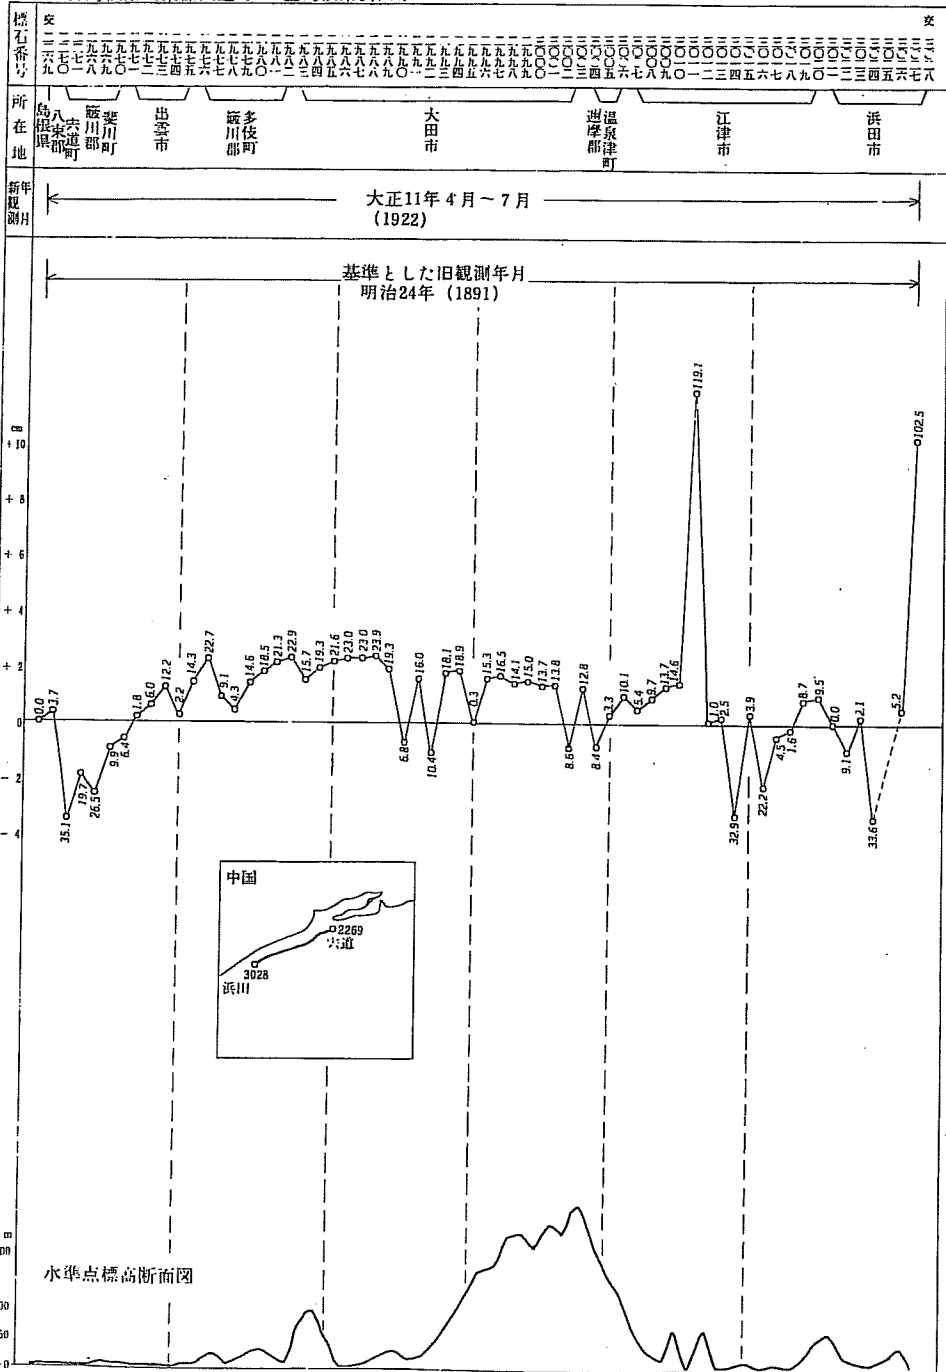

自島根県八束郡宍道町 至島根県浜田市

水準点標高断面図