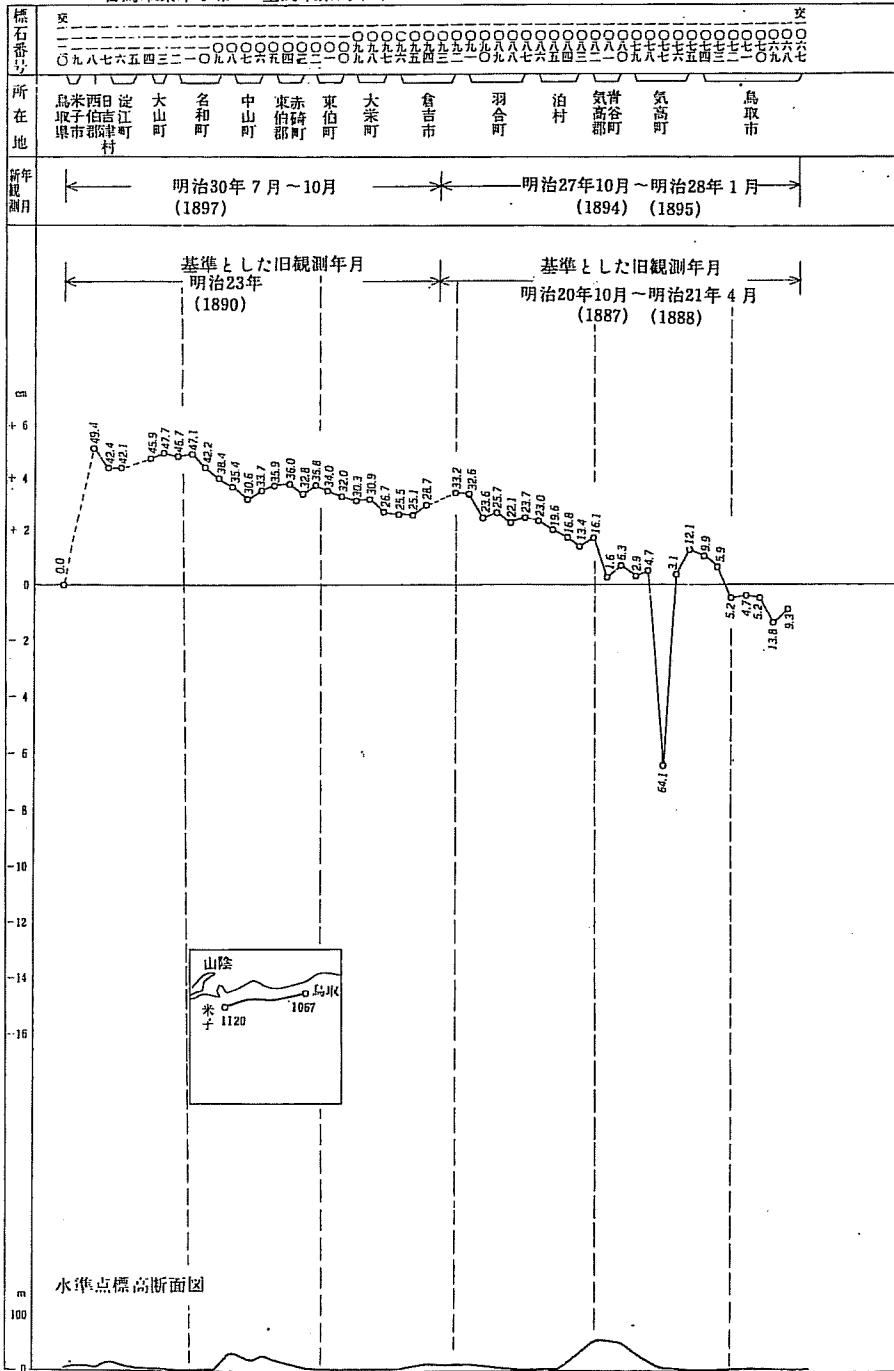

自鳥取県米子市 至鳥取県鳥取市

水準点標高断面図