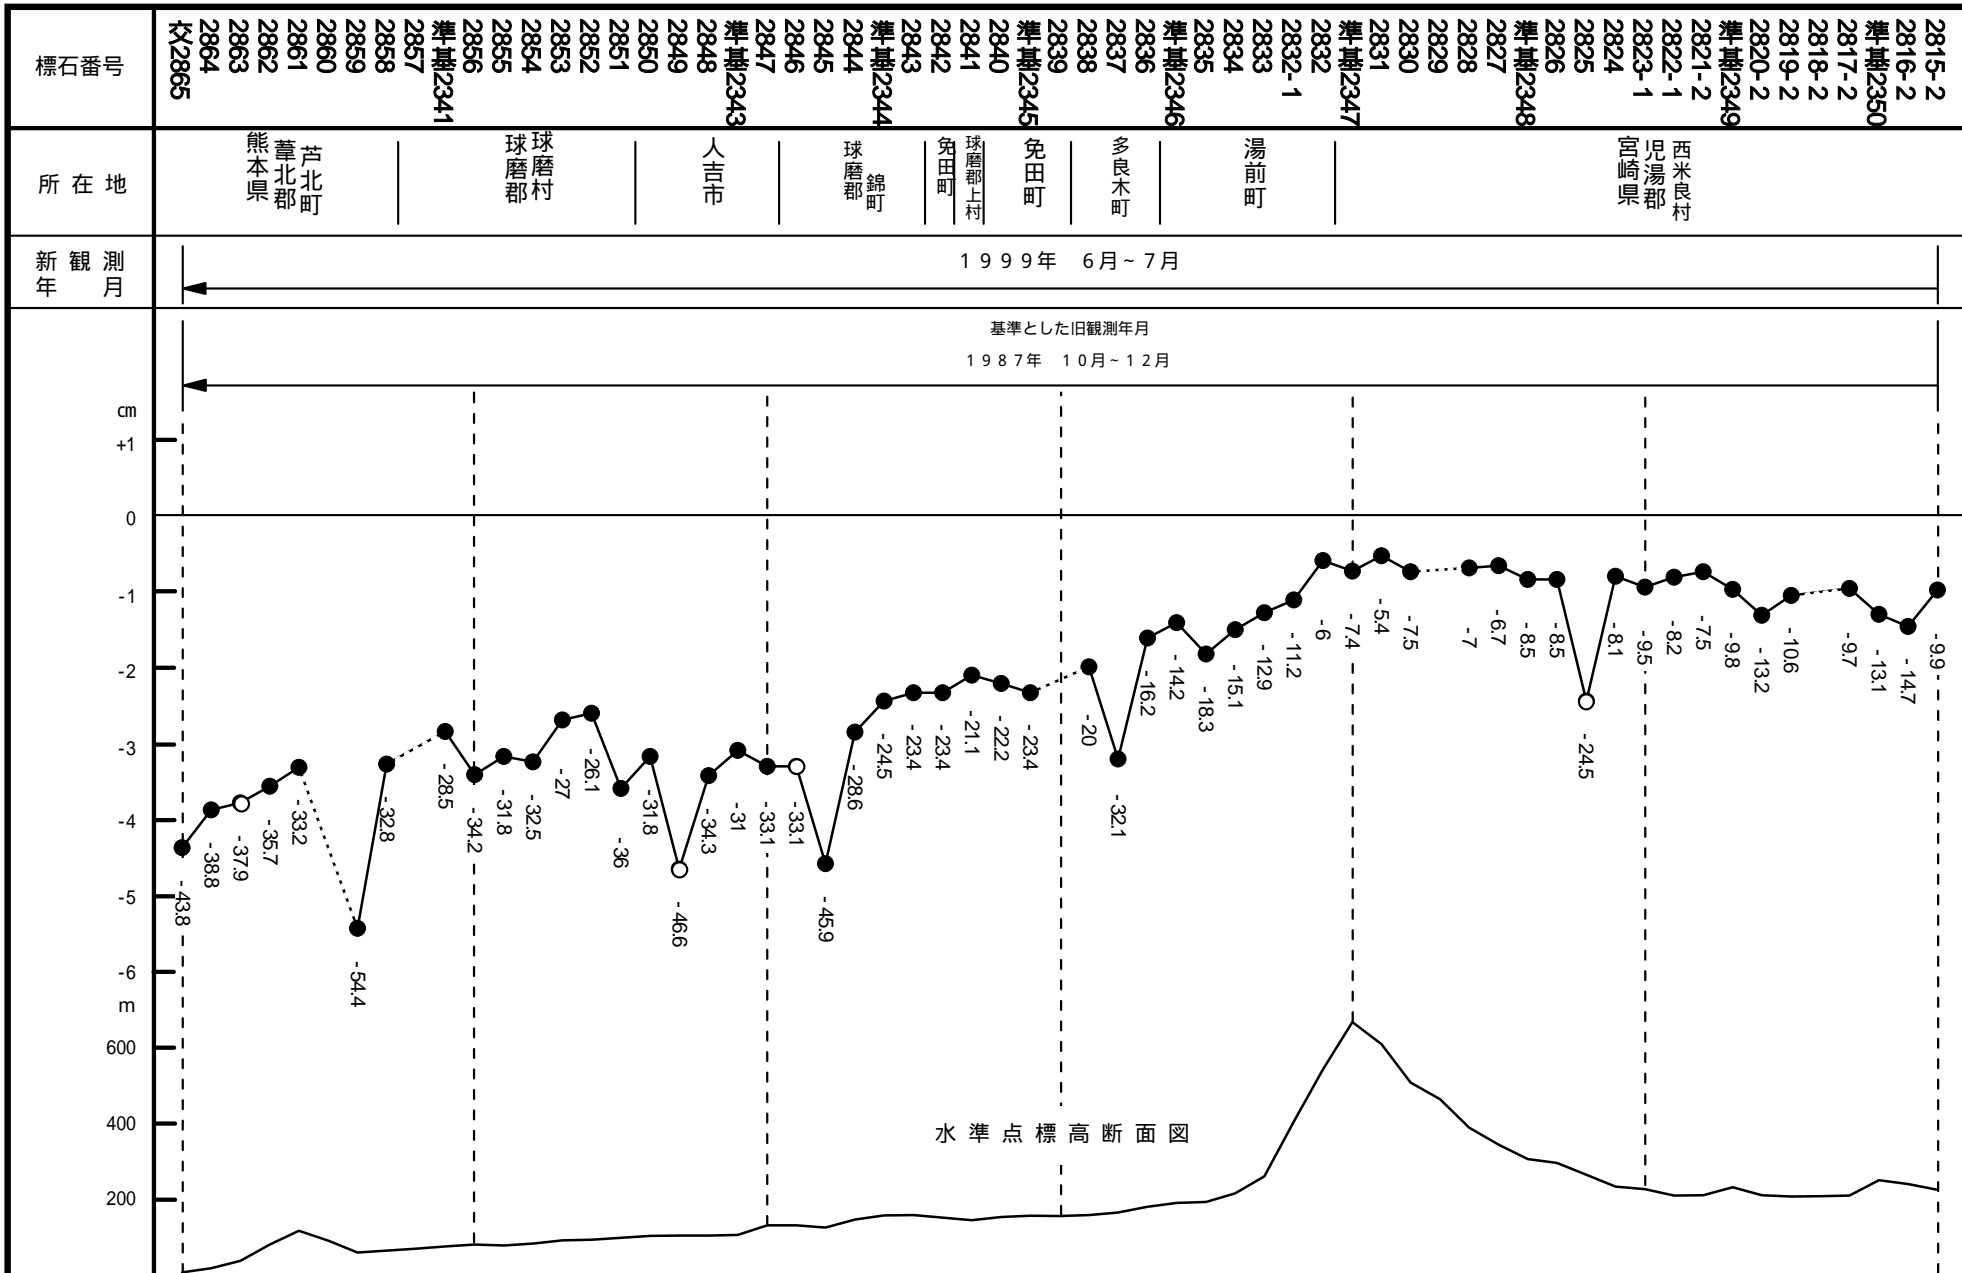

99-22-01 自 熊本県葦北郡芦北町 至 宮崎県児湯郡高鍋町

99 - 22 - 01 自 熊本県葦北郡芦北町 至 宮崎県児湯郡高鍋町