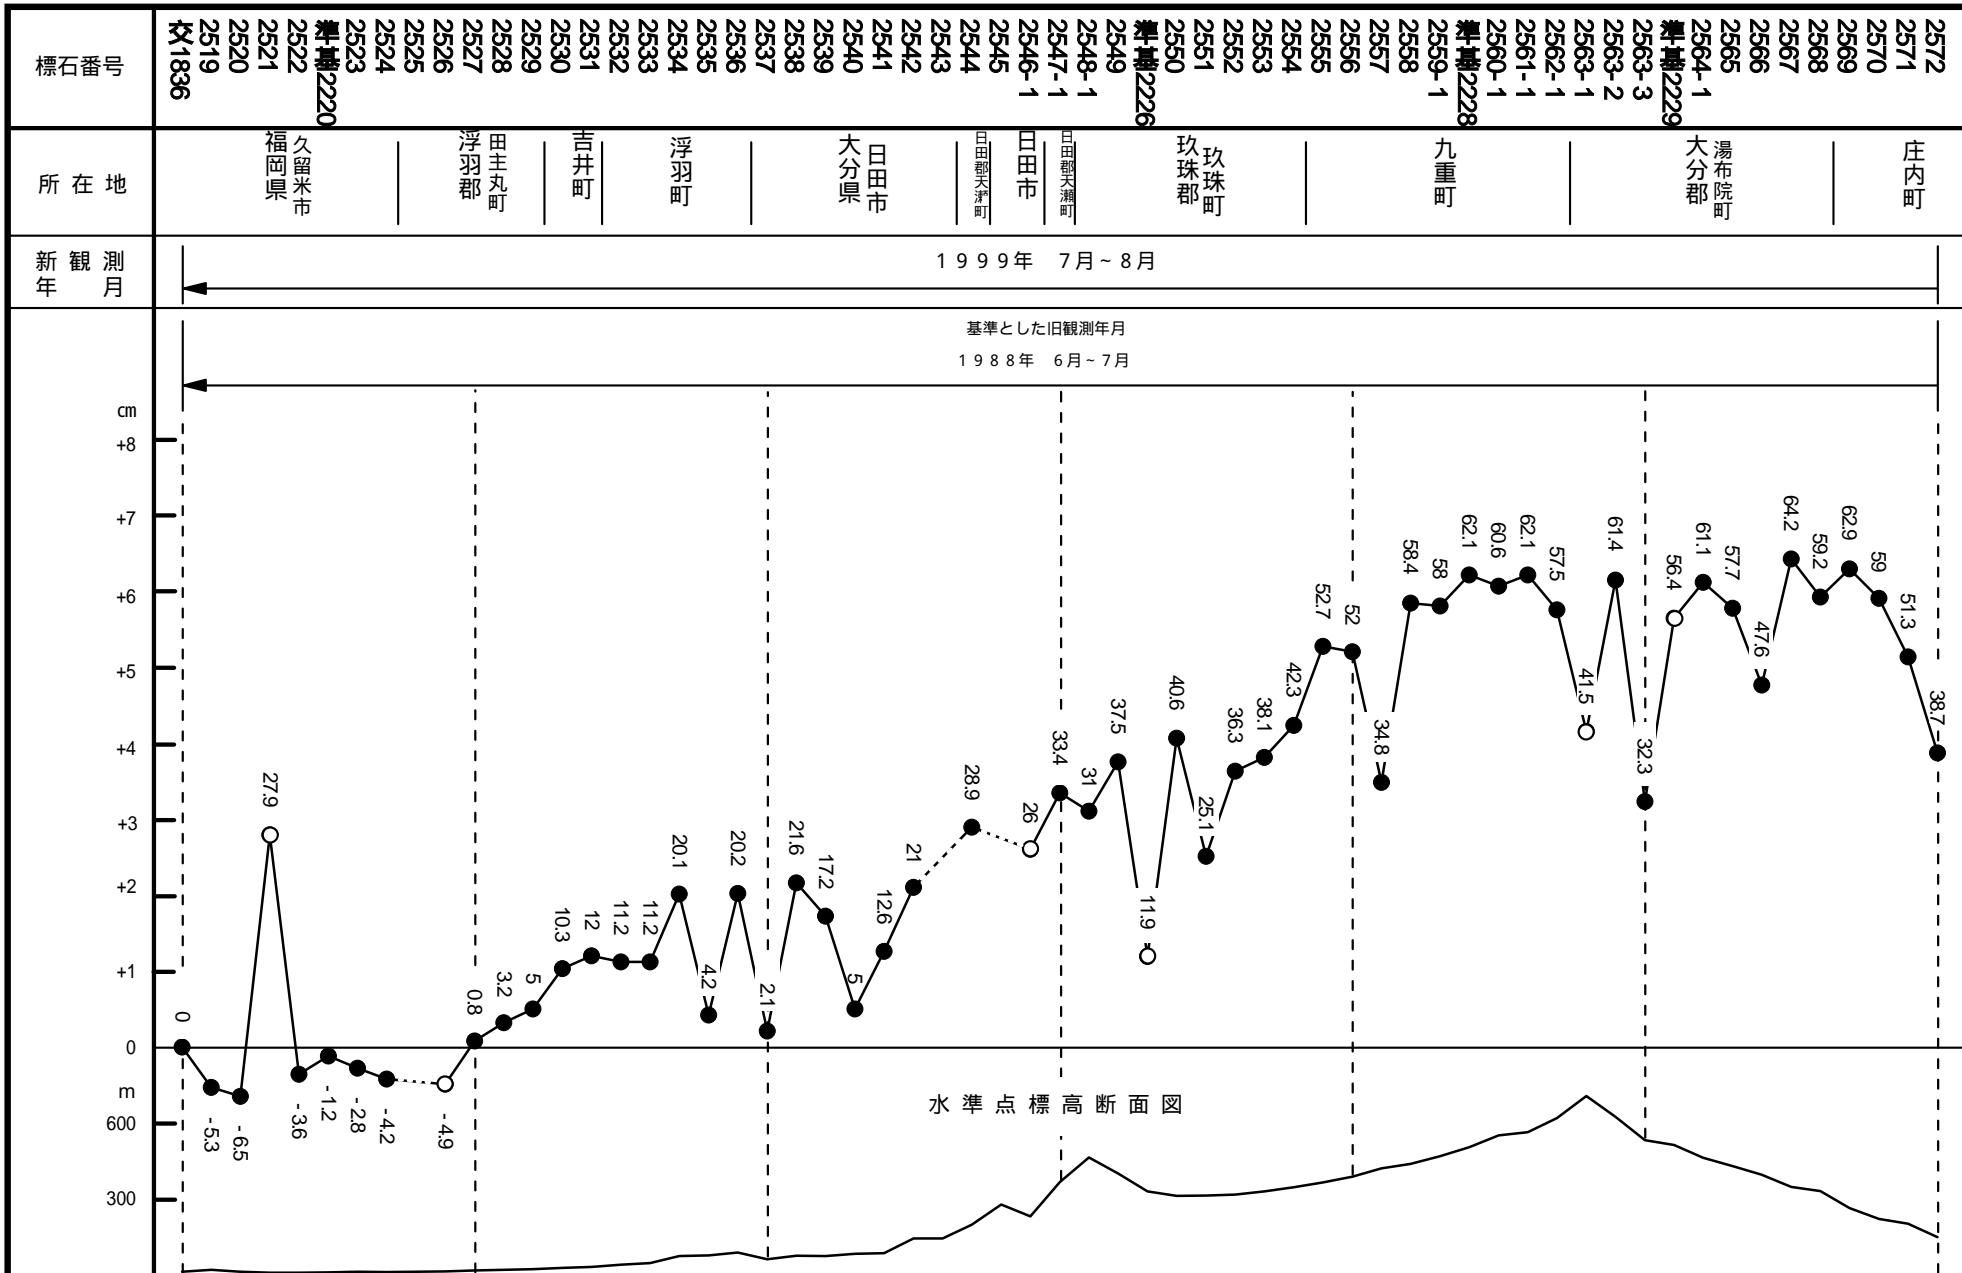

99-21-01 自 福岡県久留米市 至 大分県北海部郡佐賀関町

99-21-01 自 福岡県久留米市 至 大分県北海部郡佐賀関町