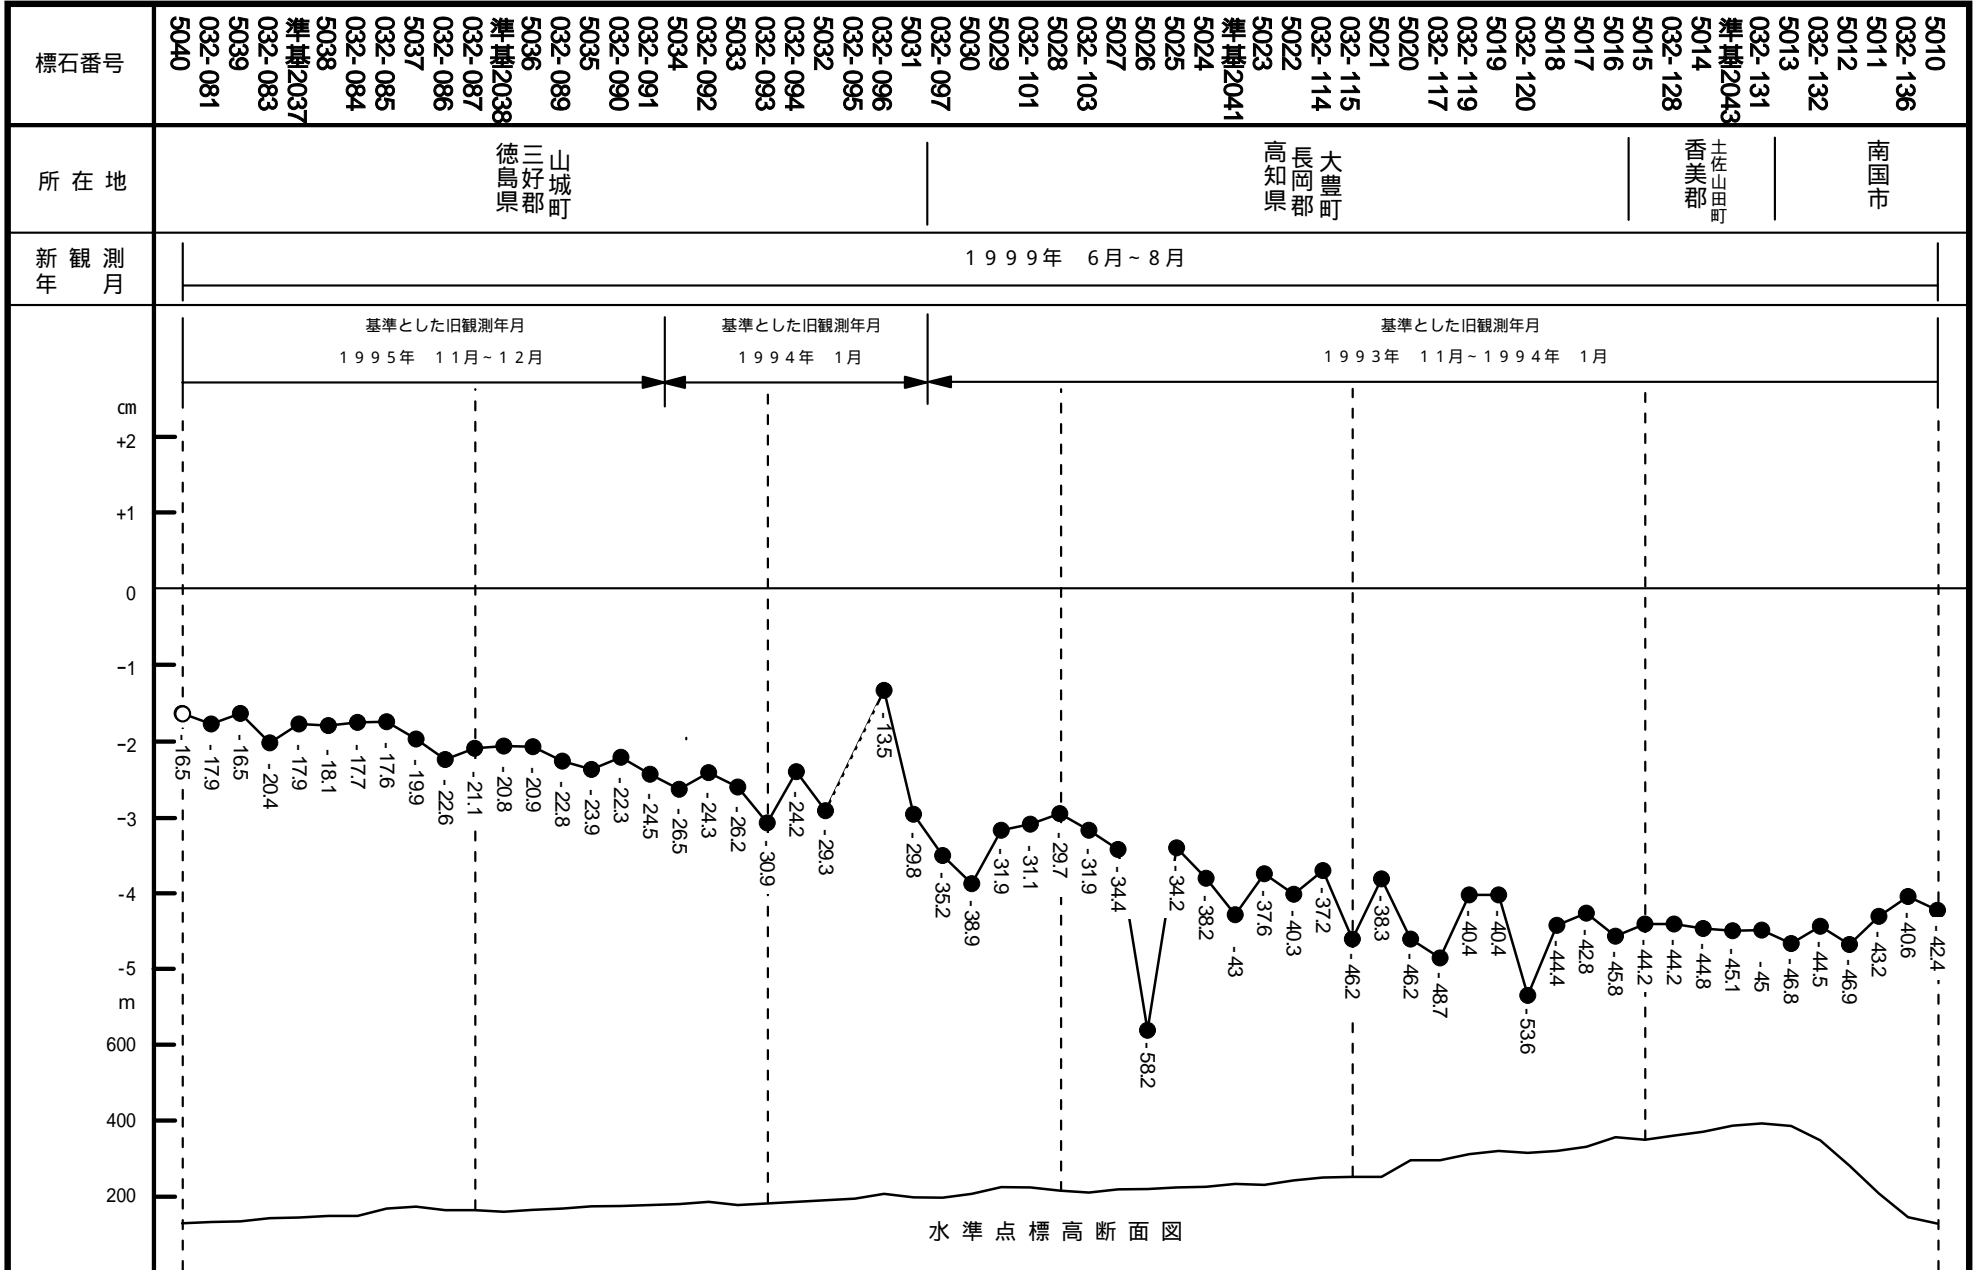

99 - 20 - 02 自 香川県善通寺市 至 高知県高知市

99-20-02 自 香川県善通寺市 至 高知県高知市

99 - 20 - 02 自 香川県善通寺市 至 高知県高知市