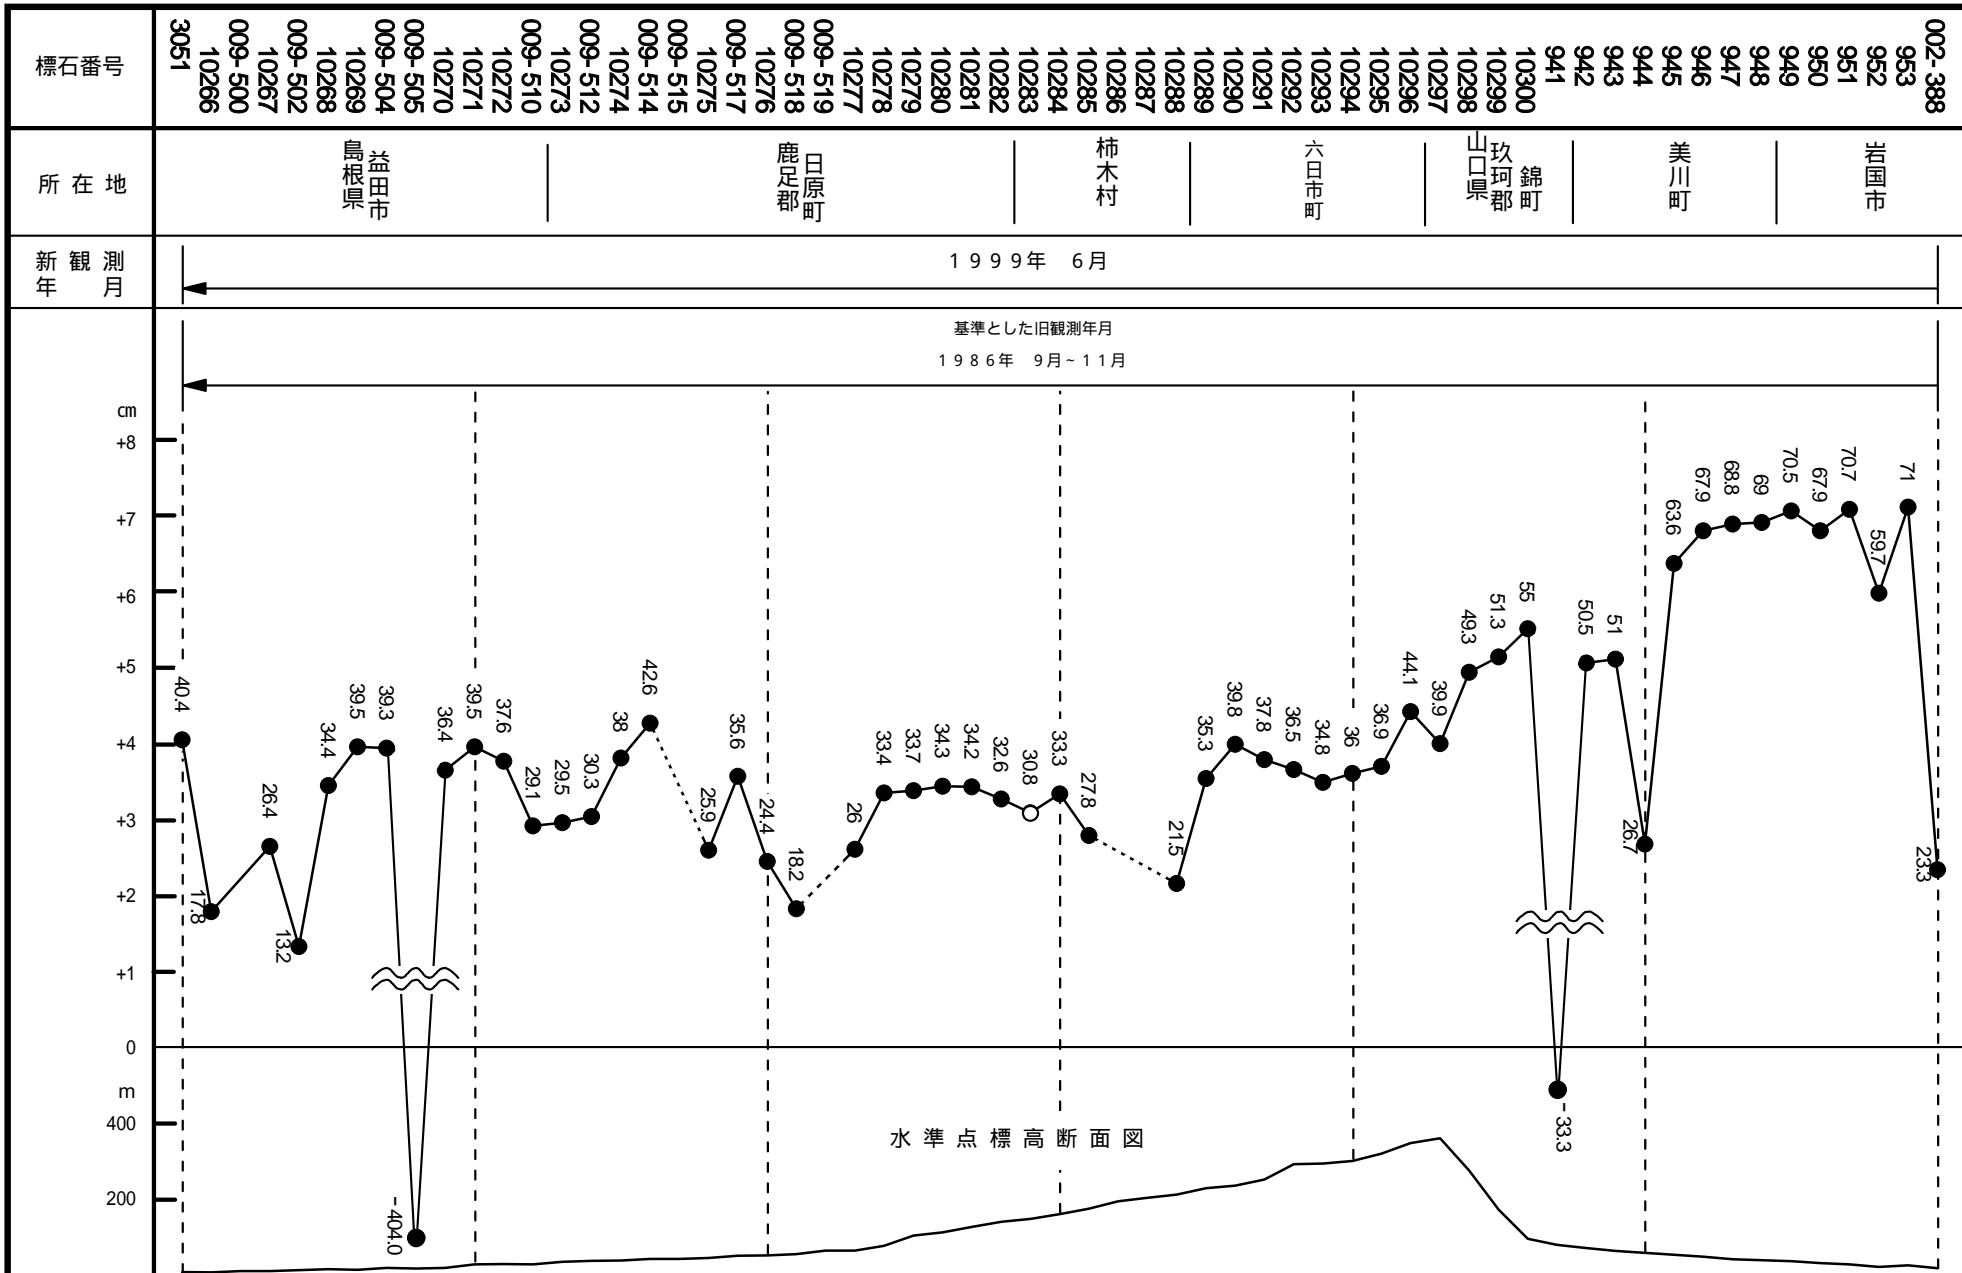

99-18-07 自 島根県益田市 至 山口県岩国市

99-18-07 自 島根県益田市 至 山口県岩国市