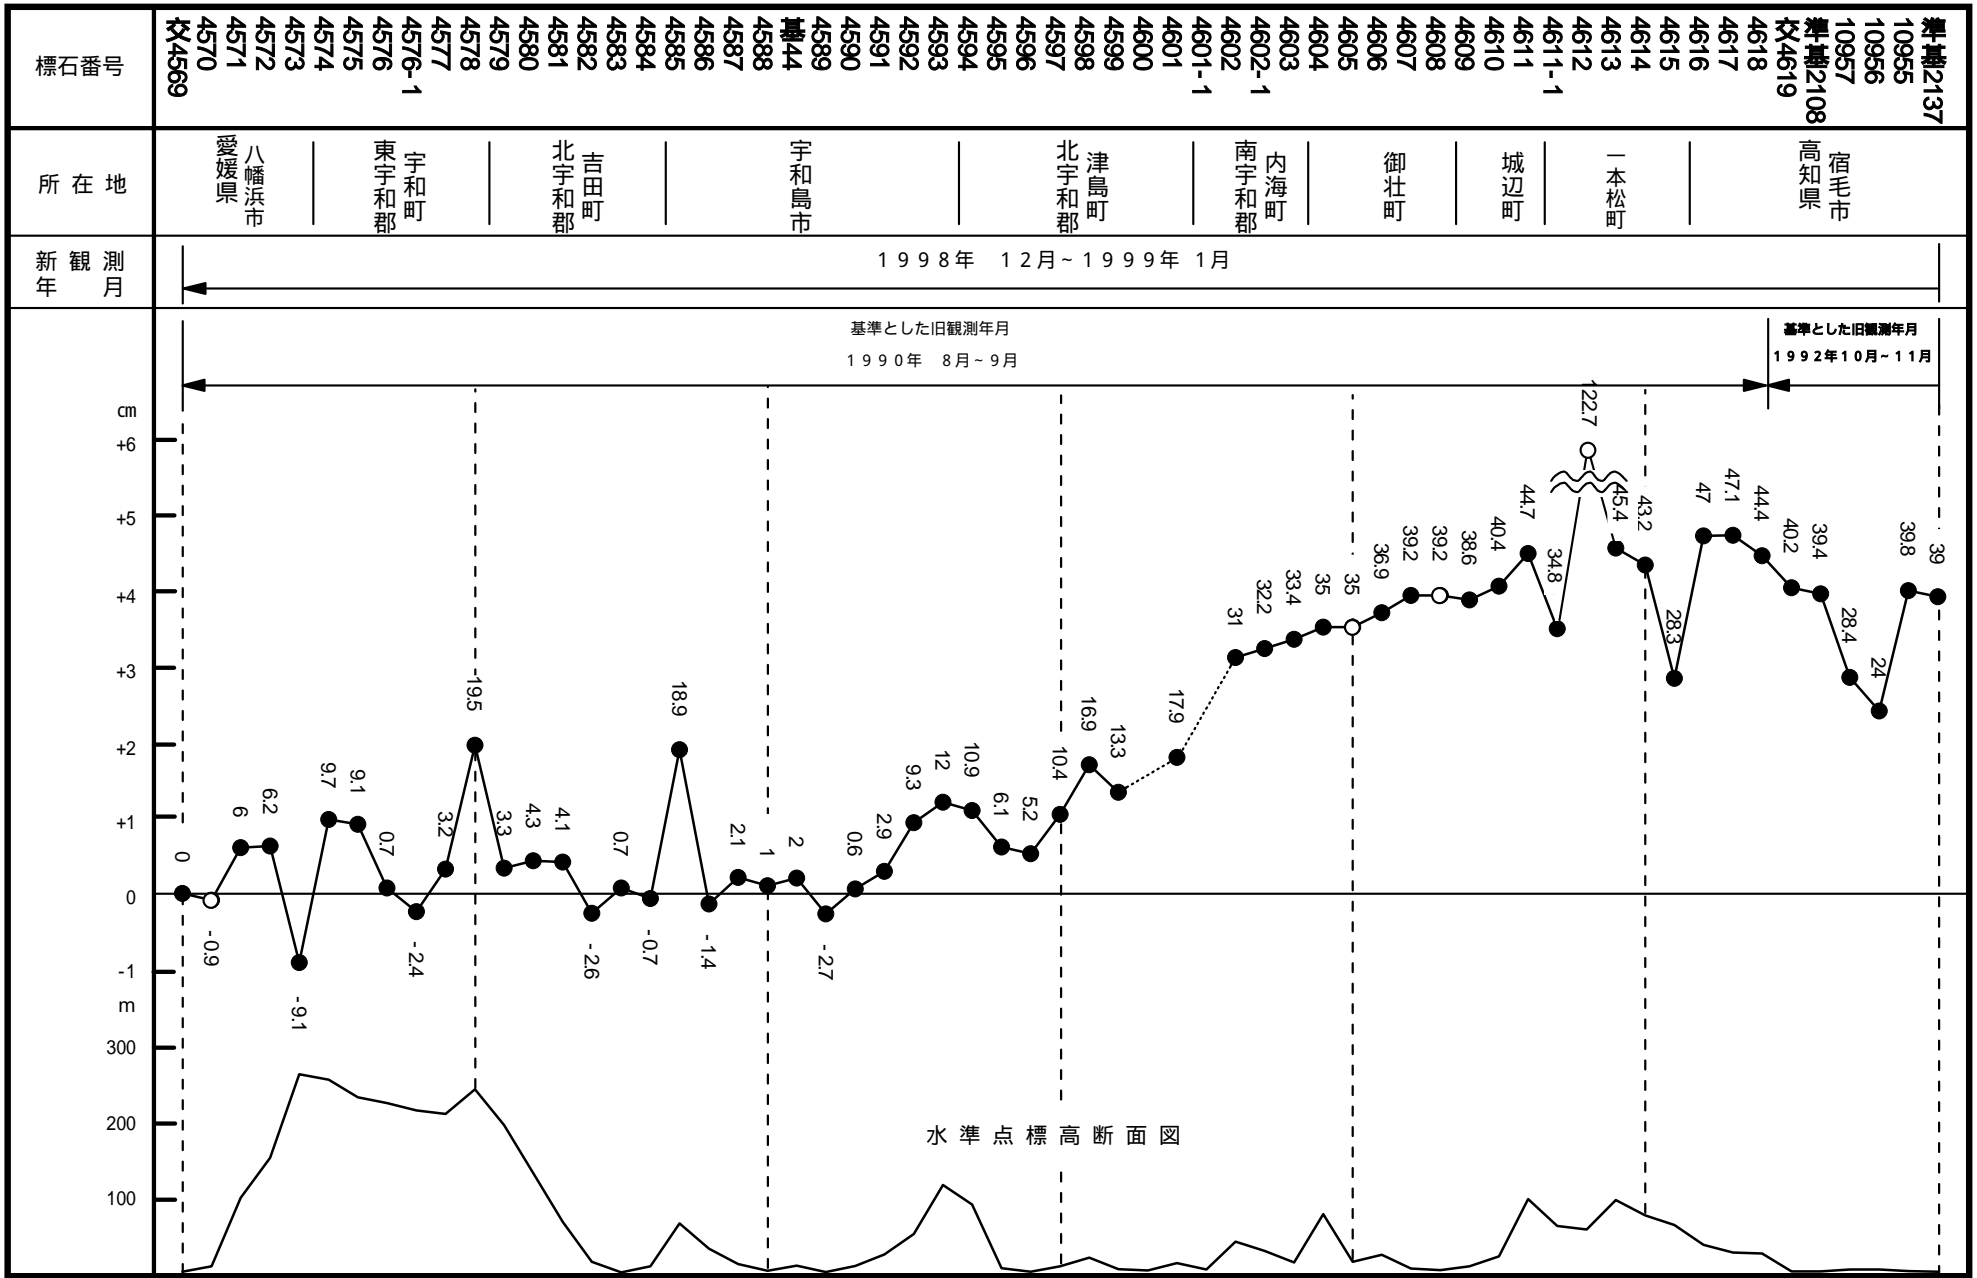

98 - 20 - 03 自 愛媛県八幡浜市 至 高知県土佐清水市

98 - 20 - 03 自 愛媛県八幡浜市 至 高知県土佐清水市