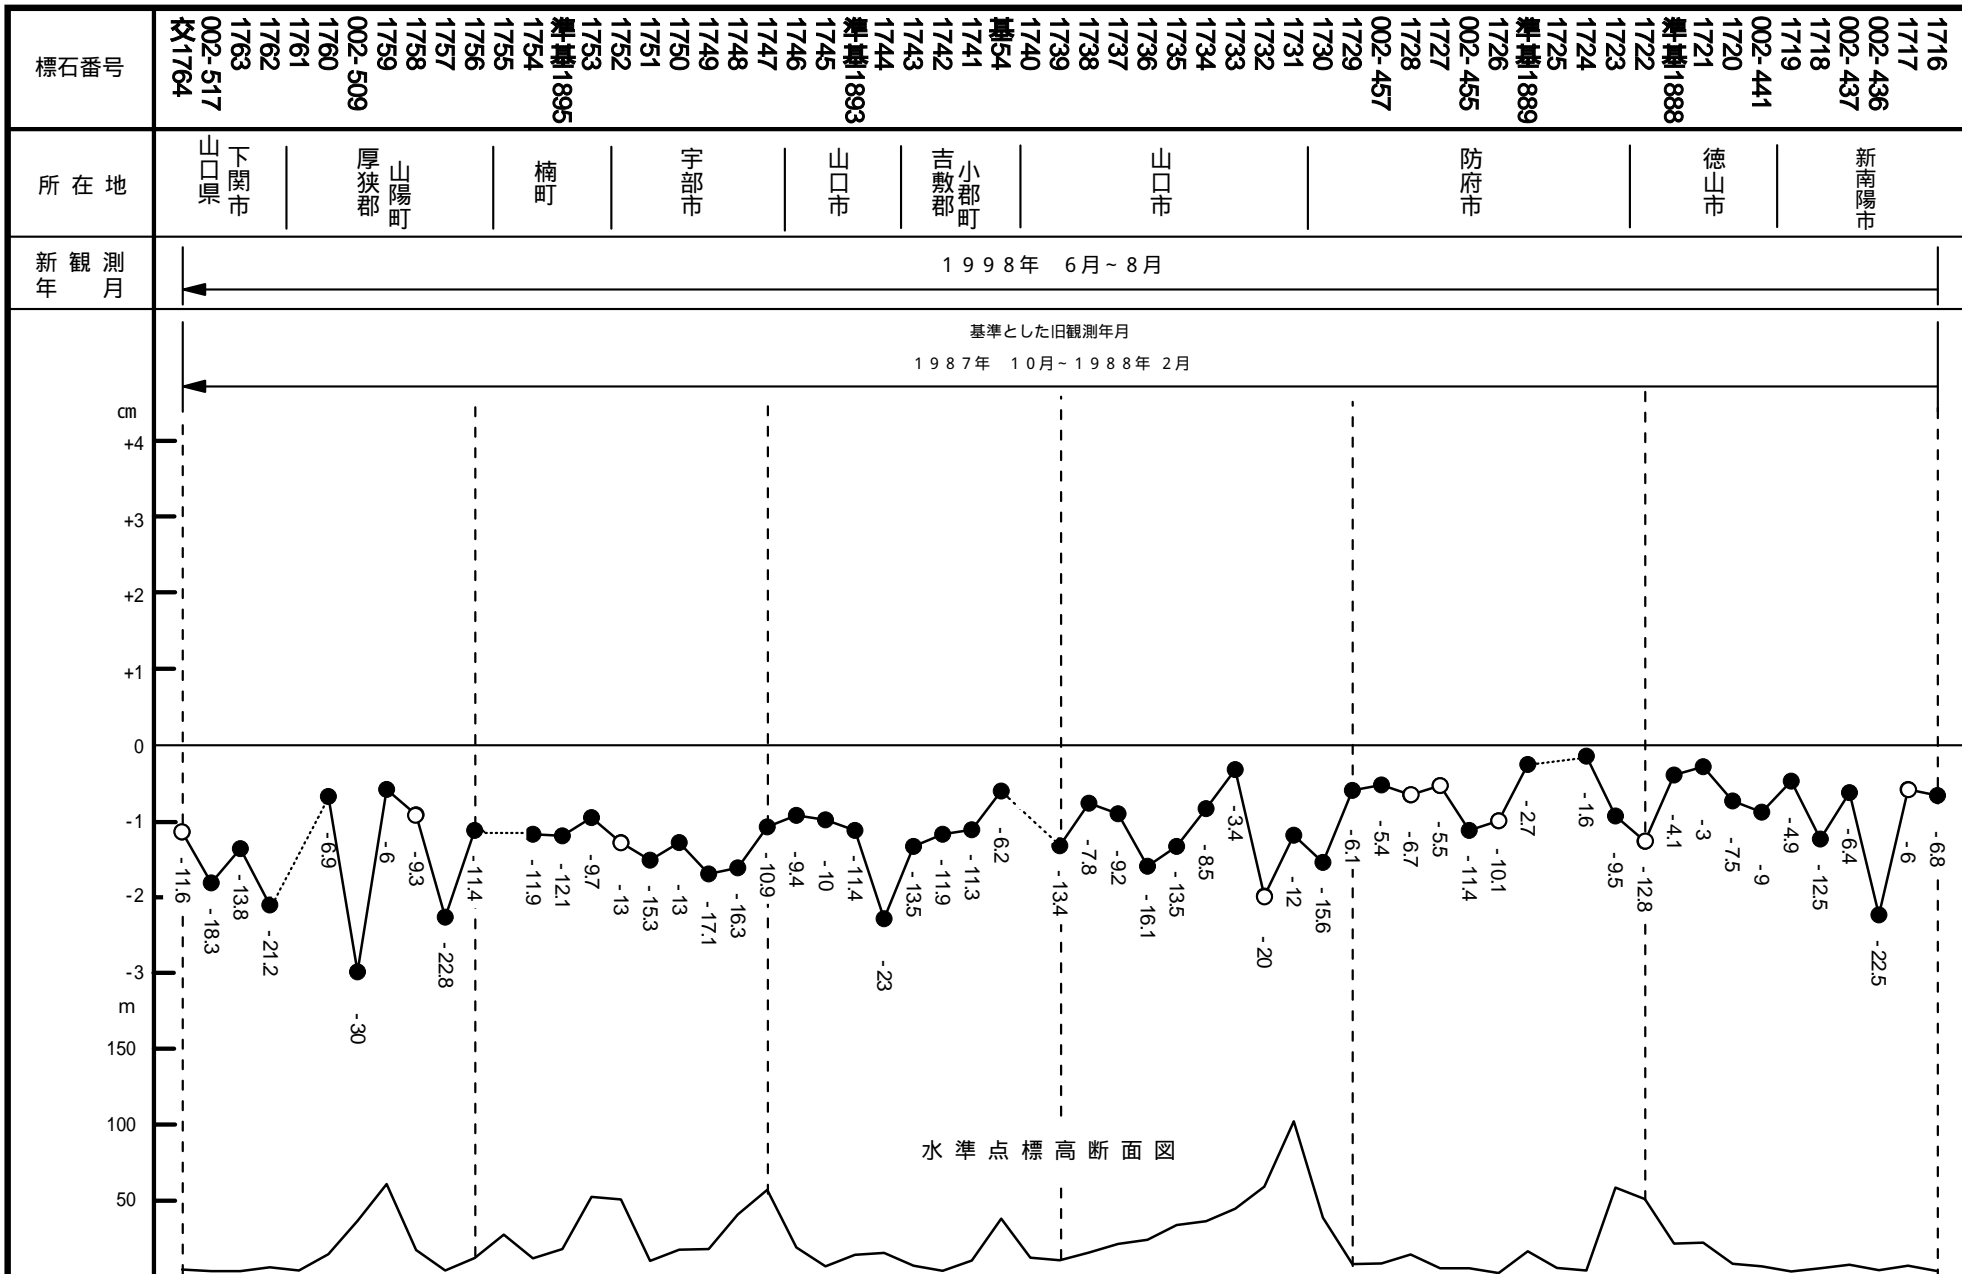

98-19-04 自 山口県下関市 至 山口県徳山市

98 - 19 - 04 自 山口県下関市 至 山口県徳山市