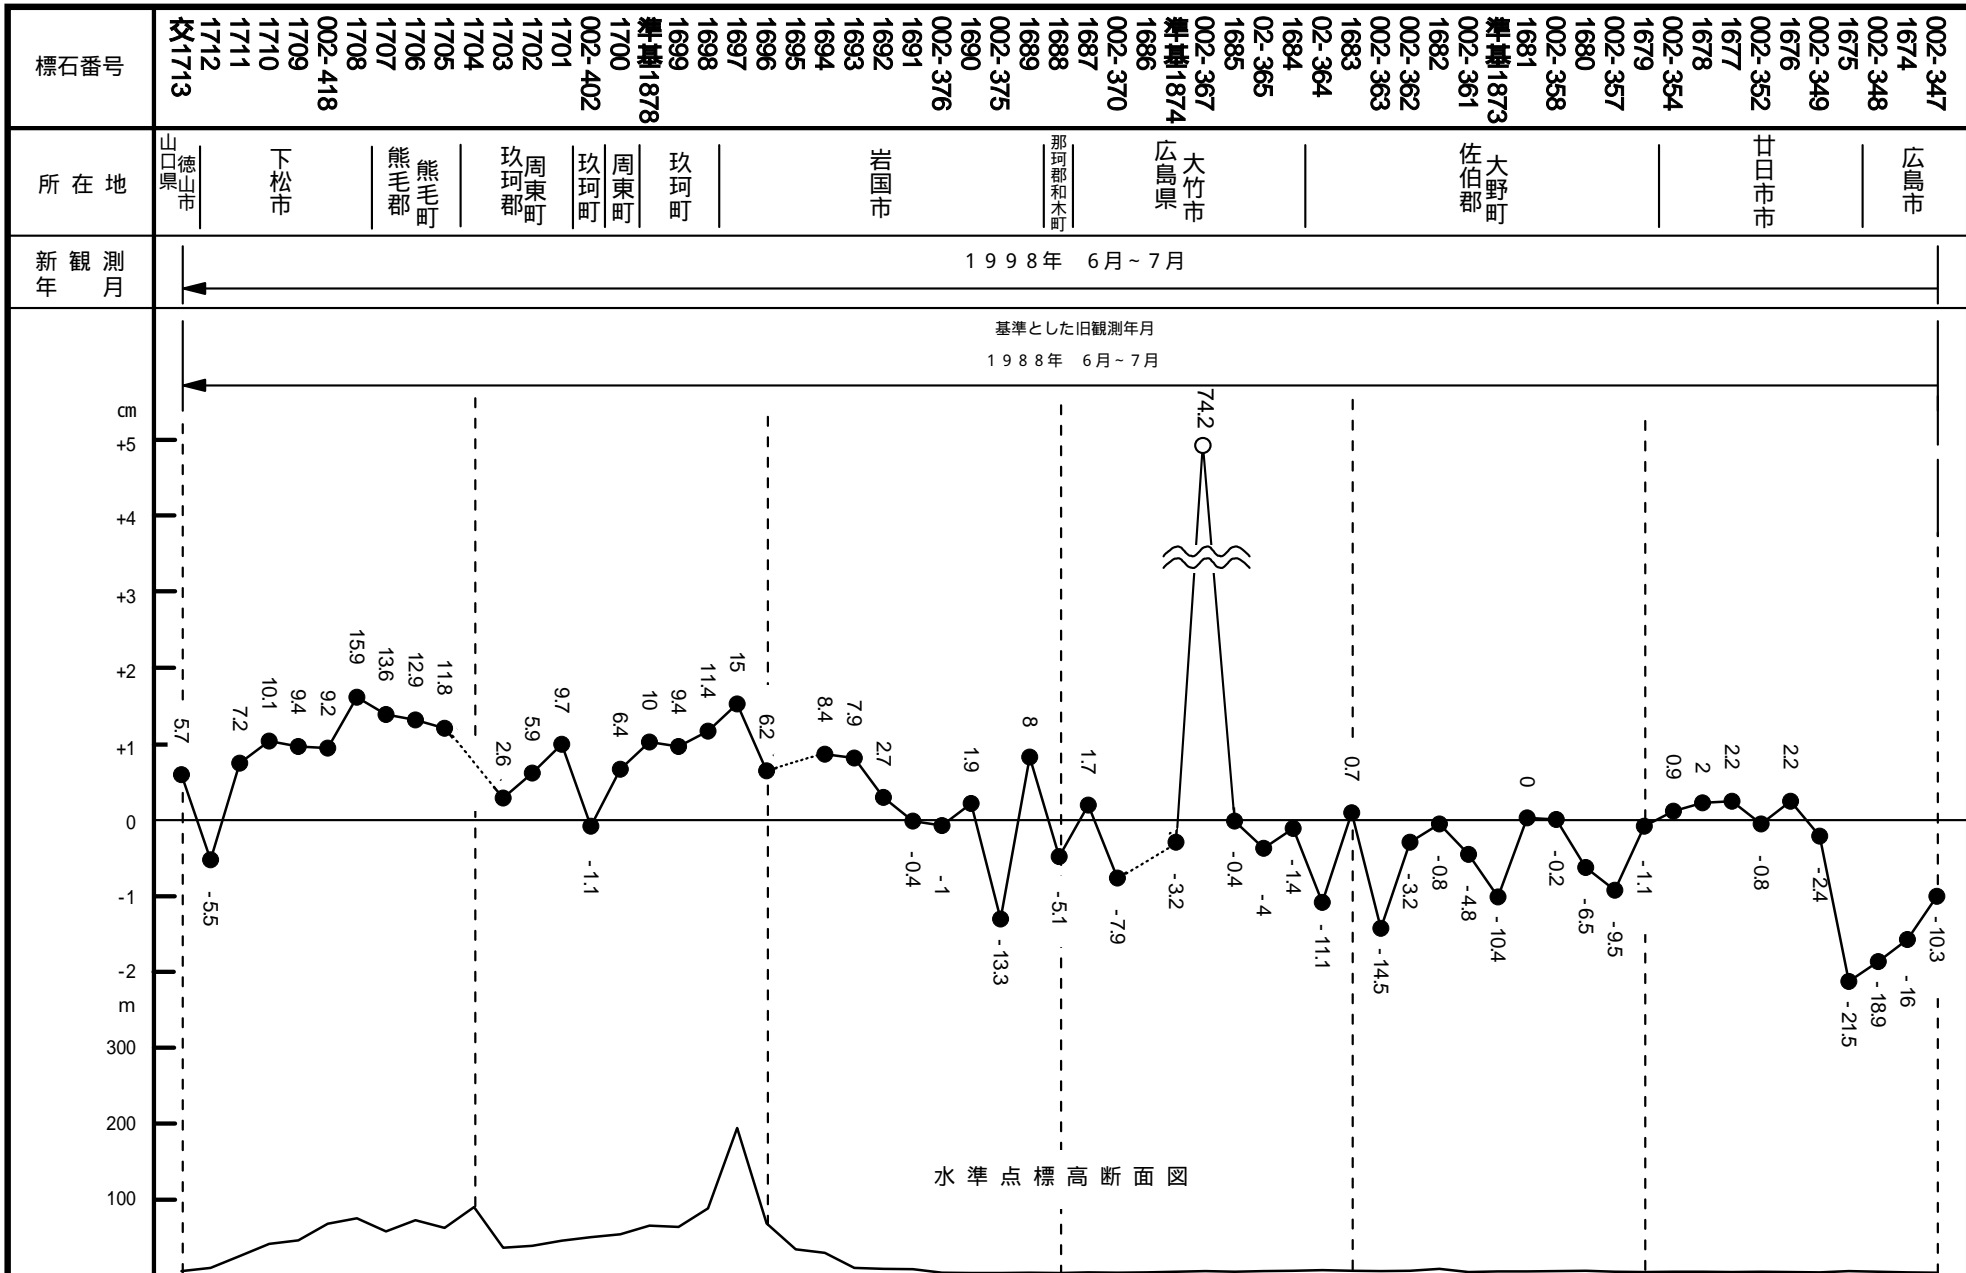

98-19-03 自 山口県徳島市 至 広島県広島市

98 - 19 - 03 自 山口県徳島市 至 広島県広島市