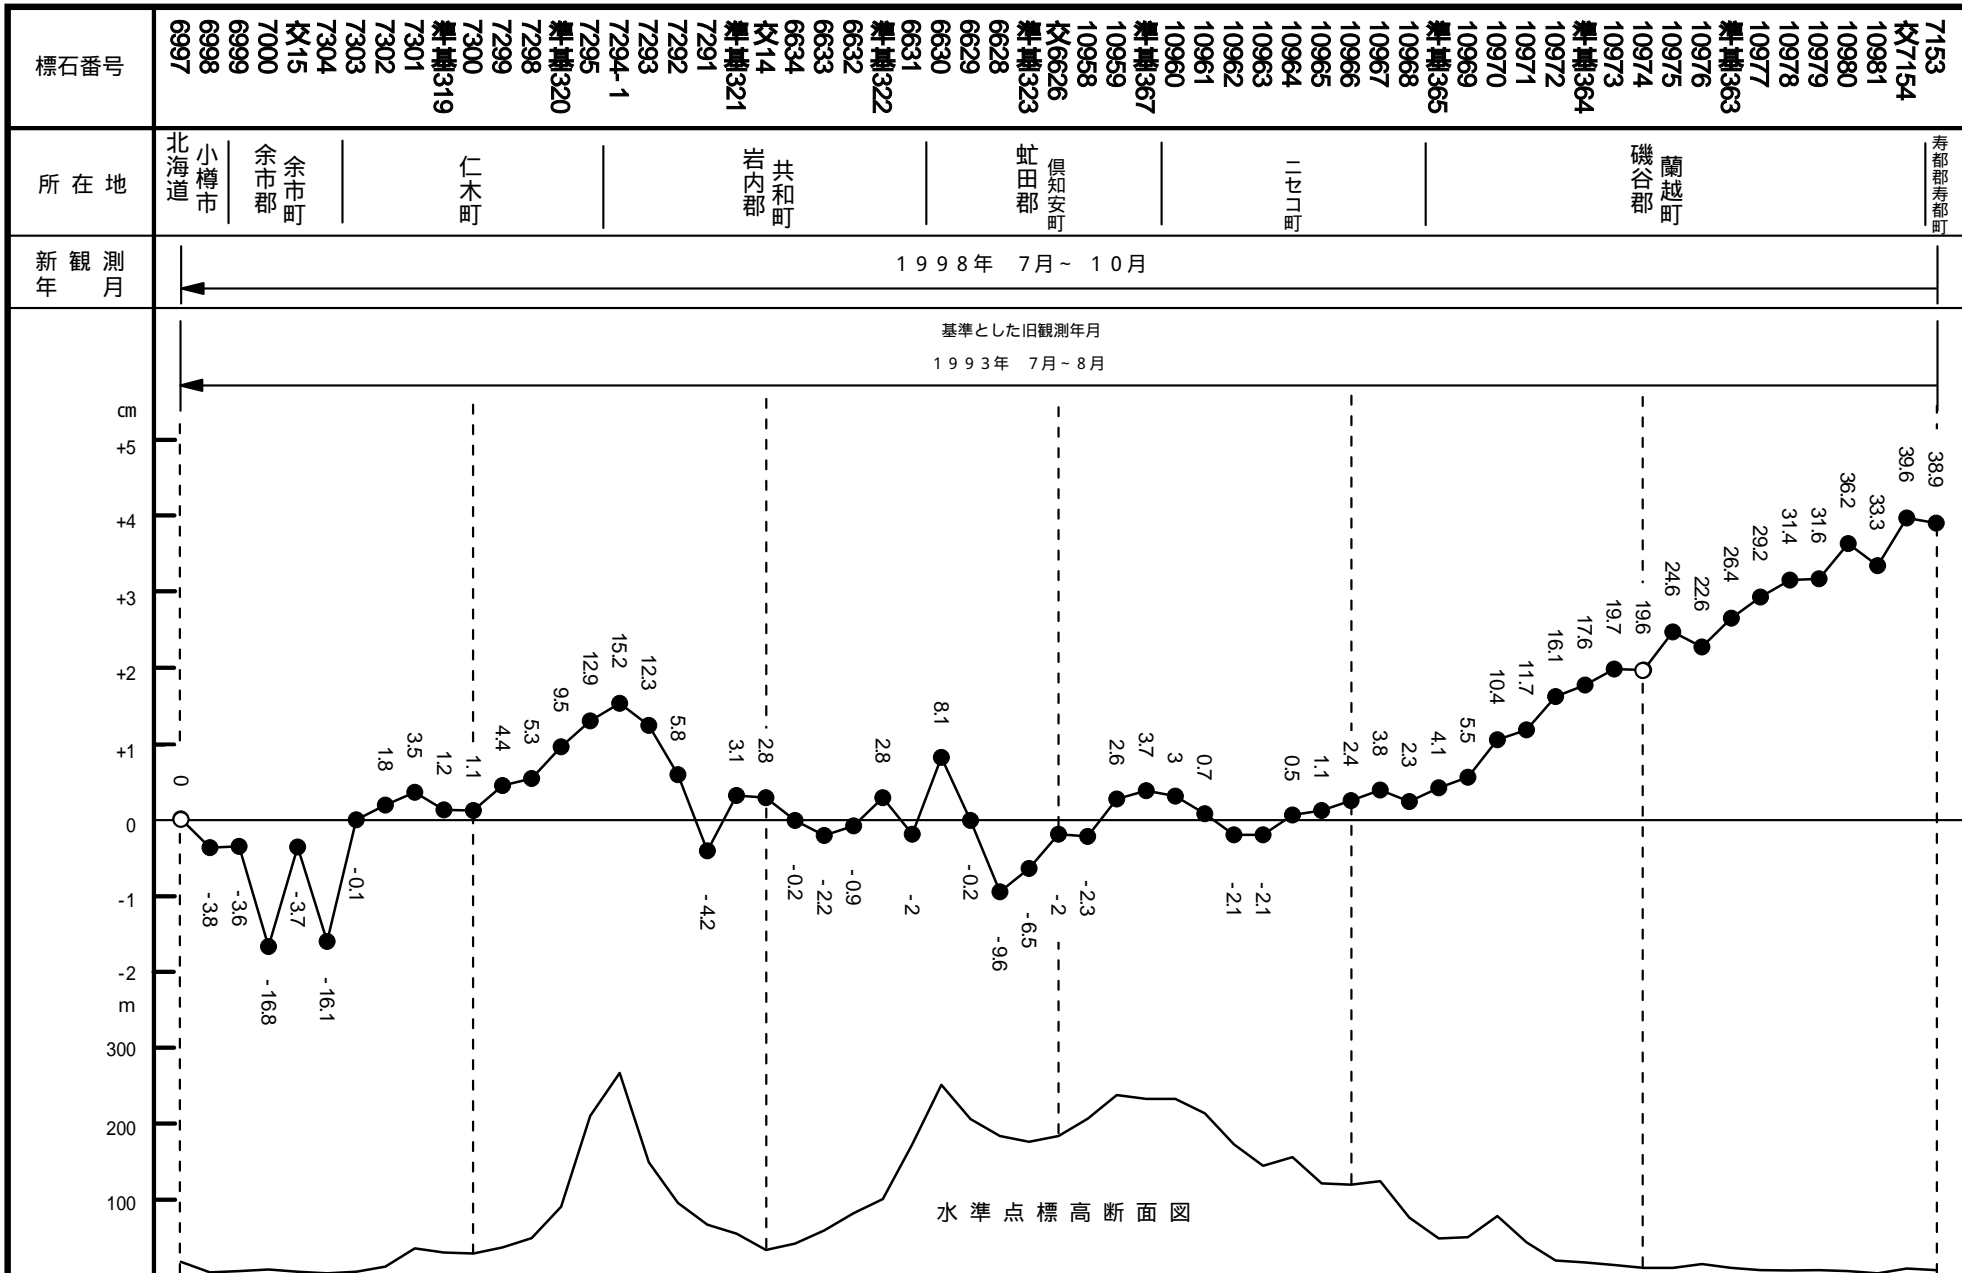

98-01-03 自 北海道小樽市 至 北海道寿都郡黒松内町

98-01-03 自 北海道小樽市 至 北海道寿都郡黒松内町