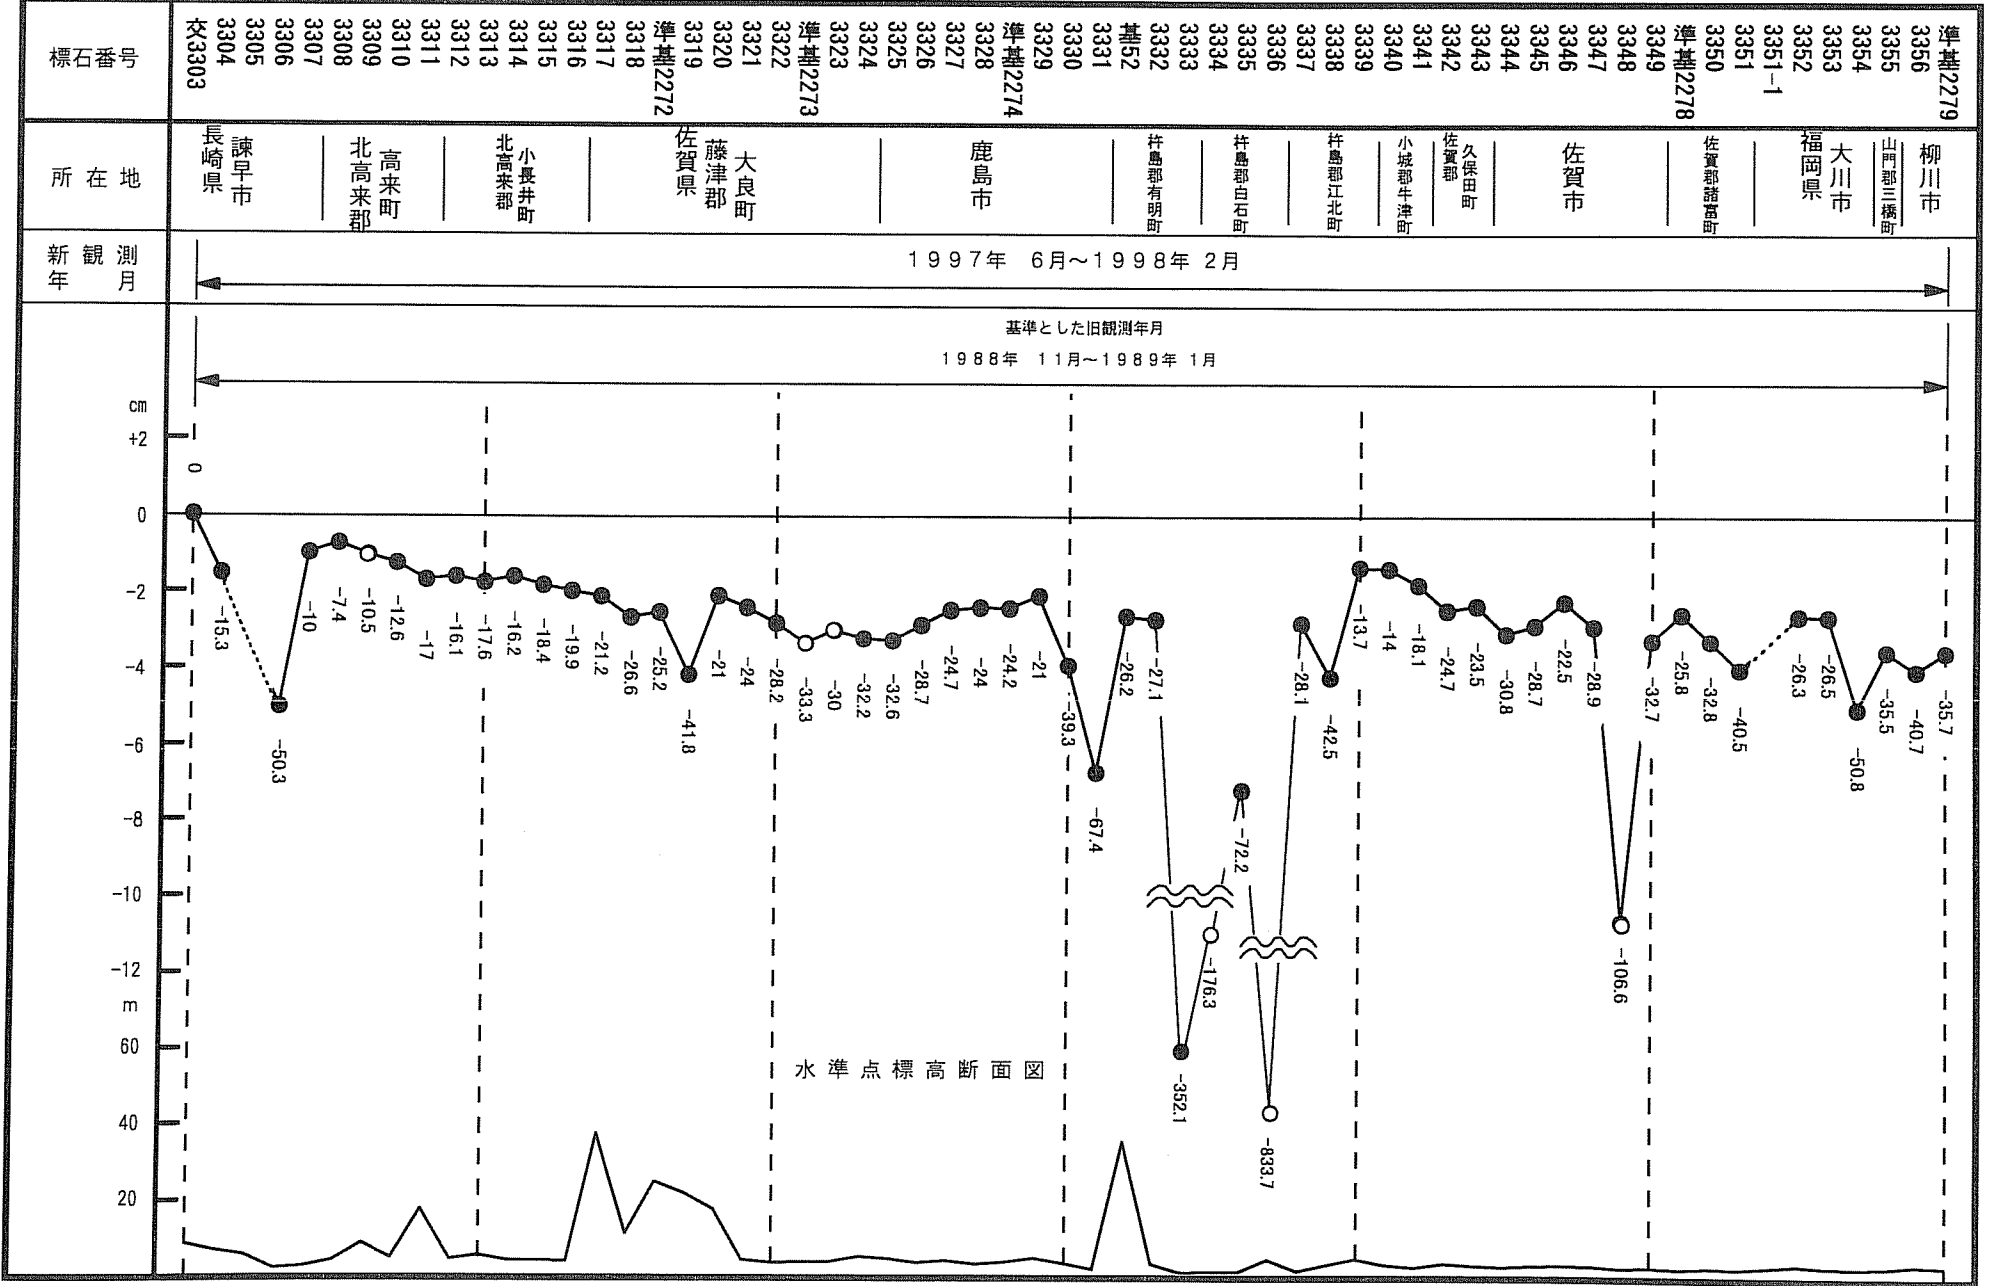

97-23-1 自 長崎県諫早市 至 福岡県久留米市

97-23-1 自 長崎県諫早市 至 福岡県久留米市

| | |
|------|--|
| 標石番号 | 交1836 準標2281 3364 3363 3362 準標2280 3361 3360 3359 3358 3357 準標2279 福岡県 |
| 所在地 | 久留米市 三浦郡 三浦郡 大木町 三浦郡 福岡県 |
| 新観測年 | 1997年6月~1998年2月 |