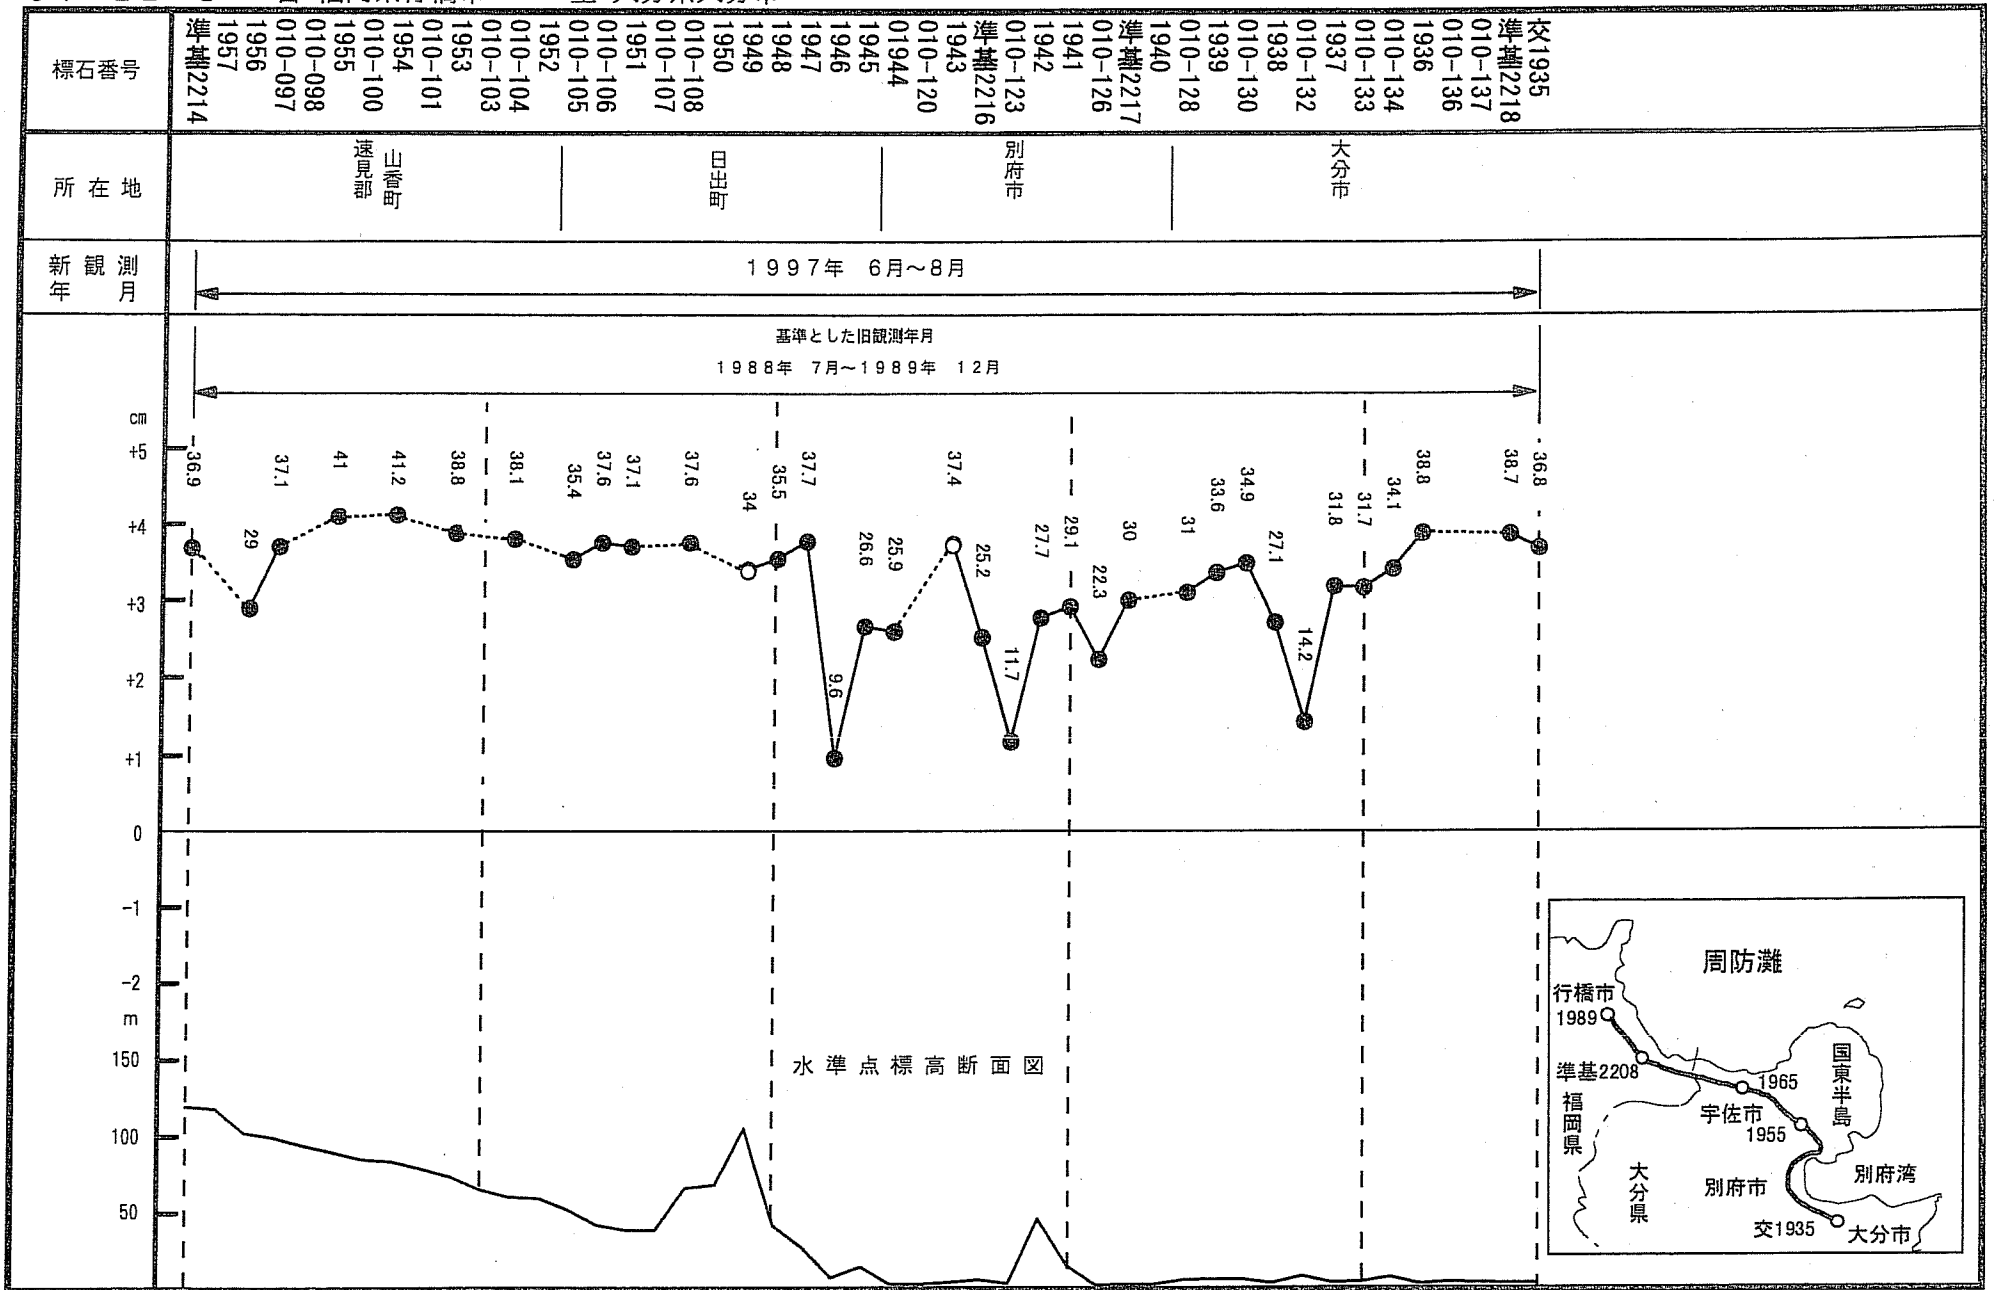

97-22-1 自 福岡県行橋市 至 大分県大分市

97-22-1 自 福岡県行橋市 至 大分県大分市

水準点標高断面図