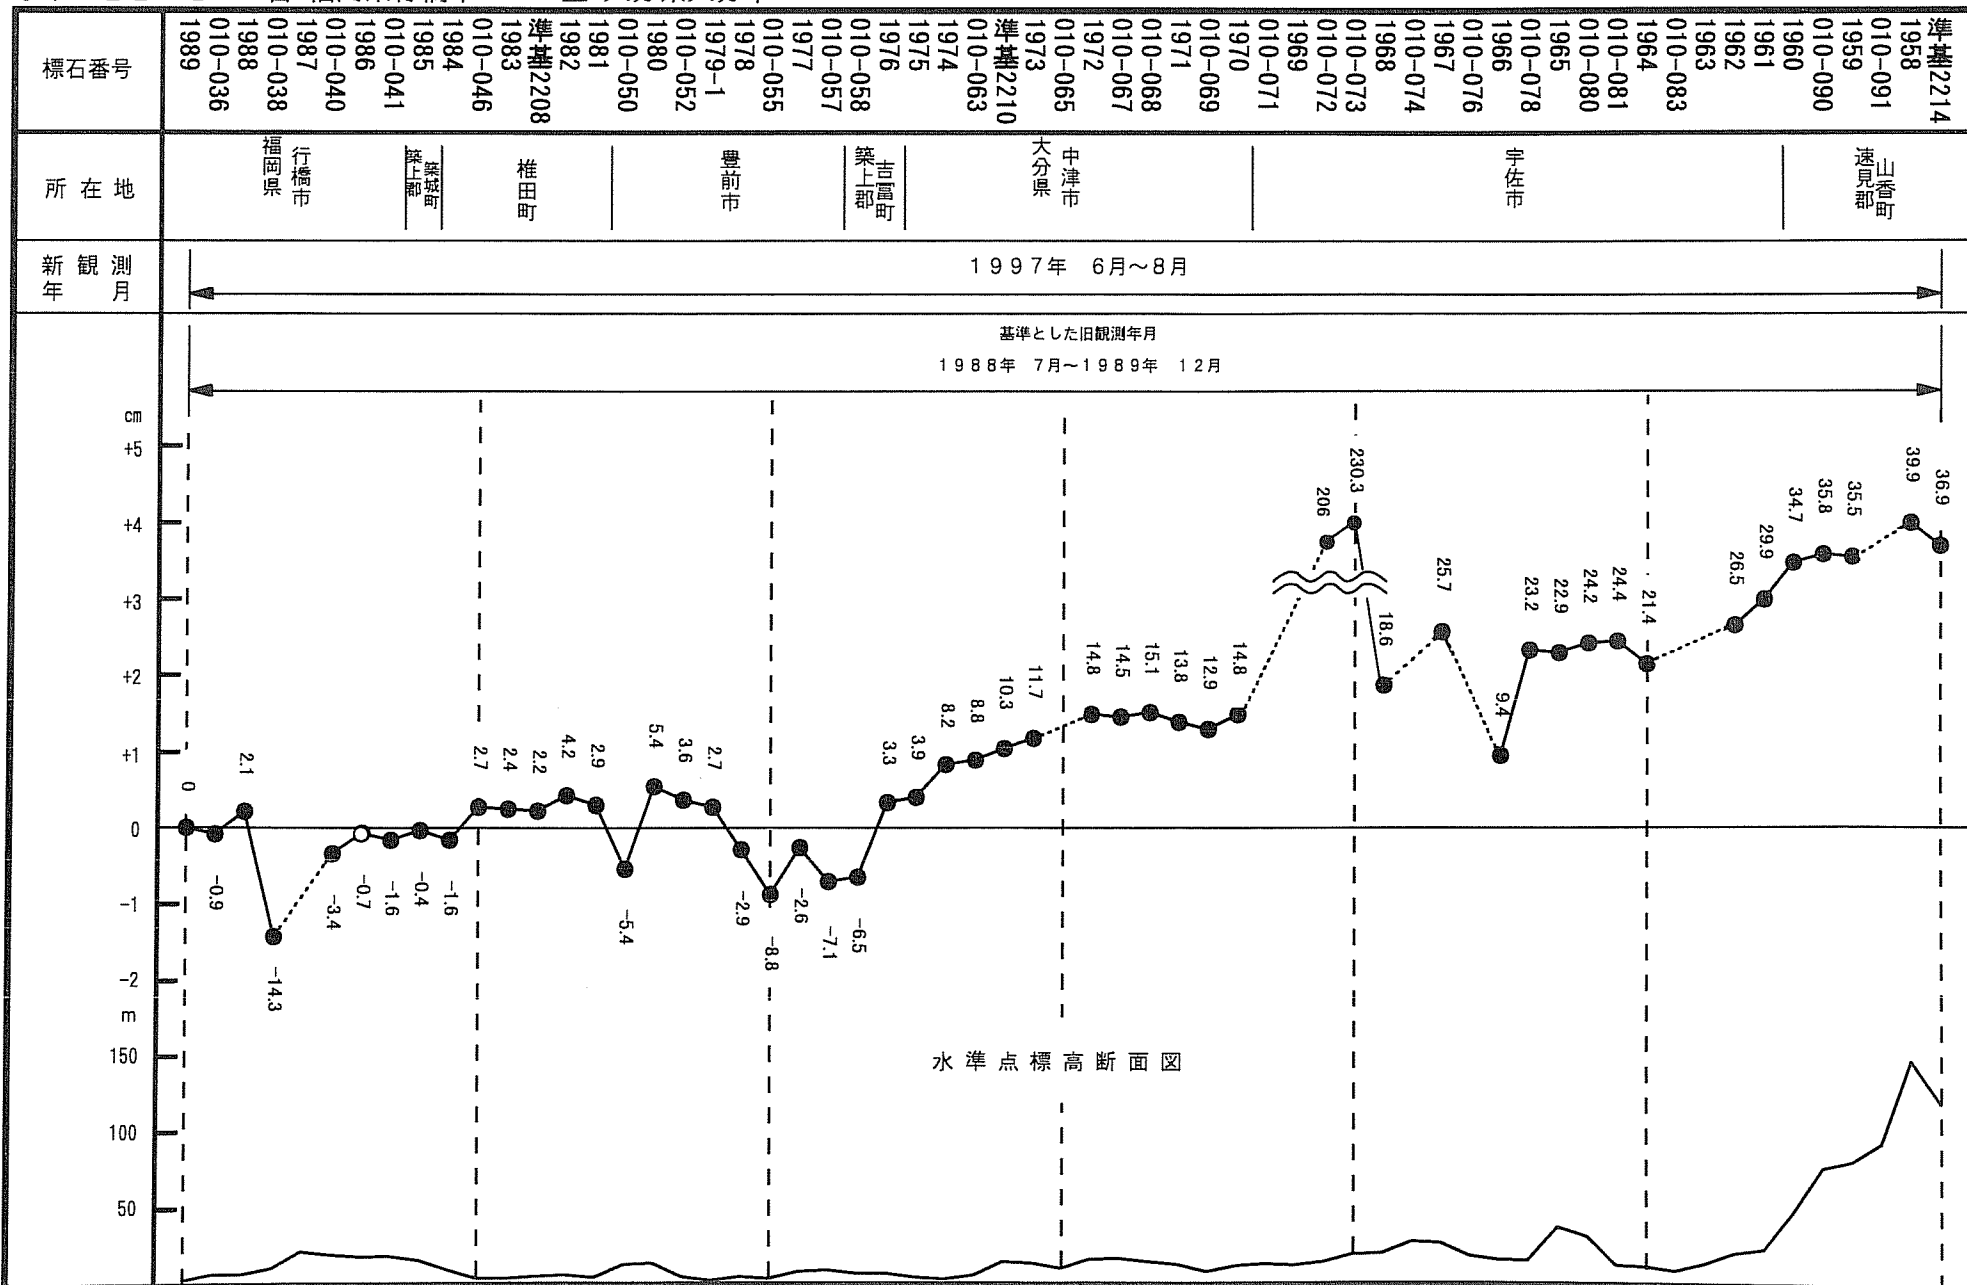

97-22-1 自 福岡県行橋市 至 大分県大分市

97-22-1 自 福岡県行橋市 至 大分県大分市

水準点標高断面図