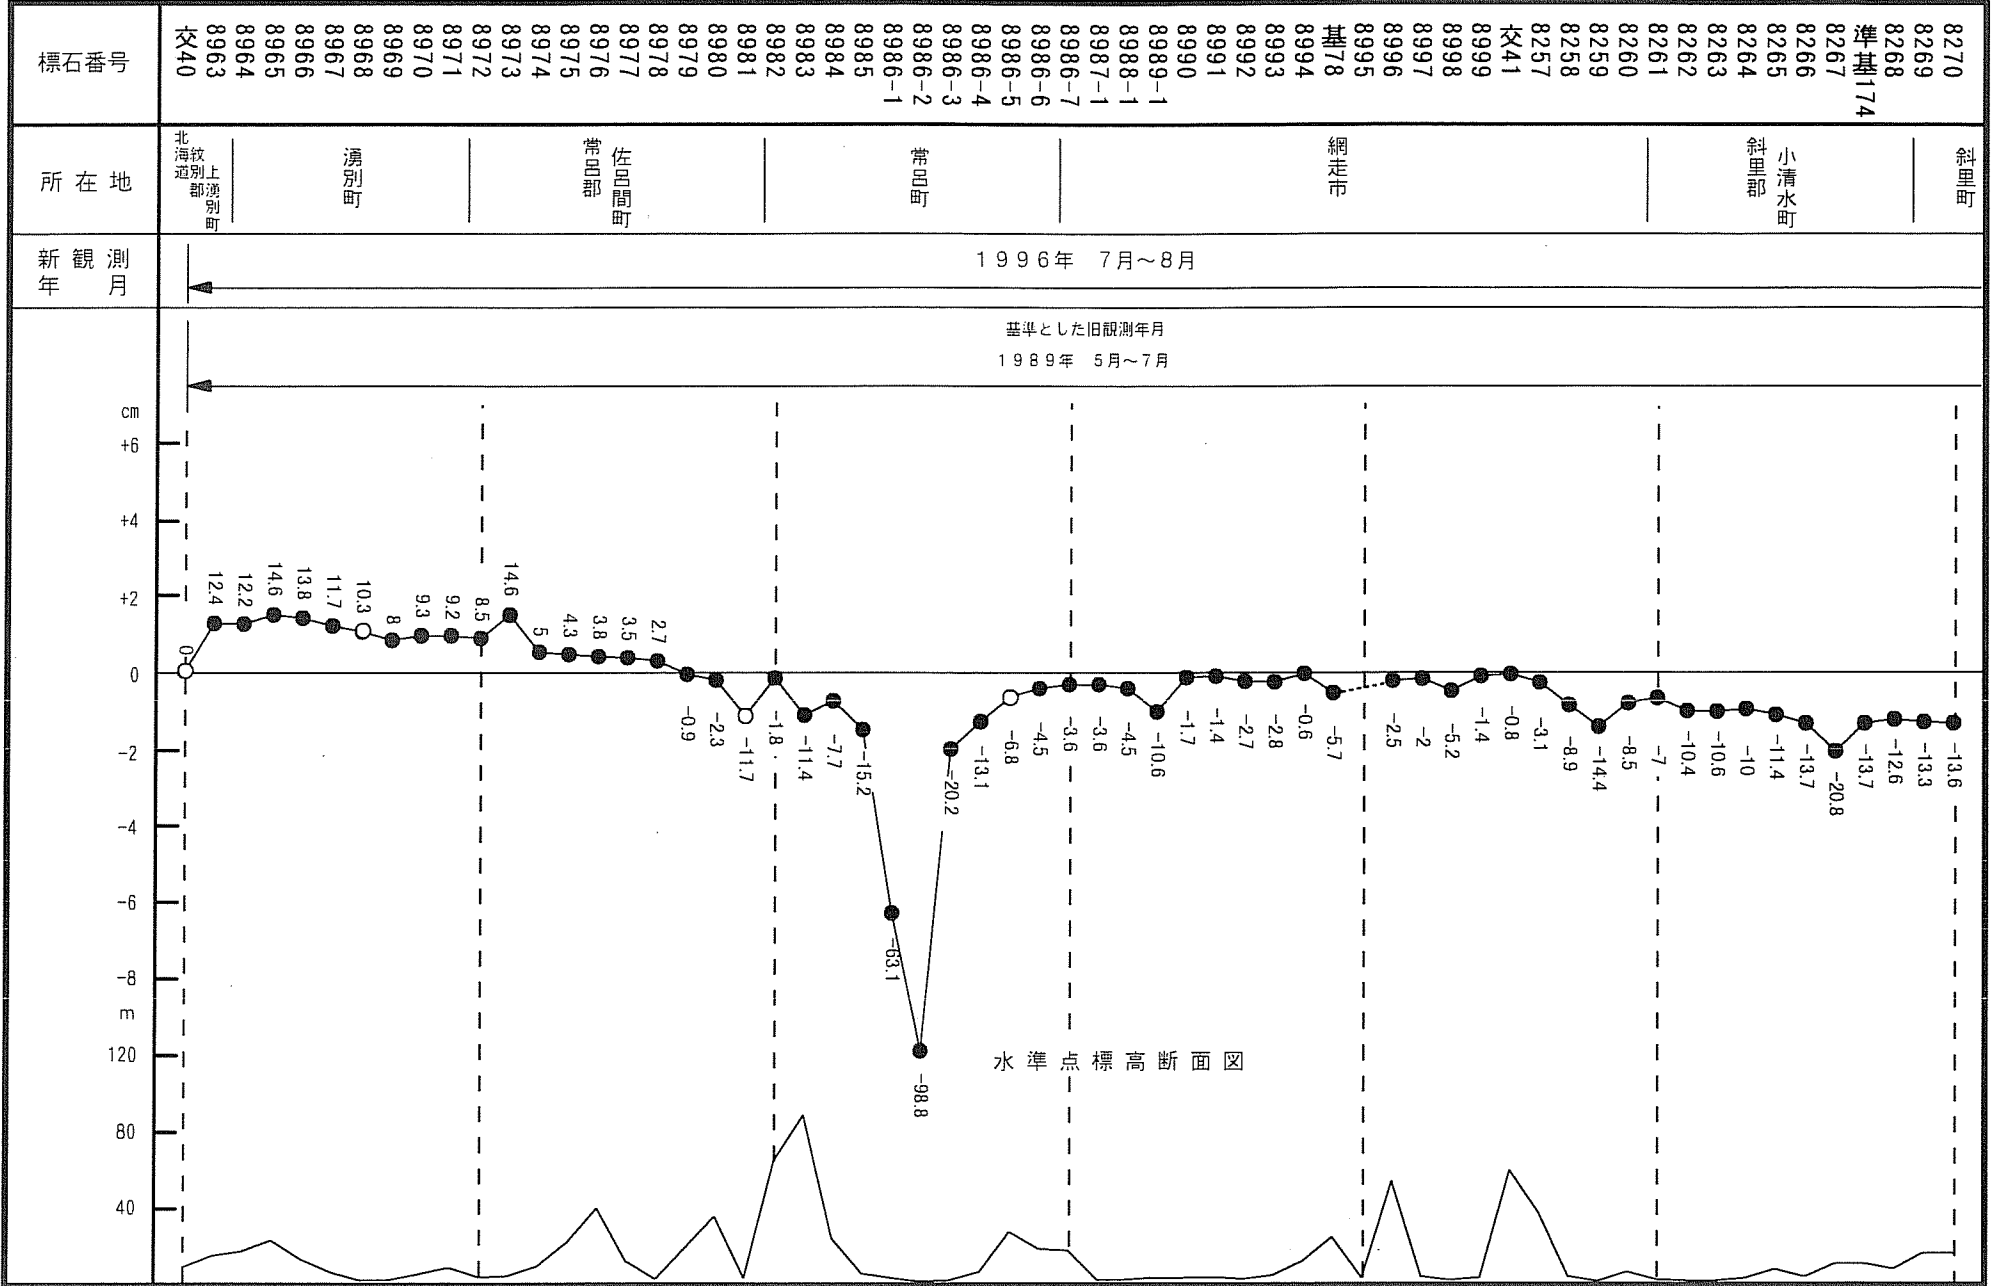

96-01-5 自 北海道紋別郡上湧別町 至 北海道斜里郡斜里町

96-01-5 自 北海道紋別郡上湧別町 至 北海道斜里郡斜里町

標石番号	交45 8272 8271 8270
所在地	北海道 斜里郡 斜里町
新観測年 月	1996年 7月~8月 
新観測年 月	基準とした旧観測年月 1989年 5月~7月  cm +6 +4 +2 0 -2 -4 -6 -8 m 120 80 40 水準点 標高断面図 