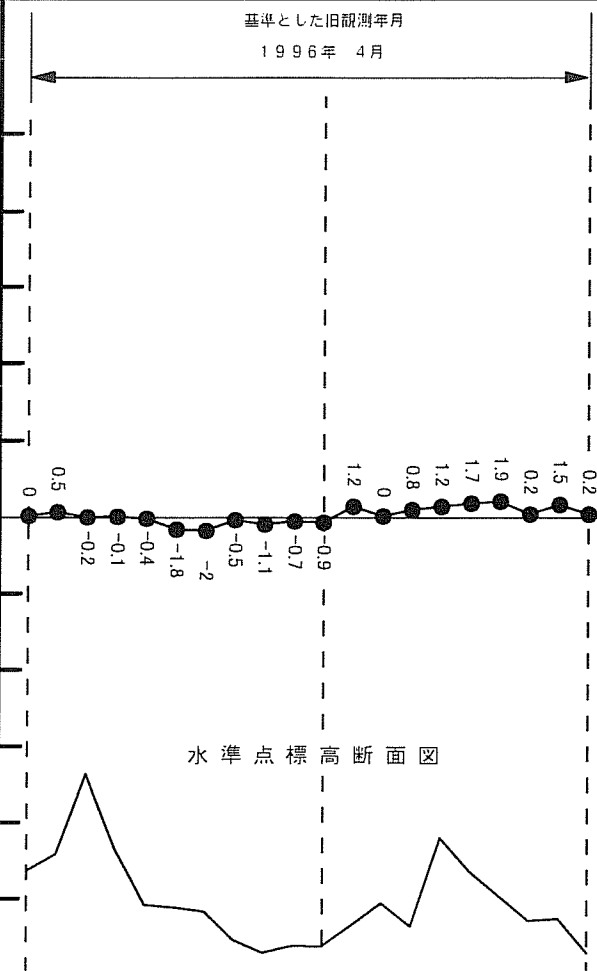

96-16-6 自 静岡県掛川市 至 静岡県榛原郡相良町

標石番号	140-1 準基2130	2605 2604 2603	準基2129 2602-1 2601	2599 2600	2598 2597 2596 2595-1 2595	準基1356 2594 2593-2 準基1354
所在地	静岡県 掛川市	小笠郡 菊川町	小笠町	浜岡町	榛原郡 相良町	

新観測年

1996年 7月

基準とした旧観測年月

1996年 4月

cm
+5
+4
+3
+2
+1
0
-1
-2
m
60
40
20

水準点標高断面図