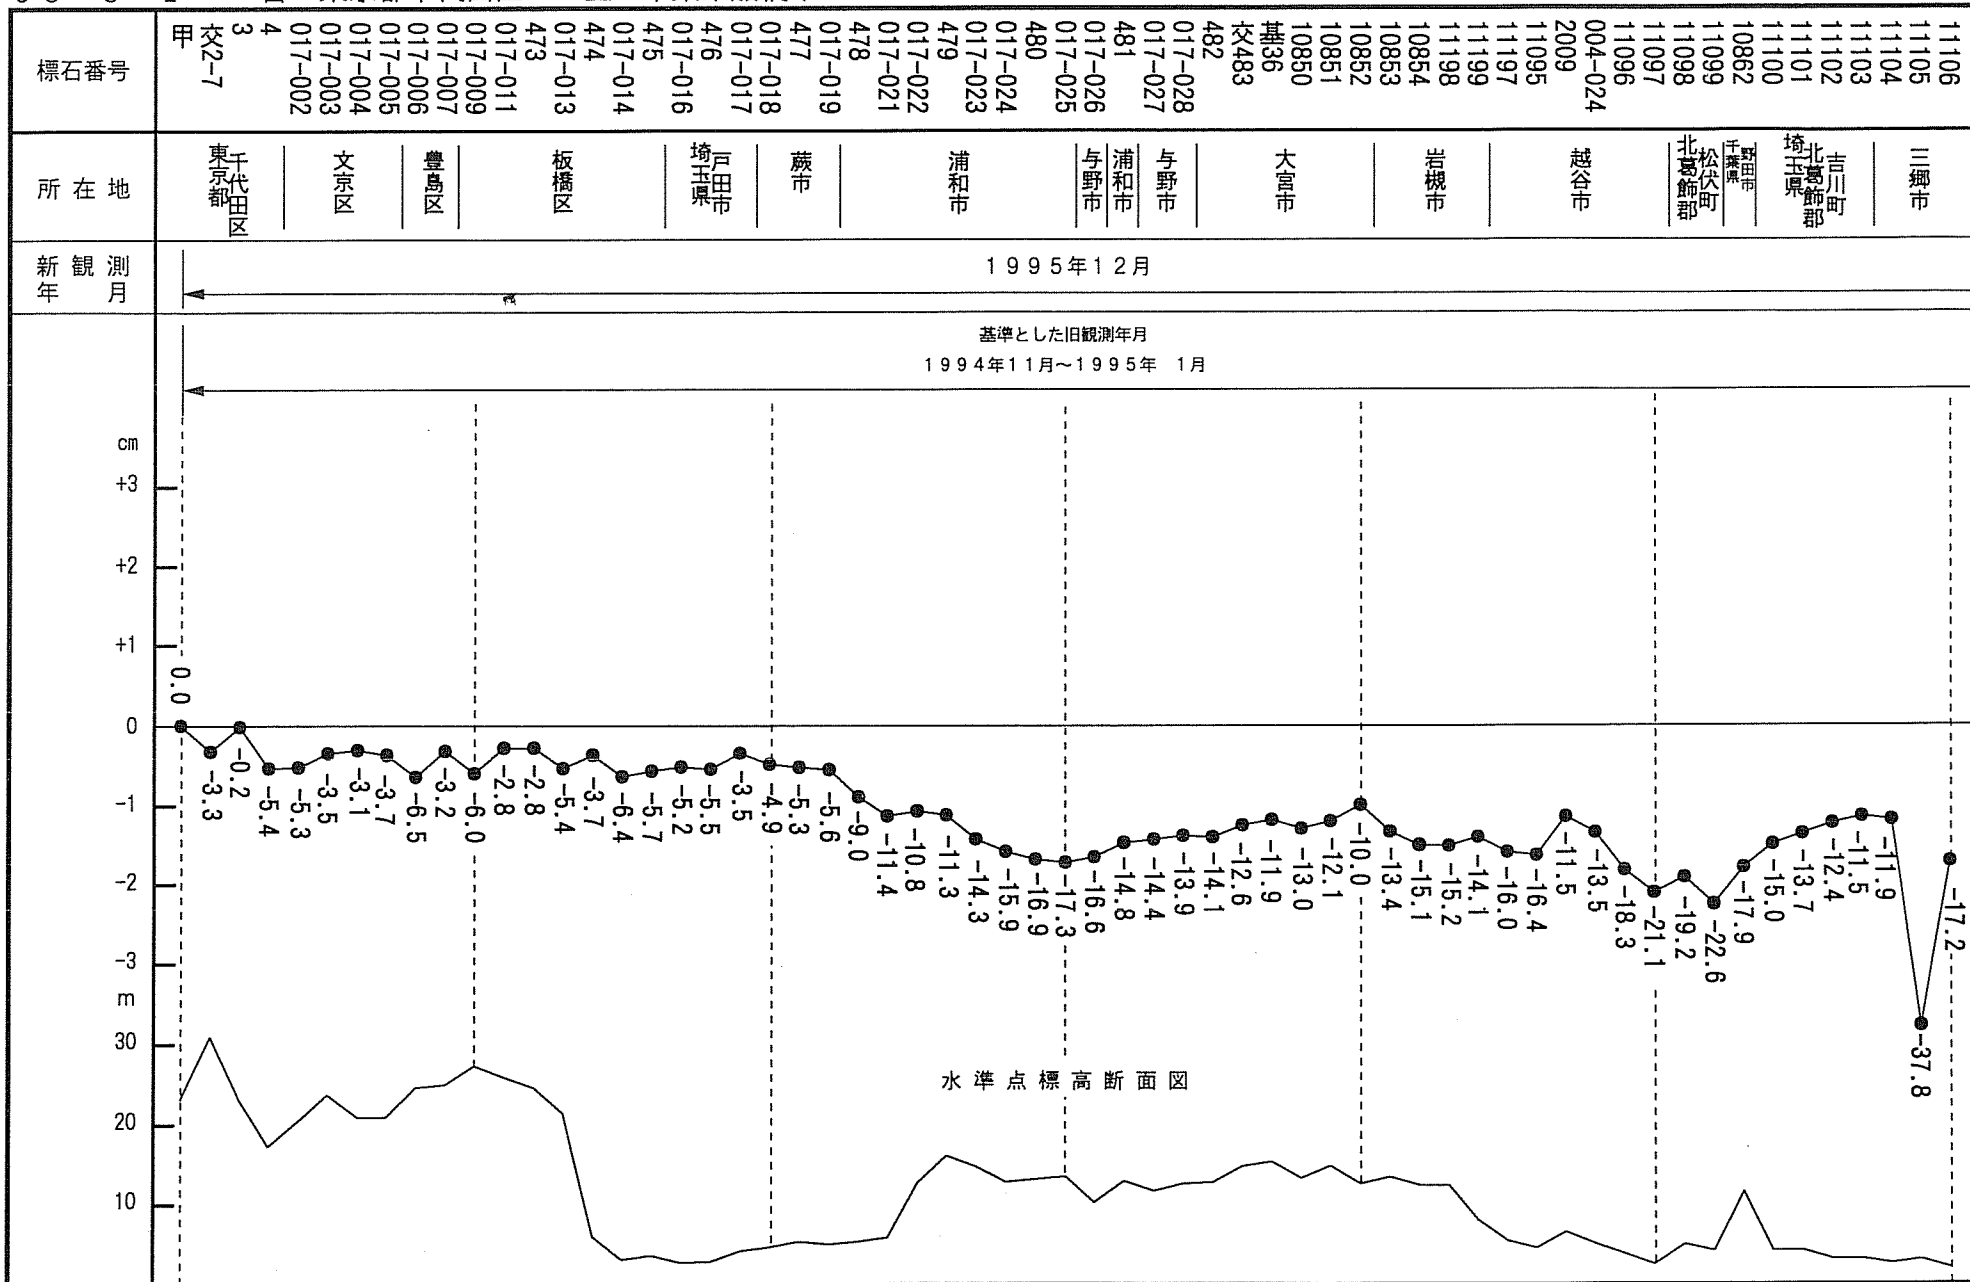

95-8-I 自 東京都千代田区 至 千葉県船橋市

95-8-I 自 東京都千代田区 至 千葉県船橋市