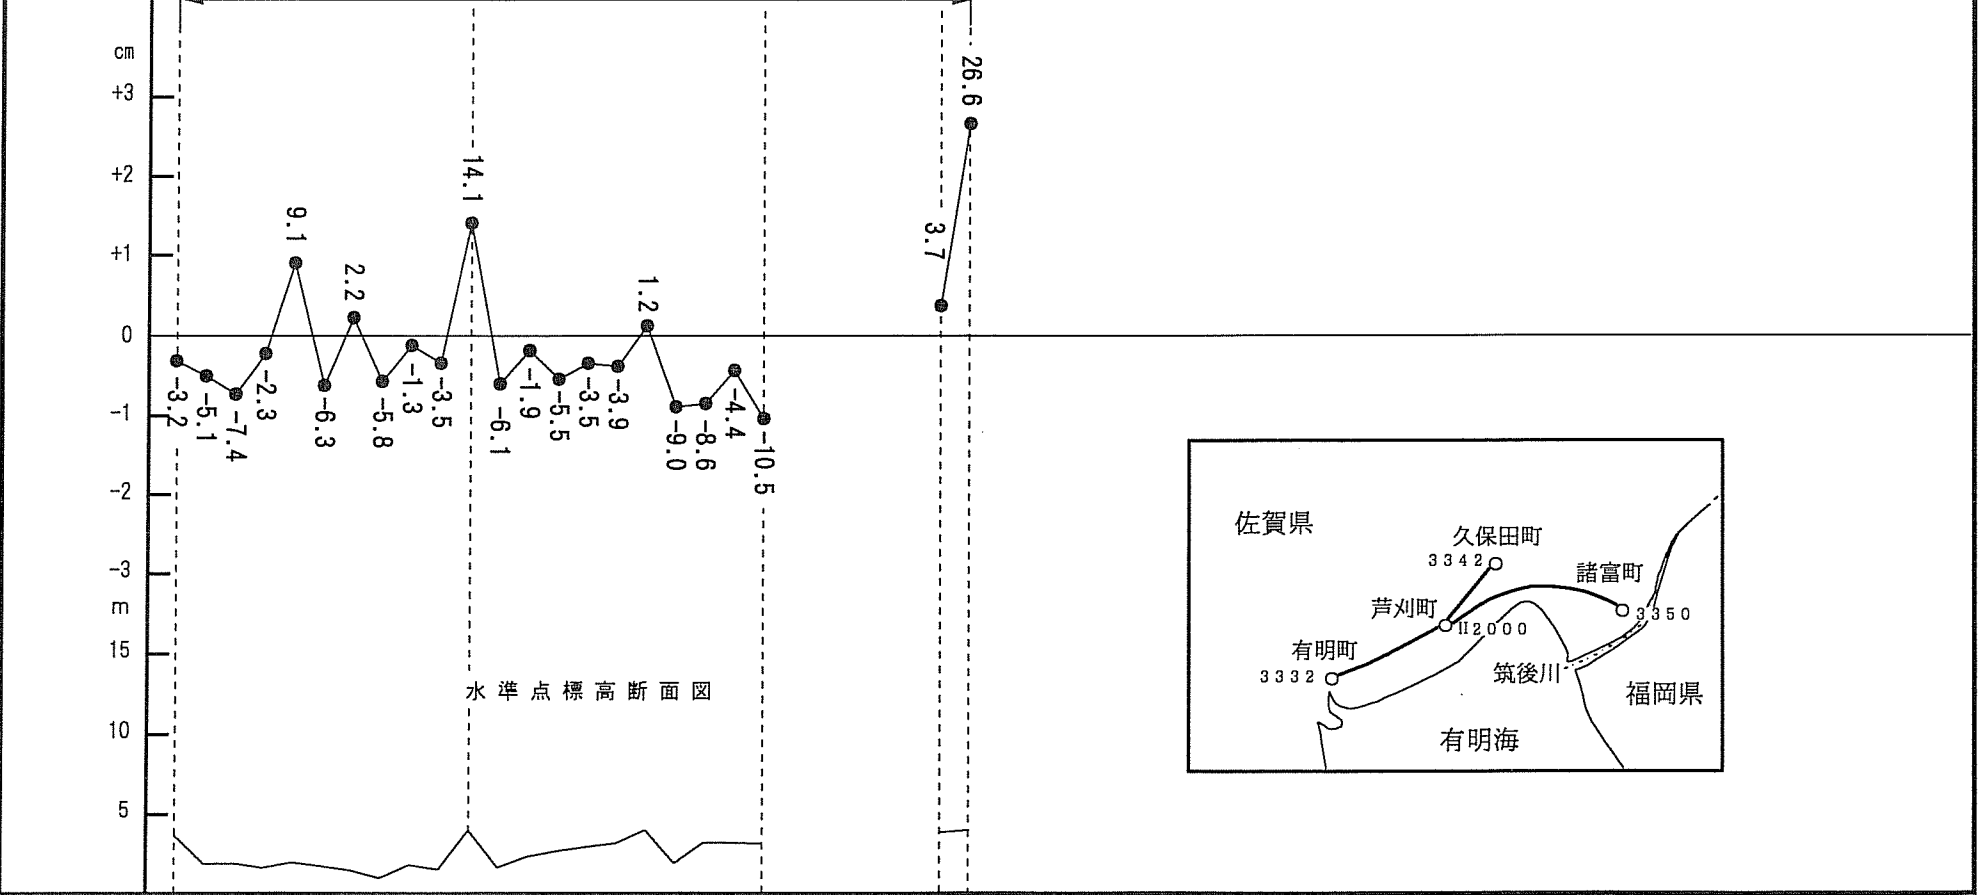

95-23-II

自 佐賀県杵島郡有明町
至 佐賀県佐賀郡諸富町

自 佐賀県佐賀郡久保田町
至 佐賀県小城郡芦刈町

標石番号	3332 II 2009 II 2008 II 2007 II 2006 II 2005 II 2004 II 2003 II 2002 II 2001 II 2000 II 1999 II 1998 II 1997 II 1996 II 1995 II 1994 II 1993 II 78429 3350 II 1991
所在地	佐賀県杵島郡有明町 白石町 福富町 小城郡芦刈町 佐賀郡久保田町 佐賀市 佐賀郡 川副町 諸富町 久保田町 小城郡芦刈町

新 観 測 年 月
1996年 1月～ 2月

基準とした旧観測年月
1995年 1月～ 2月

水準点標高断面図