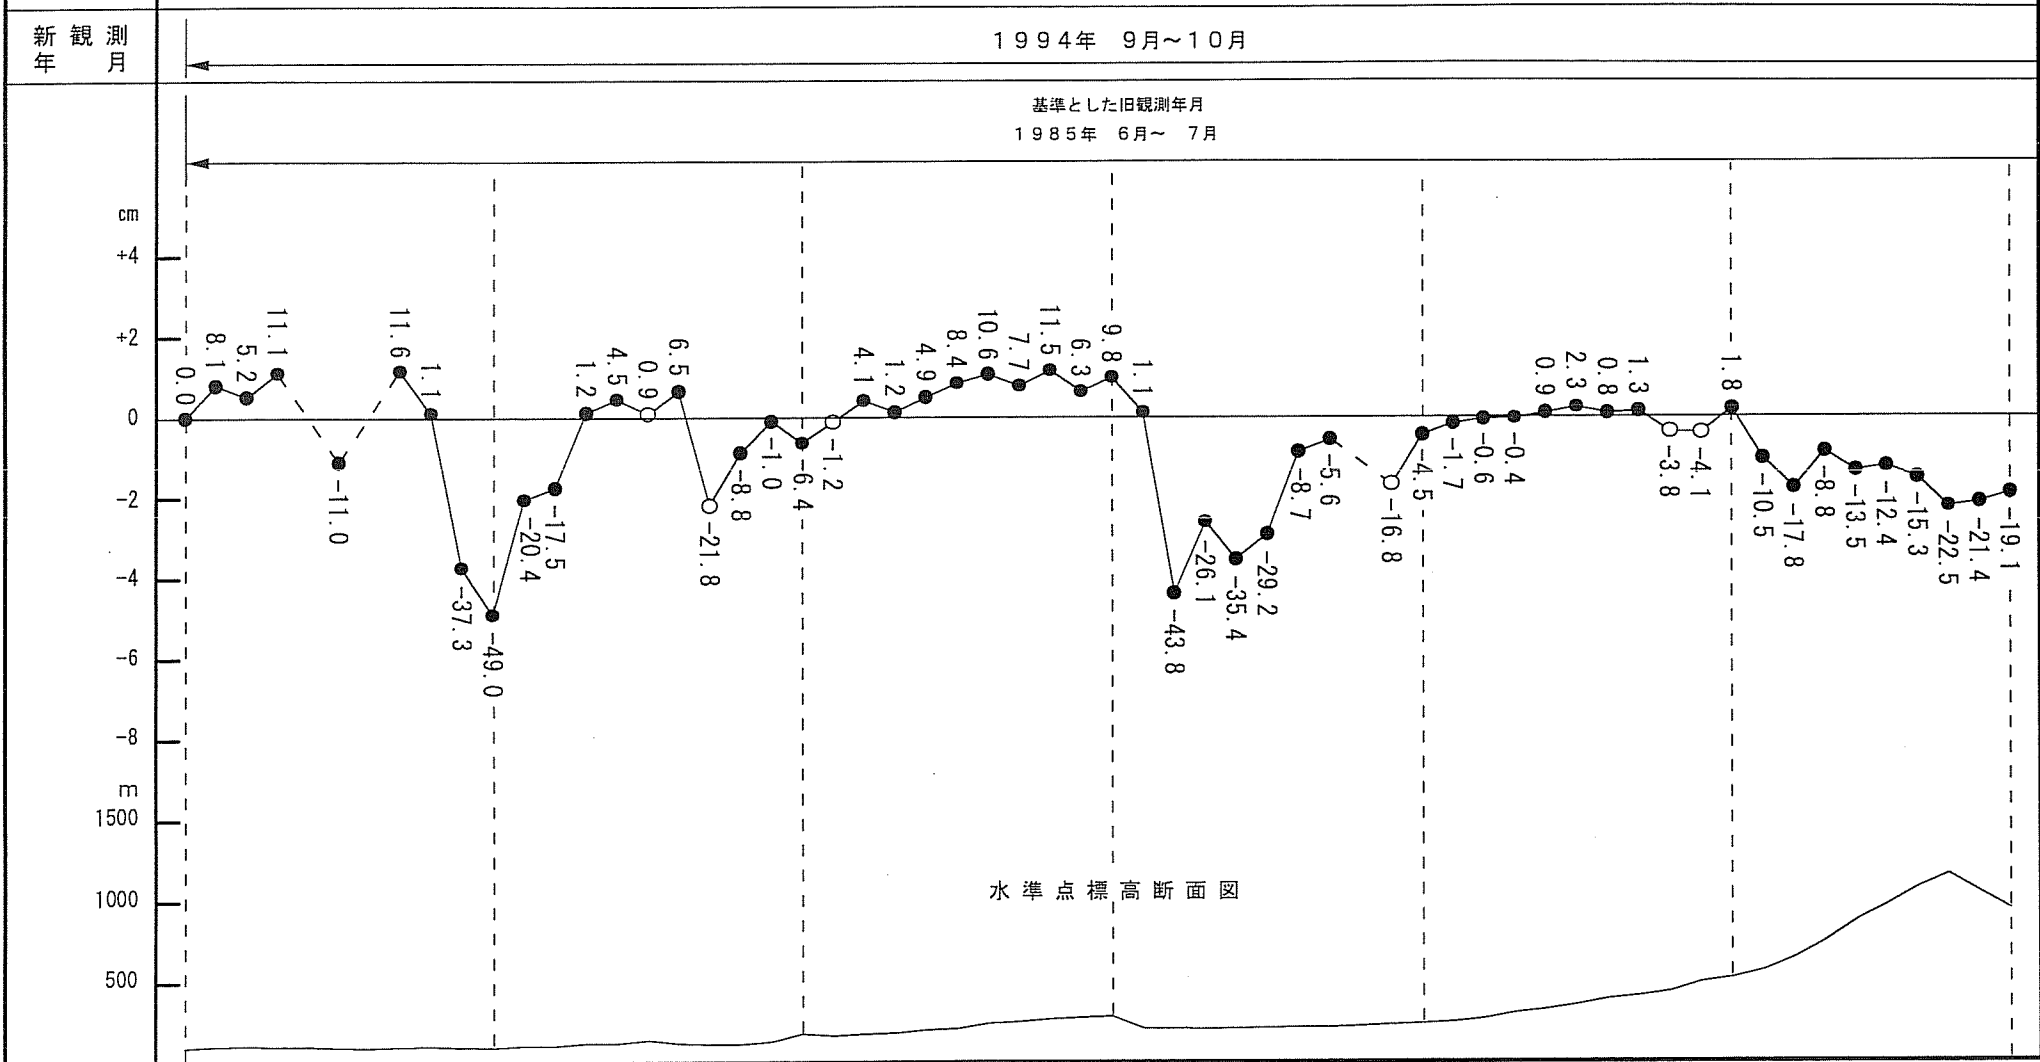

94-7-I 自 山形県東根市 至 福島県会津若松市

標石番号	所在地
4482	喜多方市 福島県
4483	
4484	
4485	
4486	
4487	
4488	
4489	
4490	
4491	
4492	米沢市
4493	
4494	
4495	
4496	
4497	
4498	
4499	
4500	
4501	
4502	
4503	
013-049	
4504	
4505	
4506	
4507	
4508	
4509	
4510	上田市
4511	
4512	
4513	
4514	
4515	
013-073	
4516	
4517	
4518	
4519	
4520	山形市
4521	
4522	
4523	
4524	
4525	
013-092	
4526	
013-094	
4527	
4528	
4529	
4530	
013-103	
4531	
013-106	
4532	
4533	
4534	
K3797	山形県 東根市

94-7-I 自 山形県東根市 至 福島県会津若松市