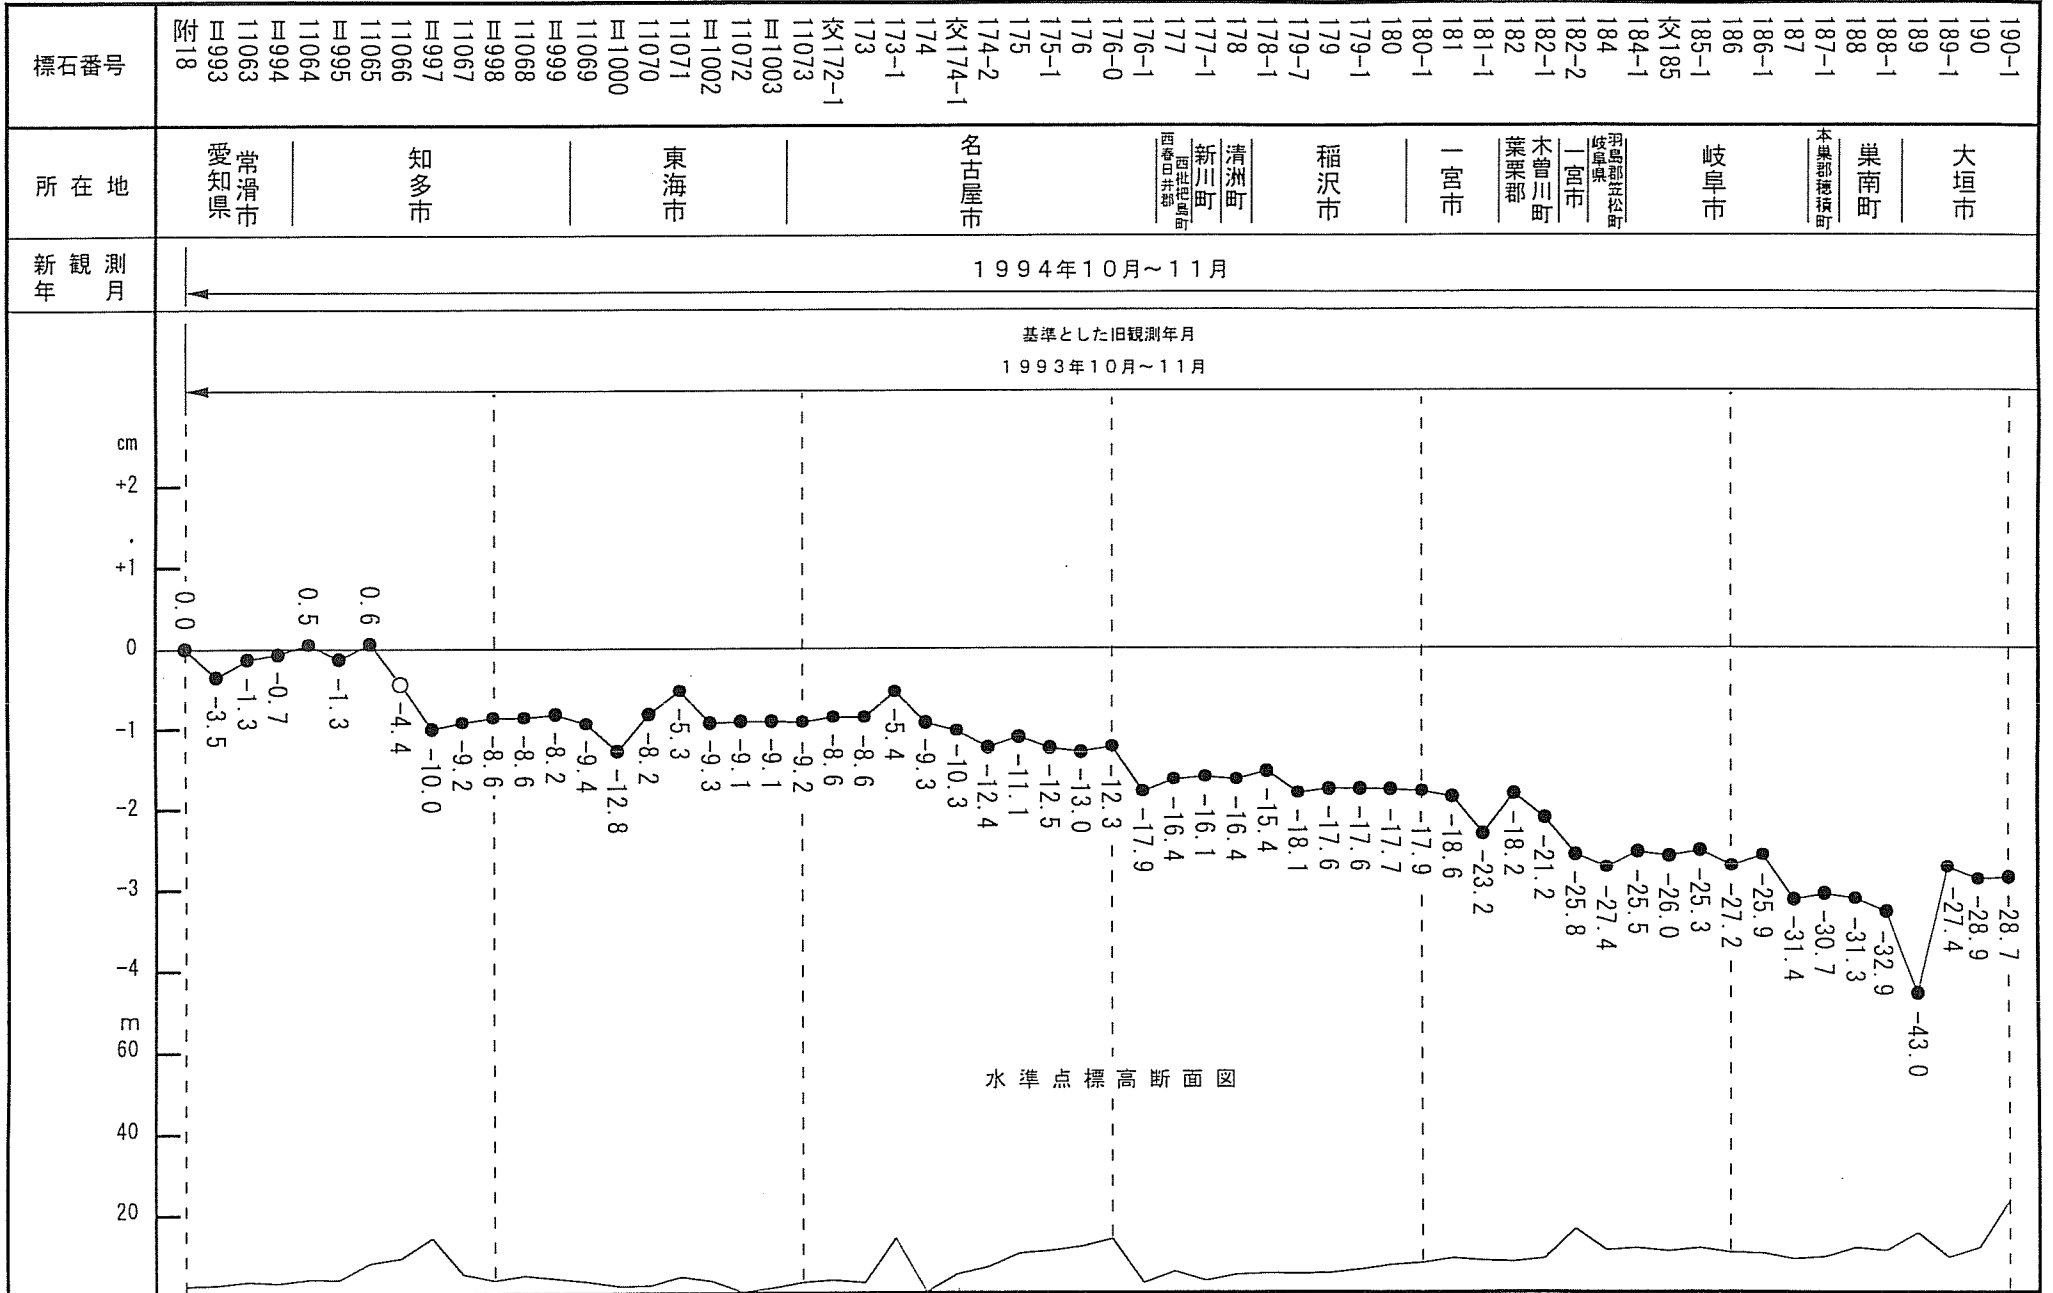

94-18-I 自 愛知県常滑市 至 岐阜県大垣市

94-18-I 自 愛知県常滑市 岐阜県大垣市 自 岐阜県羽島市 岐阜県羽島郡笠松町

標石番号	191 191-2 190-1	II 3357 II 3365 II 3364 II 3363	184
所在地	岐阜県 大垣市 不破郡垂井町	岐阜県 羽島市	岐阜県 羽島郡 笠松町

新観測年	1994年10月~11月
------	--------------