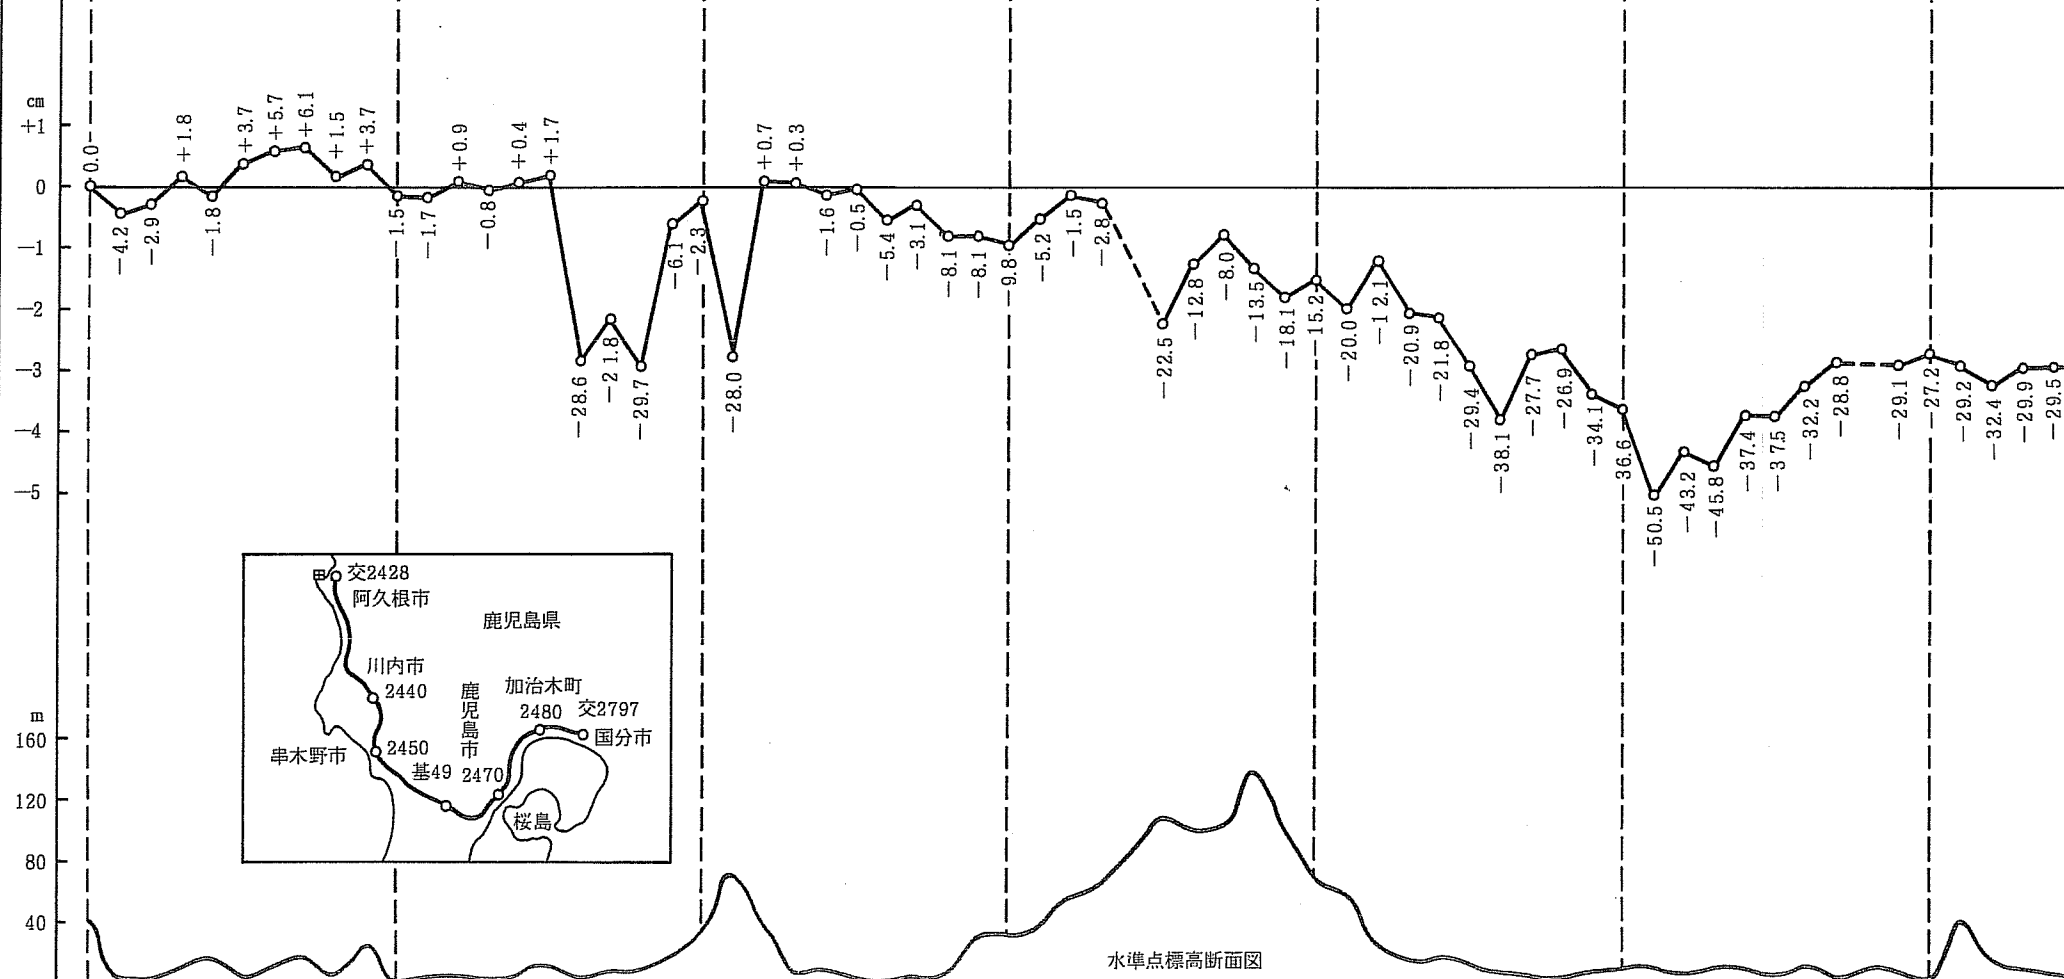

標石番号	交 二四八	二四九	二五〇	二五一	二五二	二五三	二五四	二五五	二五六	二五七	二五八	二五九	二六〇	二六一	二六二	二六三	二六四	二六五	二六六	二六七	二六八	二六九	二七〇	二七一	二七二	二七三	二七四	二七五	二七六	二七七	二七八	二七九	二八〇	二八一	二八二	二八三	二八四													
所在地	鹿児島県 阿久根市					川内市					串木野市					日置郡 市来町					東市来町					伊集院町					鹿児島市					始良郡 始良町					加治木町					隼人町				

新観測月 昭和62年9月~10月(1987)

基準とした旧観測年月 昭和56年10月(1981)~昭和57年2月(1982)

水准点標高断面図