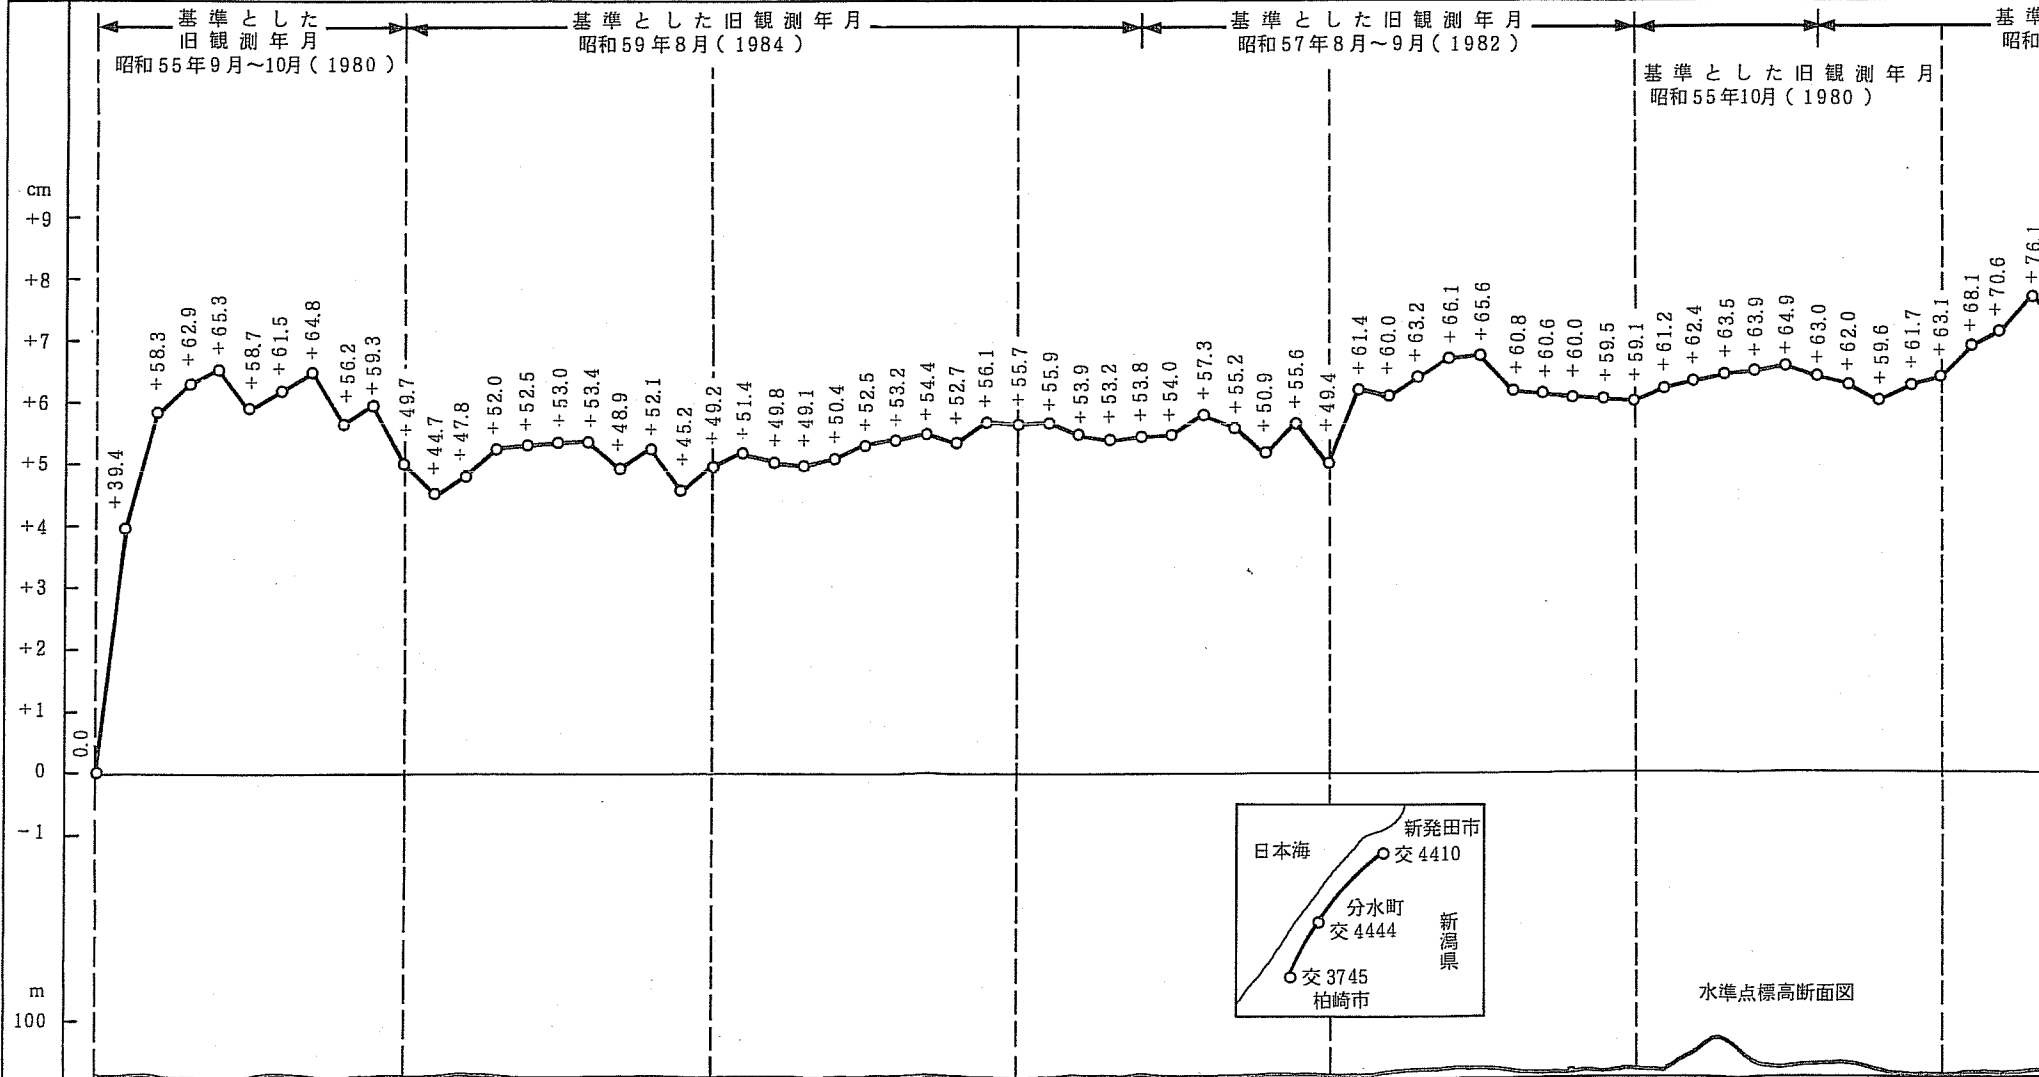

新年観測月 昭和60年7月~10月(1985)

交三 七 四 五
 四 四 六 三
 四 四 六 二
 四 四 六 一
 四 四 六 〇
 四 四 五 九
 四 四 五 八
 四 四 五 七
 四 四 五 六
 四 四 五 五
 四 四 五 四
 四 四 五 三
 四 四 五 二
 四 四 五 一
 四 四 五 〇
 四 四 四 九
 四 四 四 八
 四 四 四 七
 四 四 四 六
 四 四 四 五
 四 四 四 四
 四 四 四 三
 分水町
 三島郡
 寺泊町
 出雲崎町
 刈羽郡
 西山町
 柏崎市
 刈羽郡
 刈羽村
 柏崎市