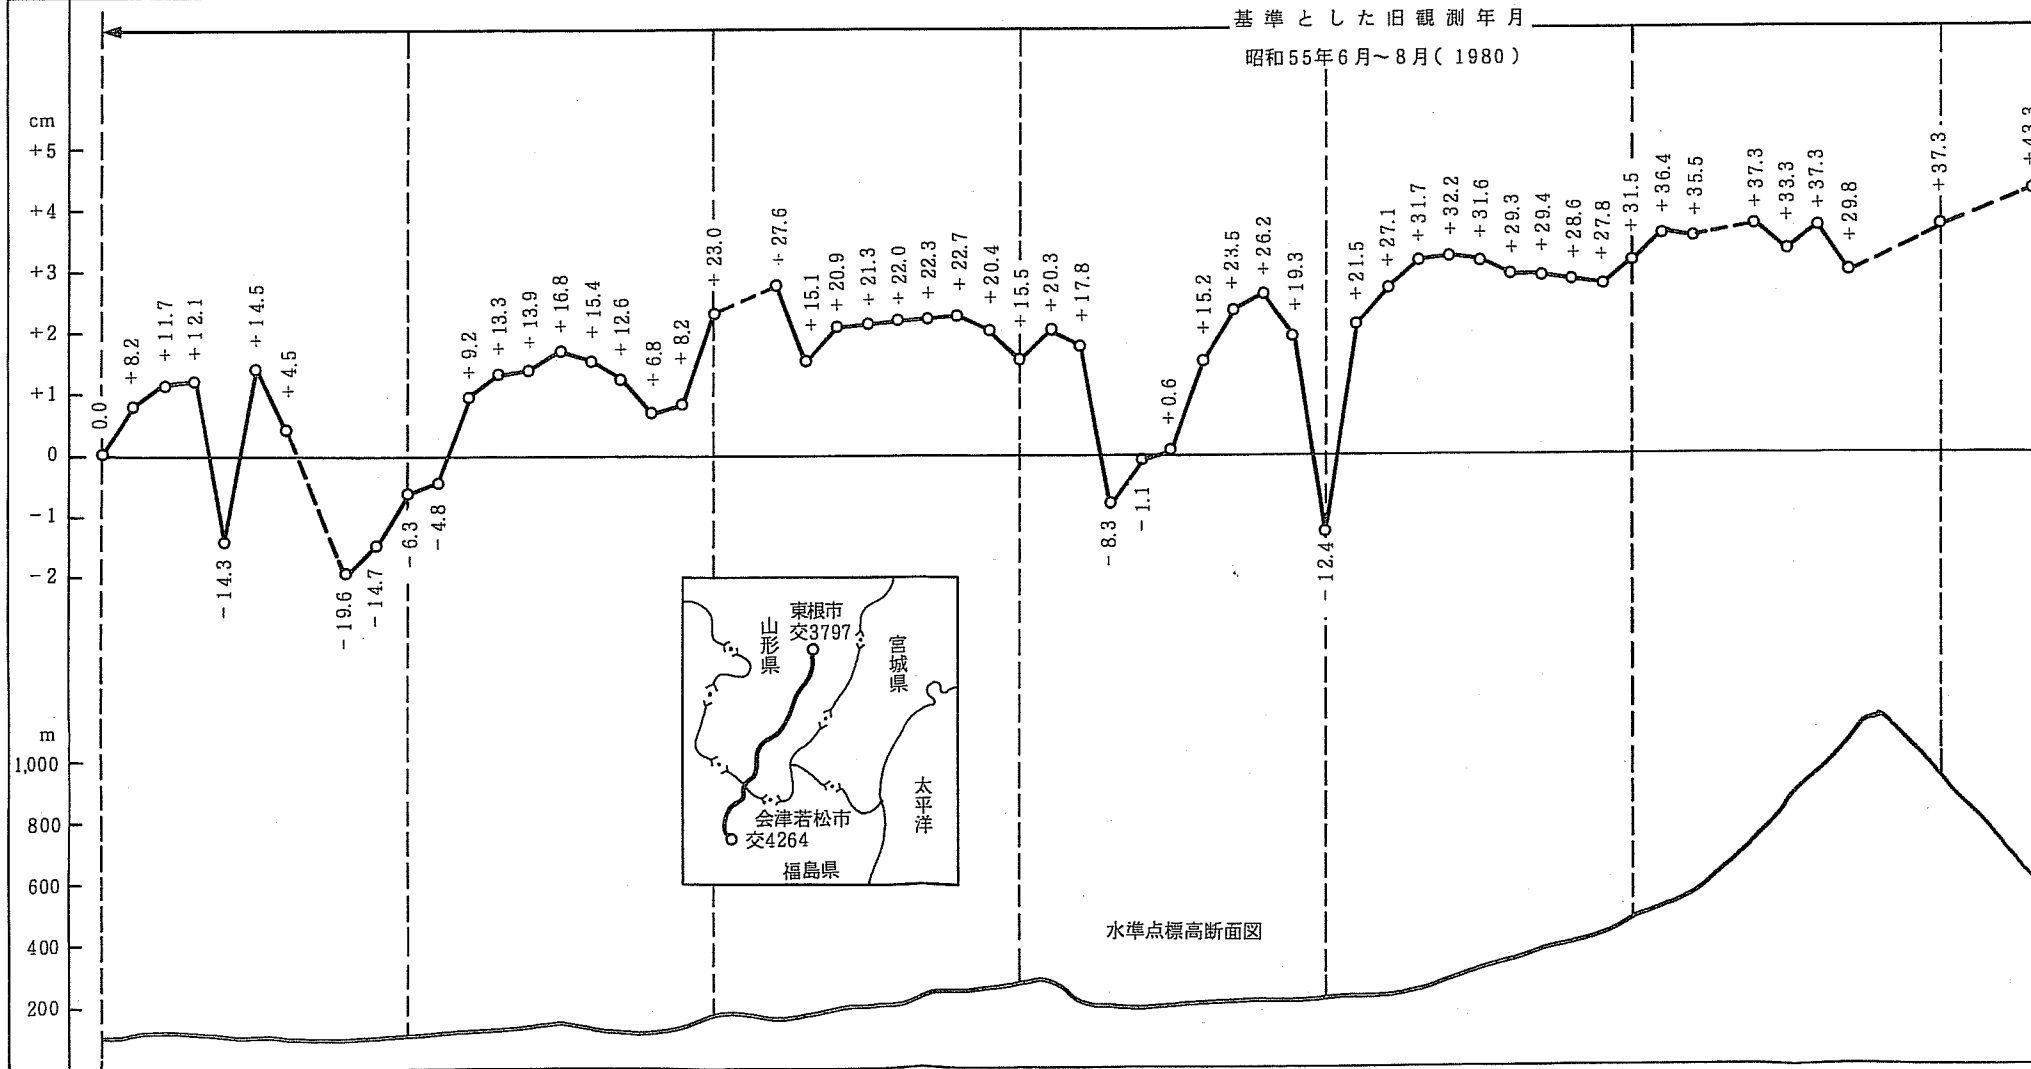

標石番号	交三七七七 四五三四 四五三三 四五三二 四五三一 四五三〇 四五二九 四五二八 〇二一〇九七 〇二一〇九四 〇二一〇九六 〇二一〇九五 〇二一〇九一 四五二四 四五二二 四五二一 四五二〇 四五一九 〇二一〇七九 四五一八 四五一七 四五一六 〇二一〇七三 四五一五 四五一四 四五一三 四五一二 四五一一 四五一〇 四五〇九 四五〇八 四五〇七 四五〇六 四五〇五 四五〇四 〇二一〇四九 四五〇三 四五〇二 四五〇一 四五〇〇 四四九九 四四九八 四四九七 四四九六 四四九五 四四九四 四四九三 四四九二 四四九一 四四九〇 四四八九 四四八八 四四八七 四四八六 四四八五 四四八四 四四八三 四四八二 四四八一 四四八〇 四四七九
所在地	山形県 東根市 天童市 山形市 上市市 南陽市 東置賜郡 高島町 米沢市

新年観測月

昭和60年6月~7月(1985)

四四八五
 四四八四
 四四八三
 四四八二
 四四八一
 四四八〇
 四四七九
 四四七八
 四四七七
 四四七六
 四四七五
 四四七四
 基六二
 四四七三
 四四七二
 四四七一
 四四七〇
 四四六九
 四四六八
 四四六七
 四四六六
 四四六五
 四四六四
 四四六三
 交四六二

喜多方市
 福島県
 湯川村
 河沼郡
 塩川町
 耶麻郡
 河東町
 会津若松市