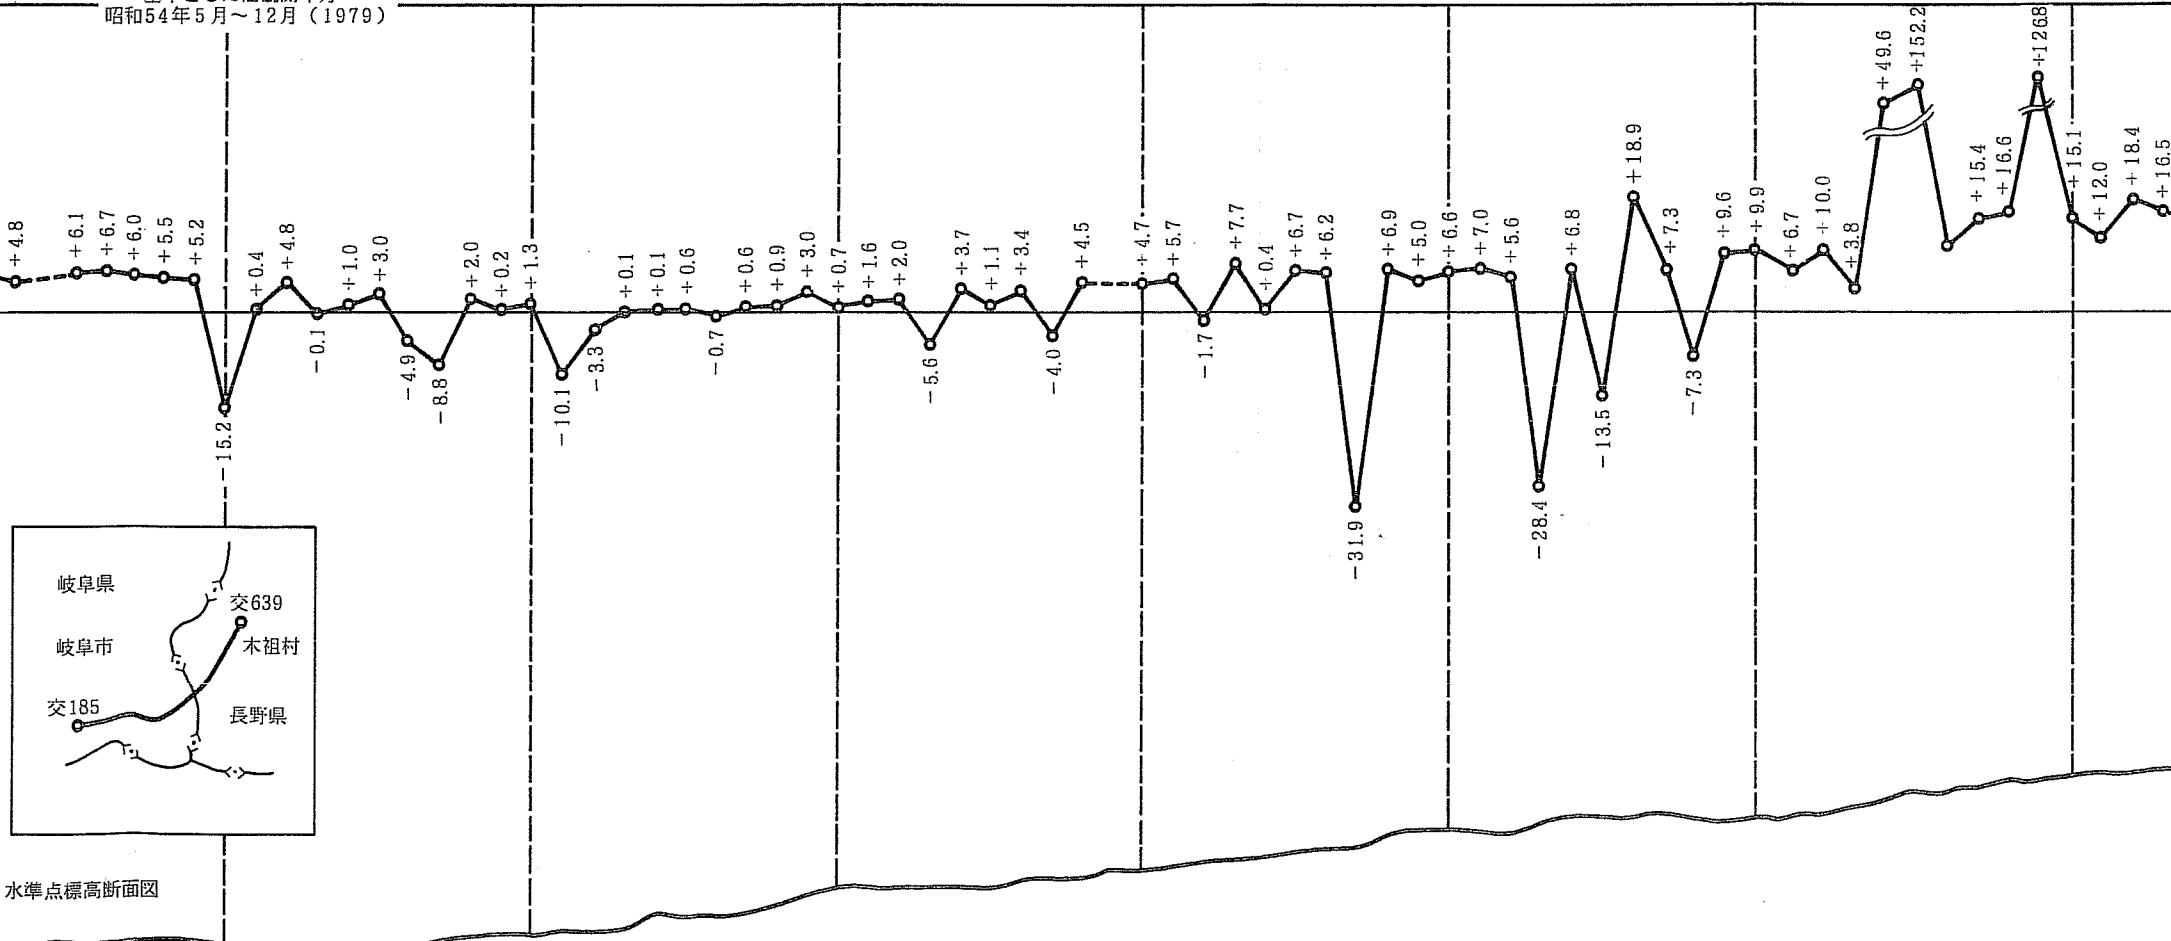

昭和59年5月~7月 (1984)

基準とした旧観測年月  
昭和54年5月~12月 (1979)

水準点標高断面図

交三九  
一〇  
九二五〇  
六四〇

木  
祖  
村