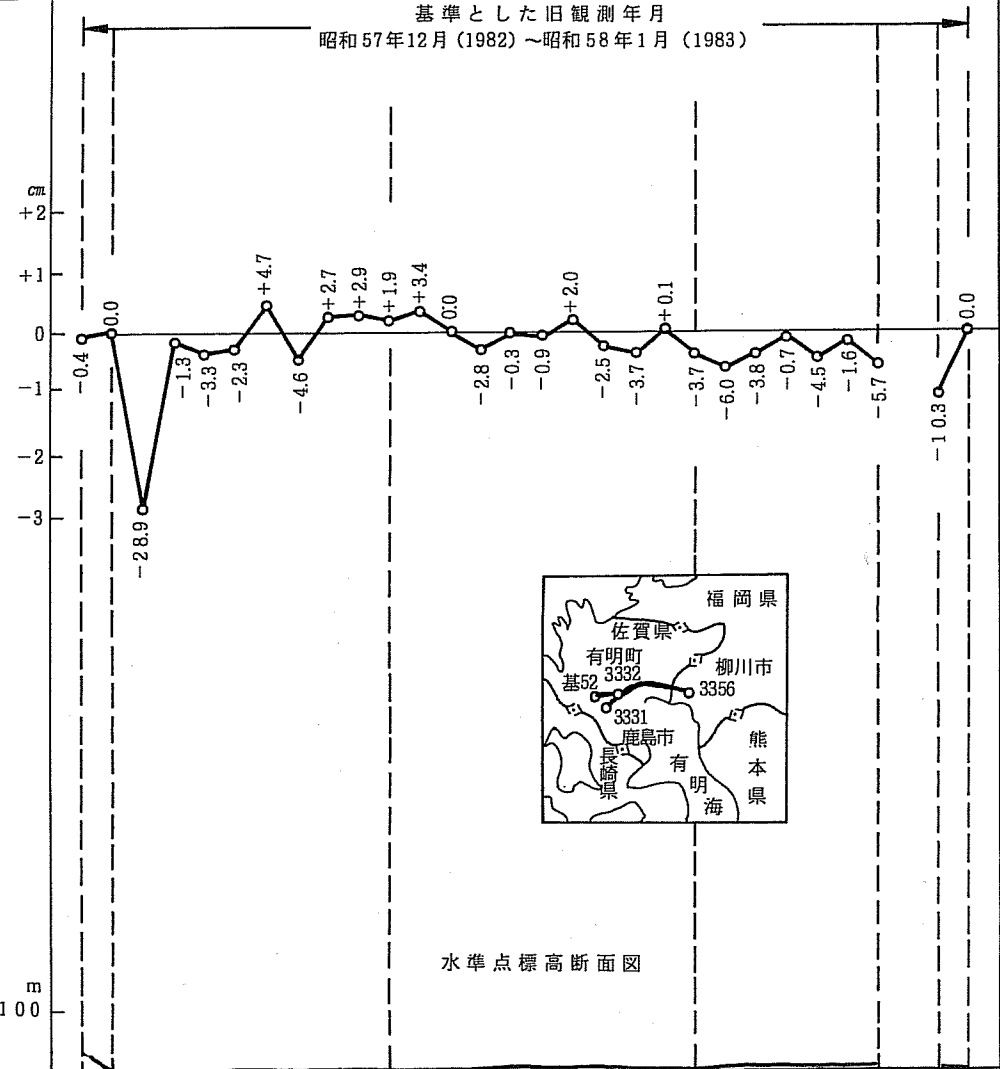

標石番号	基五二 三三二 三三三 三三四 三三五 三三六 三三七 三三八 三三九 三四〇 三四一 三四二 三四三 三四四 三四五 三四六 三四七 三四八 三四九 三五〇 三五一 三五二 三五三 三五四 三五五 三五六 三三二 三三一 三三〇
所在地	佐賀県杵島郡有明町 白石町 江北町 小城郡牛津町 佐賀郡久保田町 佐賀市 佐賀郡諸富町 福岡県大川市 山門郡三橋町 柳川市 佐賀県杵島郡有明町 鹿島市

新年観測月  
 昭和58年12月(1983) ~ 昭和59年2月(1984)

m  
100