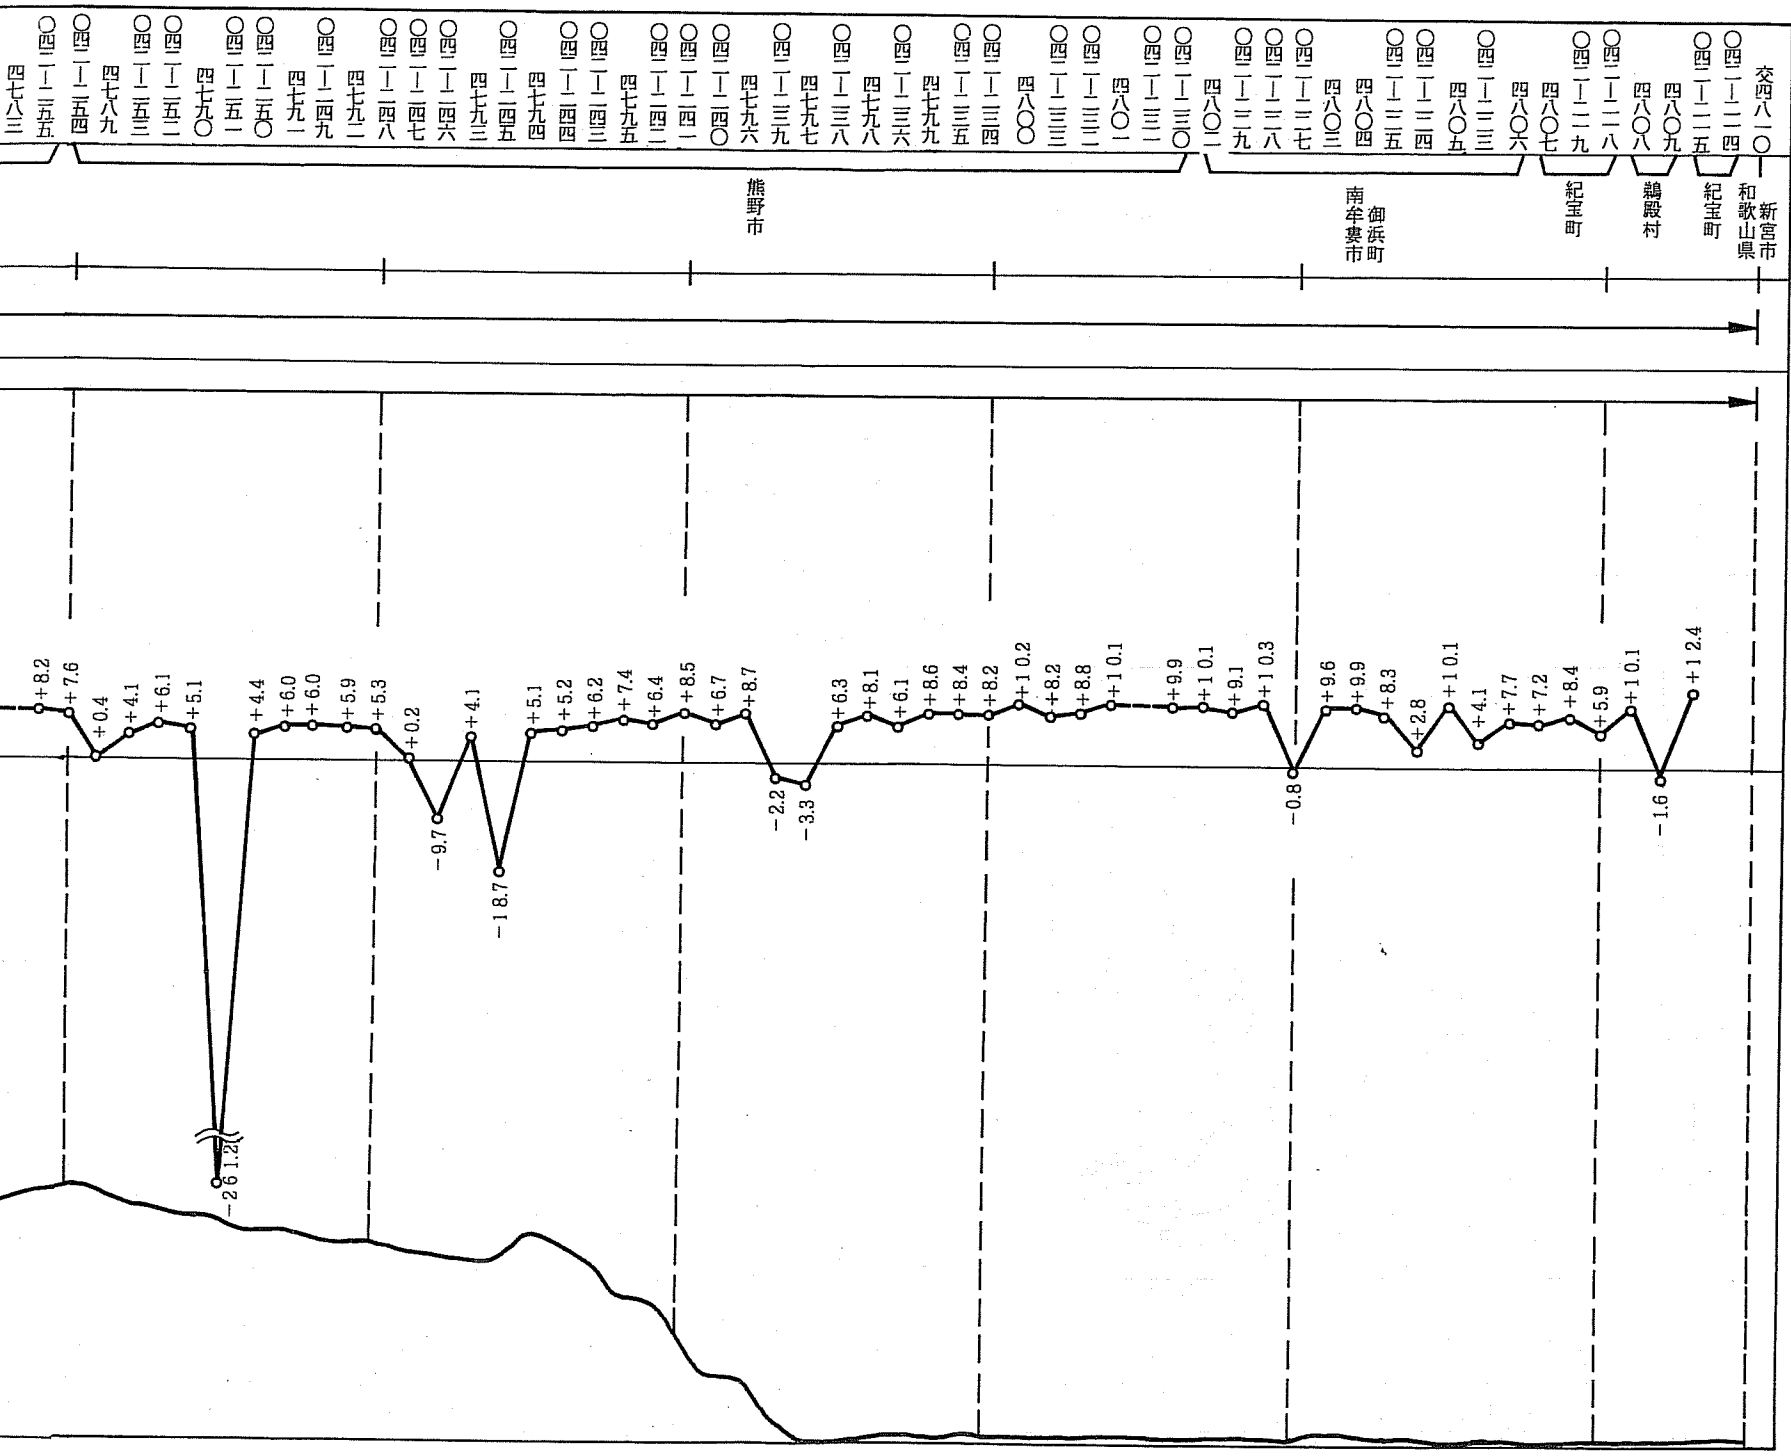

紀伊長島郡
北牟婁郡

海山町

尾鷲市

昭和59年1月~3月(1983)

基準とした旧観測年月
昭和54年7月~9月(1979)

新宮市

和歌山県

紀宝町